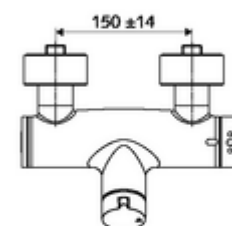

Artikelnummer: 01 612 06 99

Opbouw-douchekraan VITUS VD-Auf/Zu-T / u Mengwater, ThermoProtect thermostaat

Manuele bediening open/dicht. Doucheaansluiting onder.

Leveringsomvang

- Open/dicht-opbouw-douchekraan
 - Bedieningstoets open/dicht
 - Keramische cartouche - Open/Dicht
 - Thermostaat volgens EN 1111, ont-/vergrendelbare temperatuurblokkering 38 °C, bescherming tegen verbranding bij uitval van koudwatertoevoer
 - 2 terugslagkleppen (EN 1717: EB)
- 2 S-aansluitingen en rozetten (met diepte-instelling)

Technische gegevens

- Max. werkingstemperatuur: 70 °C (80 °C voor thermische desinfectie)
- Aansluiting: 2x DN 15 G 1/2 M
- Uitgang: DN 15 G 1/2 M (onder)
- Werkstof: Behuizing Messing conform de Duitse drinkwaterverordening
- Oppervlak: Chroom
- Certificaten: PA-IX 38240/IB, Belgaqua
- Geluidsklasse: I
- Debietsklasse: B

Leveringsgegevens

- Gewicht: 4,21 kg/Stuks
- Verpakkingseenheid: 1

Aanbevolen gerelateerde artikelen

S-bochtenset met afsluitkraan	Artikelnr.: 23 775 00 99	
Douchegarnituur 900	Artikelnr.: 29 207 06 99	of
Douchegarnituur 680	Artikelnr.: 29 208 06 99	of
Debietbegrenzer LEED	Artikelnr.: 29 239 00 99	of
Debietbegrenzer BREEAM	Artikelnr.: 29 240 00 99	of