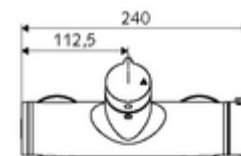

Artikelnummer: 01 612 06 99

Opbouw-douchekraan VITUS VD-Auf/Zu-T / u Mengwater, ThermoProtect thermostaat

Manuele bediening open/dicht. Doucheaansluiting onder.

Leveringsomvang

- Open/dicht-opbouw-douchekraan
 - Bedieningstoets open/dicht
 - Keramische cartouche - Open/Dicht
 - Thermostaat volgens EN 1111, ont-/vergrendelbare temperatuurblokkering 38 °C, bescherming tegen verbranding bij uitval van koudwatertoevoer
 - 2 terugslagkleppen (EN 1717: EB)
- 2 S-aansluitingen en rozetten (met diepte-instelling)

Technische gegevens

- Max. werkingstemperatuur: 70 °C (80 °C voor thermische desinfectie)
- Aansluiting: 2x DN 15 G 1/2 M
- Uitgang: DN 15 G 1/2 M (onder)
- Werkstof: Behuizing Messing conform de Duitse drinkwaterverordening
- Oppervlak: Chroom
- Certificaten: PA-IX 38240/IB, Belgaqua
- Geluidsklasse: I
- Debietsklasse: B

Leveringsgegevens

- Gewicht: 4,21 kg/Stuks
- Verpakkingseenheid: 1

Aanbevolen gerelateerde artikelen

S-bochtenset met afsluitkraan	Artikelnr.: 23 775 00 99	
Douchegarnituur 900	Artikelnr.: 29 207 06 99	of
Douchegarnituur 680	Artikelnr.: 29 208 06 99	of
Debietbegrenzer LEED	Artikelnr.: 29 239 00 99	of
Debietbegrenzer BREEAM	Artikelnr.: 29 240 00 99	of