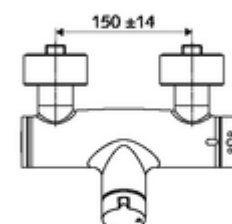

Artikelnummer: 01 612 06 99

Opbouw-douchekraan VITUS VD-Auf/Zu-T / u Mengwater, ThermoProtect thermostaat

Manuele bediening open/dicht. Doucheaansluiting onder.

Leveringsomvang

- Open/dicht-opbouw-douchekraan
  - Bedieningstoets open/dicht
  - Keramische cartouche - Open/Dicht
  - Thermostaat volgens EN 1111, ont-/vergrendelbare temperatuurblokkering 38 °C, bescherming tegen verbranding bij uitval van koudwatertoevoer
  - 2 terugslagkleppen (EN 1717: EB)
- 2 S-aansluitingen en rozetten (met diepte-instelling)

Technische gegevens

- Max. werkingstemperatuur: 70 °C (80 °C voor thermische desinfectie)
- Aansluiting: 2x DN 15 G 1/2 M
- Uitgang: DN 15 G 1/2 M (onder)
- Werkstof: Behuizing Messing conform de Duitse drinkwaterverordening
- Oppervlak: Chroom
- Certificaten: PA-IX 38240/IB, Belgaqua
- Geluidsklasse: I
- Debietsklasse: B

Leveringsgegevens

- Gewicht: 4,21 kg/Stuks
- Verpakkingseenheid: 1

Aanbevolen gerelateerde artikelen

S-bochtenset met afsluitkraan	Artikelnr.: 23 775 00 99	
Douchegarnituur 900	Artikelnr.: 29 207 06 99	of
Douchegarnituur 680	Artikelnr.: 29 208 06 99	of
Debietbegrenzer LEED	Artikelnr.: 29 239 00 99	of
Debietbegrenzer BREEAM	Artikelnr.: 29 240 00 99	of