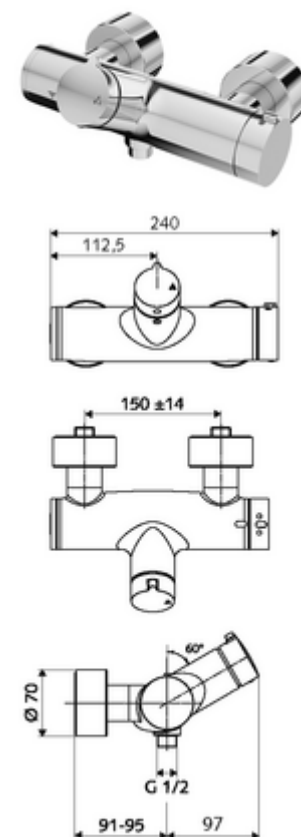

Artikelnummer: 01 612 06 99

Opbouw-douchekraan VITUS VD-Auf/Zu-T / u Mengwater, ThermoProtect thermostaat

Manuele bediening open/dicht. Doucheaansluiting onder.

Leveringsomvang

- Open/dicht-opbouw-douchekraan
 - Bedieningstoets open/dicht
 - Keramische cartouche - Open/Dicht
 - Thermostaat volgens EN 1111, ont-/vergrendelbare temperatuurblokkering 38 °C, bescherming tegen verbranding bij uitval van koudwatertoevoer
 - 2 terugslagkleppen (EN 1717: EB)
- 2 S-aansluitingen en rozetten (met diepte-instelling)

Technische gegevens

- Max. werkingstemperatuur: 70 °C (80 °C voor thermische desinfectie)
- Aansluiting: 2x DN 15 G 1/2 M
- Uitgang: DN 15 G 1/2 M (onder)
- Werkstof: Behuizing Messing conform de Duitse drinkwaterverordening
- Oppervlak: Chroom
- Certificaten: PA-IX 38240/IB, Belgaqua
- Geluidsklasse: I
- Debietsklasse: B

Leveringsgegevens

- Gewicht: 4,21 kg/Stuks
- Verpakkingseenheid: 1

Aanbevolen gerelateerde artikelen

S-bochtenset met afsluitkraan	Artikelnr.: 23 775 00 99	
Douchegarnituur 900	Artikelnr.: 29 207 06 99	of
Douchegarnituur 680	Artikelnr.: 29 208 06 99	of
Debietbegrenzer LEED	Artikelnr.: 29 239 00 99	of
Debietbegrenzer BREEAM	Artikelnr.: 29 240 00 99	of