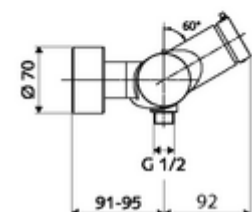

Artikelnummer: 01 611 06 99

Opbouw-douchekraan VITUS VD-SC-M / u Mengwater

Manuele activering met automatische sluiting. Eenvoudige looptijdinstelling.
Douchaansluiting onder.

Leveringsomvang

- Zelfsluitende opbouw-douchekraan
 - Zelfsluitende cartouche SC II met heetwaterbegrenzing
 - Zelfsluitende knop SC-M
 - 2 terugslagkleppen (EN 1717: EB)
- 2 S-aansluitingen en rozetten (met diepte-instelling)

Technische gegevens

- Looptijd: 5 - 30 s instelbaar
- Max. werkingstemperatuur: 70 °C (80 °C voor thermische desinfectie)
- Aansluiting: 2x DN 15 G 1/2 M
- Uitgang: DN 15 G 1/2 M (onder)
- Werkstof: Behuizing Messing conform de Duitse drinkwaterverordening
- Oppervlak: Chroom
- Certificaten: PA-IX 38241/IB, Belgaqua
- Geluidsklasse: I
- Debietsklasse: B

Leveringsgegevens

- Gewicht: 3,76 kg/Stuks
- Verpakkingseenheid: 1

Aanbevolen gerelateerde artikelen

S-bochtenset met afsluitkraan	Artikelnr.: 23 775 00 99	
Douchegarnituur 900	Artikelnr.: 29 207 06 99	of
Douchegarnituur 680	Artikelnr.: 29 208 06 99	of
Debietbegrenzer LEED	Artikelnr.: 29 239 00 99	of
Debietbegrenzer BREEAM	Artikelnr.: 29 240 00 99	of