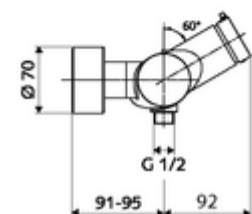

Artikelnummer: 01 611 06 99

Opbouw-douchekraan VITUS VD-SC-M / u Mengwater

Manuele activering met automatische sluiting. Eenvoudige looptijdinstelling.
Douchaansluiting onder.

Leveringsomvang

- Zelfsluitende opbouw-douchekraan
 - Zelfsluitende cartouche SC II met heetwaterbegrenzing
 - Zelfsluitende knop SC-M
 - 2 terugslagkleppen (EN 1717: EB)
- 2 S-aansluitingen en rozetten (met diepte-instelling)

Technische gegevens

- Looptijd: 5 - 30 s instelbaar
- Max. werkingstemperatuur: 70 °C (80 °C voor thermische desinfectie)
- Aansluiting: 2x DN 15 G 1/2 M
- Uitgang: DN 15 G 1/2 M (onder)
- Werkstof: Behuizing Messing conform de Duitse drinkwaterverordening
- Oppervlak: Chroom
- Certificaten: PA-IX 38241/IB, Belgaqua
- Geluidsklasse: I
- Debietsklasse: B

Leveringsgegevens

- Gewicht: 3,76 kg/Stuks
- Verpakkingseenheid: 1

Aanbevolen gerelateerde artikelen

S-bochtenset met afsluitkraan	Artikelnr.: 23 775 00 99	
Douchegarnituur 900	Artikelnr.: 29 207 06 99	of
Douchegarnituur 680	Artikelnr.: 29 208 06 99	of
Debietbegrenzer LEED	Artikelnr.: 29 239 00 99	of
Debietbegrenzer BREEAM	Artikelnr.: 29 240 00 99	of