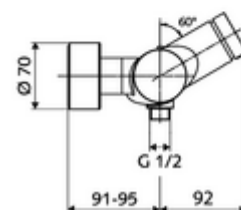

Artikelnummer: 01 610 06 99

Opbouw-douchekraan VITUS VD-SC-T / u Mengwater, ThermoProtect thermostaat

Manuele activering met automatische sluiting. Eenvoudige looptijdinstelling.
Douchaansluiting onder.

Leveringsomvang

- Zelfsluitende opbouw-douchekraan
  - Thermostaat volgens EN 1111, ont-/vergrendelbare temperatuurblokkering 38 °C, bescherming tegen verbranding bij uitval van koudwatertoevoer
  - Zelfsluitende cartouche SC II
  - Zelfsluitende knop SC
  - 2 terugslagkleppen (EN 1717: EB)
- 2 S-aansluitingen en rozetten (met diepte-instelling)

Technische gegevens

- Looptijd: 5 - 30 s instelbaar
- Max. werkingstemperatuur: 70 °C (80 °C voor thermische desinfectie)
- Aansluiting: 2x DN 15 G 1/2 M
- Uitgang: DN 15 G 1/2 M (onder)
- Werkstof: Behuizing Messing conform de Duitse drinkwaterverordening
- Oppervlak: Chroom
- Certificaten: PA-IX 28574/IB, DVGW, Belgaqua
- Geluidsklasse: I
- Debietsklasse: B

Leveringsgegevens

- Gewicht: 4,05 kg/Stuks
- Verpakkingseenheid: 1

Aanbevolen gerelateerde artikelen

S-bochtenset met afsluitkraan	Artikelnr.: 23 775 00 99	
Douchegarnituur 900	Artikelnr.: 29 207 06 99	of
Douchegarnituur 680	Artikelnr.: 29 208 06 99	of
Debietbegrenzer LEED	Artikelnr.: 29 239 00 99	of
Debietbegrenzer BREEAM	Artikelnr.: 29 240 00 99	of