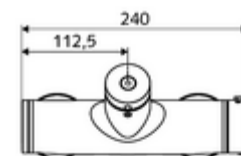

Leveringsomvang

- Zelfsluitende opbouw-douchekraan
 - Thermostaat volgens EN 1111, ont-/vergrendelbare temperatuurblokkering 38 °C, bescherming tegen verbranding bij uitval van koudwatertoevoer
 - Zelfsluitende cartouche SC II
 - Zelfsluitende knop SC
 - 2 terugslagkleppen (EN 1717: EB)
- 2 S-aansluitingen en rozetten (met diepte-instelling)

Technische gegevens

- Looptijd: 5 - 30 s instelbaar
- Max. werkingstemperatuur: 70 °C (80 °C voor thermische desinfectie)
- Aansluiting: 2x DN 15 G 1/2 M
- Uitgang: DN 15 G 1/2 M (onder)
- Werkstof: Behuizing Messing conform de Duitse drinkwaterverordening
- Oppervlak: Chroom
- Certificaten: PA-IX 28574/IB, DVGW, Belgaqua
- Geluidsklasse: I
- Debietsklasse: B

Leveringsgegevens

- Gewicht: 4,05 kg/Stuks
- Verpakkingseenheid: 1

Aanbevolen gerelateerde artikelen

S-bochtenset met afsluitkraan	Artikelnr.: 23 775 00 99	
Douchegarnituur 900	Artikelnr.: 29 207 06 99	of
Douchegarnituur 680	Artikelnr.: 29 208 06 99	of
Debietbegrenzer LEED	Artikelnr.: 29 239 00 99	of
Debietbegrenzer BREEAM	Artikelnr.: 29 240 00 99	of