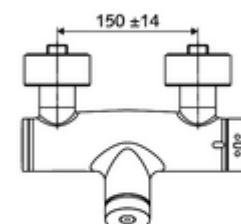

Leveringsomvang

- Zelfsluitende opbouw-douchekraan
 - Thermostaat volgens EN 1111, ont-/vergrendelbare temperatuurblokkering 38 °C, bescherming tegen verbranding bij uitval van koudwatertoevoer
 - Zelfsluitende cartouche SC II
 - Zelfsluitende knop SC
 - 2 terugslagkleppen (EN 1717: EB)
- 2 S-aansluitingen en rozetten (met diepte-instelling)

Technische gegevens

- Looptijd: 5 - 30 s instelbaar
- Max. werkingstemperatuur: 70 °C (80 °C voor thermische desinfectie)
- Aansluiting: 2x DN 15 G 1/2 M
- Uitgang: DN 15 G 1/2 M (onder)
- Werkstof: Behuizing Messing conform de Duitse drinkwaterverordening
- Oppervlak: Chroom
- Certificaten: PA-IX 28574/IB, DVGW, Belgaqua
- Geluidsklasse: I
- Debietsklasse: B

Leveringsgegevens

- Gewicht: 4,05 kg/Stuks
- Verpakkingseenheid: 1

Aanbevolen gerelateerde artikelen

S-bochtenset met afsluitkraan	Artikelnr.: 23 775 00 99	
Douchegarnituur 900	Artikelnr.: 29 207 06 99	of
Douchegarnituur 680	Artikelnr.: 29 208 06 99	of
Debietbegrenzer LEED	Artikelnr.: 29 239 00 99	of
Debietbegrenzer BREEAM	Artikelnr.: 29 240 00 99	of