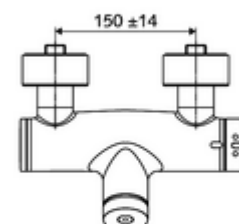

Artikelnummer: 01 610 06 99

Opbouw-douchekraan VITUS VD-SC-T / u Mengwater, ThermoProtect thermostaat

Manuele activering met automatische sluiting. Eenvoudige looptijdinstelling.
Douchaansluiting onder.

Leveringsomvang

- Zelfsluitende opbouw-douchekraan
  - Thermostaat volgens EN 1111, ont-/vergrendelbare temperatuurblokkering 38 °C, bescherming tegen verbranding bij uitval van koudwatertoevoer
  - Zelfsluitende cartouche SC II
  - Zelfsluitende knop SC
  - 2 terugslagkleppen (EN 1717: EB)
- 2 S-aansluitingen en rozetten (met diepte-instelling)

Technische gegevens

- Looptijd: 5 - 30 s instelbaar
- Max. werkingstemperatuur: 70 °C (80 °C voor thermische desinfectie)
- Aansluiting: 2x DN 15 G 1/2 M
- Uitgang: DN 15 G 1/2 M (onder)
- Werkstof: Behuizing Messing conform de Duitse drinkwaterverordening
- Oppervlak: Chroom
- Certificaten: PA-IX 28574/IB, DVGW, Belgaqua
- Geluidsklasse: I
- Debietsklasse: B

Leveringsgegevens

- Gewicht: 4,05 kg/Stuks
- Verpakkingseenheid: 1

Aanbevolen gerelateerde artikelen

Douchegarnituur 900	Artikelnr.: 23 775 00 99	
Douchegarnituur 680	Artikelnr.: 29 207 06 99	of
Debietbegrenzer LEED	Artikelnr.: 29 208 06 99	of
Debietbegrenzer BREEAM	Artikelnr.: 29 239 00 99	of
	Artikelnr.: 29 240 00 99	of