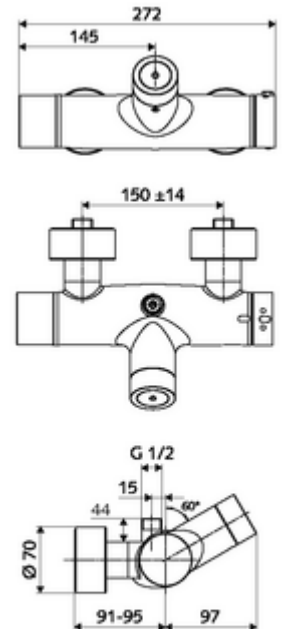

Leveringsgegevens

- Gewicht: 4,31 kg/Stuks
- Verpakkingseenheid: 1

Aanbevolen gerelateerde artikelen

S-bochtenset met afsluitkraan	Artikelnr.: 23 775 00 99	
Debietbegrenzer LEED	Artikelnr.: 29 239 00 99	of
Debietbegrenzer BREEAM	Artikelnr.: 29 240 00 99	of