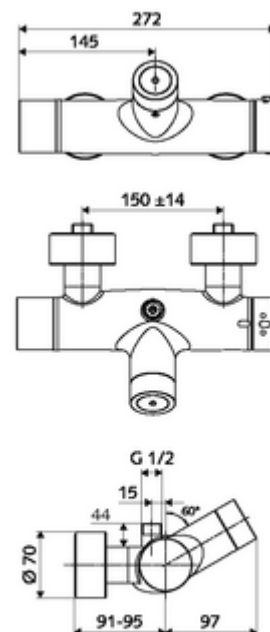

- Elektronische zelfsluitende opbouw-douchekraan
  - Ventiel (mechanisch) voor het uitvoeren van een thermische desinfectie (volgens DVGW-werkblad W 551)
  - Thermostaat volgens EN 1111, ont-/vergrendelbare temperatuurblokkering 38 °C, bescherming tegen verbranding bij uitval van koudwatertoevoer
  - Magneetventiel 6 V met voorfilter
  - Batterijvak 6 V (geïntegreerd)
  - CVD-touch-elektronica, programmeerbaar, spat- en spuitwaterdicht IP65
  - 2 terugslagkleppen (EN 1717: EB)
- 4x AA alkalinebatterijen 1,5 V
- 2 S-aansluitingen en rozetten (met diepte-instelling)

Technische gegevens

- Instelmogelijkheden via SWS/SSC
  - Bedieningskracht (licht / gemiddeld / hard)
  - Manuele programmering (uit / aan)
  - Max. looptijd (1 - 950 s)
  - Stagnatiespoeling (uit/1 - 1000 s, om de 1 - 250 uur na laatste spoeling/om de 1 - 250 uur)
  - Blokkeertijd bediening (uit / 1 - 255 s, time-out 1 - 2000 min)
- Instelmogelijkheden via manuele programmering
  - Max. looptijd (4 - 120 s, 10 programmaniveaus)
  - Stagnatiespoeling (uit/20 s, om de 24 uur)
- Werkdruk: 1,0 - 5,0 bar
- Max. rustdruk: 8 bar
- Max. werkingstemperatuur: 70 °C (80 °C voor thermische desinfectie)
- Aansluiting: 2x DN 15 G 1/2 M
- Uitgang: DN 15 G 1/2 M (boven)
- Werkstof: Behuizing Messing conform de Duitse drinkwaterverordening
- Oppervlak: Chroom
- Certificaten: PA-IX 28574/IB, Belgaqua
- Geluidsklasse: I
- Debietsklasse: B

Leveringsgegevens

- Gewicht: 4,31 kg/Stuks
- Verpakkingseenheid: 1

Aanbevolen gerelateerde artikelen

Debietbegrenzer LEED	Artikelnr.: 23 775 00 99	
Debietbegrenzer BREEAM	Artikelnr.: 29 239 00 99	of
	Artikelnr.: 29 240 00 99	of

Bij inbouw-douchekopaansluiting