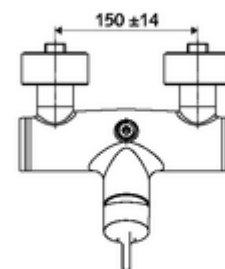

Artikelnummer: 01 608 06 99

Opbouw-douchekraan VITUS VD-EH-M / o Mengwater

Manuele bediening open/dicht. Doucheaansluiting boven.

Leveringsomvang

- Eengreeps opbouw-douchekraan
 - Ventiel (mechanisch) voor het uitvoeren van een thermische desinfectie (volgens DVGW-werkblad W 551)
 - Eengreepsmengkraan
 - Eengreepsmengcartouche met heetwaterbegrenzing en debietbegrenzing
- 2 terugslagkleppen (EN 1717: EB)
- 2 S-aansluitingen en rozetten (met diepte-instelling)

Technische gegevens

- Max. werkingstemperatuur: 70 °C (80 °C voor thermische desinfectie)
- Aansluiting: 2x DN 15 G 1/2 M
- Uitgang: DN 15 G 1/2 M (boven)
- Werkstof: Behuizing Messing conform de Duitse drinkwaterverordening
- Oppervlak: Chroom
- Certificaten: PA-IX 38242/IB, Belgaqua
- Geluidsklasse: I
- Debietsklasse: B

Leveringsgegevens

- Gewicht: 3,98 kg/Stuks
- Verpakkingseenheid: 1

Aanbevolen gerelateerde artikelen

S-bochtenset met afsluitkraan	Artikelnr.: 23 775 00 99	
Debietbegrenzer LEED	Artikelnr.: 29 239 00 99	of
Debietbegrenzer BREEAM	Artikelnr.: 29 240 00 99	of
<u>Bij inbouw-douchekopaansluiting</u>		
Uitgangsbocht VITUS DN 15	Artikelnr.: 25 667 06 99	of
Uitgangsbocht VITUS DN 15	Artikelnr.: 25 668 06 99	of
Douchekop COMFORT Flex	Artikelnr.: 01 821 06 99	of
Douchekop Aerosolarm	Artikelnr.: 01 814 06 99	of
<u>Bij opbouw-douchekopaansluiting</u>		
Opbouw-buisset VITUS	Artikelnr.: 25 666 06 99	
Opbouw-douchekop VITUS	Artikelnr.: 01 846 06 99	