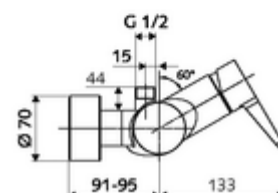

Artikelnummer: 01 608 06 99

Opbouw-douchekraan VITUS VD-EH-M / o Mengwater

Manuele bediening open/dicht. Doucheaansluiting boven.

Leveringsomvang

- Eengreeps opbouw-douchekraan
 - Ventiel (mechanisch) voor het uitvoeren van een thermische desinfectie (volgens DVGW-werkblad W 551)
 - Eengreepsmengkraan
 - Eengreepsmengcartouche met heetwaterbegrenzing en debietbegrenzing
- 2 terugslagkleppen (EN 1717: EB)
- 2 S-aansluitingen en rozetten (met diepte-instelling)

Technische gegevens

- Max. werkingstemperatuur: 70 °C (80 °C voor thermische desinfectie)
- Aansluiting: 2x DN 15 G 1/2 M
- Uitgang: DN 15 G 1/2 M (boven)
- Werkstof: Behuizing Messing conform de Duitse drinkwaterverordening
- Oppervlak: Chroom
- Certificaten: PA-IX 38242/IB, Belgaqua
- Geluidsklasse: I
- Debietsklasse: B

Leveringsgegevens

- Gewicht: 3,98 kg/Stuks
- Verpakkingseenheid: 1

Aanbevolen gerelateerde artikelen

S-bochtenset met afsluitkraan	Artikelnr.: 23 775 00 99	
Debietbegrenzer LEED	Artikelnr.: 29 239 00 99	of
Debietbegrenzer BREEAM	Artikelnr.: 29 240 00 99	of
<u>Bij inbouw-douchekopaansluiting</u>		
Uitgangsbocht VITUS DN 15	Artikelnr.: 25 667 06 99	of
Uitgangsbocht VITUS DN 15	Artikelnr.: 25 668 06 99	of
Douchekop COMFORT Flex	Artikelnr.: 01 821 06 99	of
Douchekop Aerosolarm	Artikelnr.: 01 814 06 99	of
<u>Bij opbouw-douchekopaansluiting</u>		
Opbouw-buisset VITUS	Artikelnr.: 25 666 06 99	
Opbouw-douchekop VITUS	Artikelnr.: 01 846 06 99	