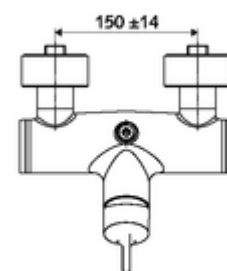

Artikelnummer: 01 608 06 99

Opbouw-douchekraan VITUS VD-EH-M / o Mengwater

Manuele bediening open/dicht. Doucheaansluiting boven.

Leveringsomvang

- Eengreeps opbouw-douchekraan
 - Ventiel (mechanisch) voor het uitvoeren van een thermische desinfectie (volgens DVGW-werkblad W 551)
 - Eengreepsmengkraan
 - Eengreepsmengcartouche met heetwaterbegrenzing en debietbegrenzing
- 2 terugslagkleppen (EN 1717: EB)
- 2 S-aansluitingen en rozetten (met diepte-instelling)

Technische gegevens

- Max. werkingstemperatuur: 70 °C (80 °C voor thermische desinfectie)
- Aansluiting: 2x DN 15 G 1/2 M
- Uitgang: DN 15 G 1/2 M (boven)
- Werkstof: Behuizing Messing conform de Duitse drinkwaterverordening
- Oppervlak: Chroom
- Certificaten: PA-IX 38242/IB, Belgaqua
- Geluidsklasse: I
- Debietsklasse: B

Leveringsgegevens

- Gewicht: 3,98 kg/Stuks
- Verpakkingseenheid: 1

Aanbevolen gerelateerde artikelen

S-bochtenset met afsluitkraan	Artikelnr.: 23 775 00 99	
Debietbegrenzer LEED	Artikelnr.: 29 239 00 99	of
Debietbegrenzer BREEAM	Artikelnr.: 29 240 00 99	of
<u>Bij inbouw-douchekopaansluiting</u>		
Uitgangsbocht VITUS DN 15	Artikelnr.: 25 667 06 99	of
Uitgangsbocht VITUS DN 15	Artikelnr.: 25 668 06 99	of
Douchekop COMFORT Flex	Artikelnr.: 01 821 06 99	of
Douchekop Aerosolarm	Artikelnr.: 01 814 06 99	of
<u>Bij opbouw-douchekopaansluiting</u>		
Opbouw-buisset VITUS	Artikelnr.: 25 666 06 99	
Opbouw-douchekop VITUS	Artikelnr.: 01 846 06 99	