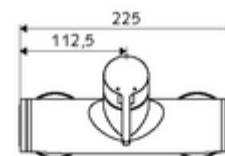

Artikelnummer: 01 608 06 99

Opbouw-douchekraan VITUS VD-EH-M / o Mengwater

Manuele bediening open/dicht. Doucheaansluiting boven.

Leveringsomvang

- Eengreeps opbouw-douchekraan
 - Ventiel (mechanisch) voor het uitvoeren van een thermische desinfectie (volgens DVGW-werkblad W 551)
 - Eengreepsmengkraan
 - Eengreepsmengcartouche met heetwaterbegrenzing en debietbegrenzing
- 2 terugslagkleppen (EN 1717: EB)
- 2 S-aansluitingen en rozetten (met diepte-instelling)

Technische gegevens

- Max. werkingstemperatuur: 70 °C (80 °C voor thermische desinfectie)
- Aansluiting: 2x DN 15 G 1/2 M
- Uitgang: DN 15 G 1/2 M (boven)
- Werkstof: Behuizing Messing conform de Duitse drinkwaterverordening
- Oppervlak: Chroom
- Certificaten: PA-IX 38242/IB, Belgaqua
- Geluidsklasse: I
- Debietsklasse: B

Leveringsgegevens

- Gewicht: 3,98 kg/Stuks
- Verpakkingseenheid: 1

Aanbevolen gerelateerde artikelen

S-bochtenset met afsluitkraan	Artikelnr.: 23 775 00 99	
Debietbegrenzer LEED	Artikelnr.: 29 239 00 99	of
Debietbegrenzer BREEAM	Artikelnr.: 29 240 00 99	of
<u>Bij inbouw-douchekopaansluiting</u>		
Uitgangsbocht VITUS DN 15	Artikelnr.: 25 667 06 99	of
Uitgangsbocht VITUS DN 15	Artikelnr.: 25 668 06 99	of
Douchekop COMFORT Flex	Artikelnr.: 01 821 06 99	of
Douchekop Aerosolarm	Artikelnr.: 01 814 06 99	of
<u>Bij opbouw-douchekopaansluiting</u>		
Opbouw-buisset VITUS	Artikelnr.: 25 666 06 99	
Opbouw-douchekop VITUS	Artikelnr.: 01 846 06 99	