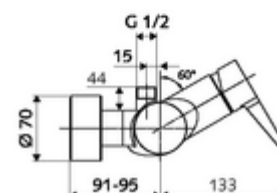

Artikelnummer: 01 608 06 99

Opbouw-douchekraan VITUS VD-EH-M / o Mengwater

Manuele bediening open/dicht. Doucheaansluiting boven.

Leveringsomvang

- Eengreeps opbouw-douchekraan
  - Ventiel (mechanisch) voor het uitvoeren van een thermische desinfectie (volgens DVGW-werkblad W 551)
  - Eengreepsmengkraan
  - Eengreepsmengcartouche met heetwaterbegrenzing en debietbegrenzing
- 2 terugslagkleppen (EN 1717: EB)
- 2 S-aansluitingen en rozetten (met diepte-instelling)

Technische gegevens

- Max. werkingstemperatuur: 70 °C (80 °C voor thermische desinfectie)
- Aansluiting: 2x DN 15 G 1/2 M
- Uitgang: DN 15 G 1/2 M (boven)
- Werkstof: Behuizing Messing conform de Duitse drinkwaterverordening
- Oppervlak: Chrom
- Certificaten: PA-IX 38242/IB, Belgaqua
- Geluidsklasse: I
- Debietsklasse: B

Leveringsgegevens

- Gewicht: 3,98 kg/Stuks
- Verpakkingseenheid: 1

Aanbevolen gerelateerde artikelen

S-bochtenset met afsluitkraan	Artikelnr.: 23 775 00 99	
Debietbegrenzer LEED	Artikelnr.: 29 239 00 99	of
Debietbegrenzer BREEAM	Artikelnr.: 29 240 00 99	of
<u>Bij inbouw-douchekopaansluiting</u>		
Uitgangsbocht VITUS DN 15	Artikelnr.: 25 667 06 99	of
Uitgangsbocht VITUS DN 15	Artikelnr.: 25 668 06 99	of
Douchekop COMFORT Flex	Artikelnr.: 01 821 06 99	of
Douchekop Aerosolarm	Artikelnr.: 01 814 06 99	of
<u>Bij opbouw-douchekopaansluiting</u>		
Opbouw-buisset VITUS	Artikelnr.: 25 666 06 99	
Opbouw-douchekop VITUS	Artikelnr.: 01 846 06 99