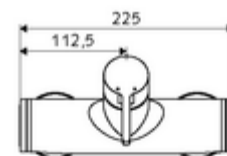

Artikelnummer: 01 608 06 99

Opbouw-douchekraan VITUS VD-EH-M / o Mengwater

Manuele bediening open/dicht. Doucheaansluiting boven.

Leveringsomvang

- Eengreeps opbouw-douchekraan
 - Ventiel (mechanisch) voor het uitvoeren van een thermische desinfectie (volgens DVGW-werkblad W 551)
 - Eengreepsmengkraan
 - Eengreepsmengcartouche met heetwaterbegrenzing en debietbegrenzing
- 2 terugslagkleppen (EN 1717: EB)
- 2 S-aansluitingen en rozetten (met diepte-instelling)

Technische gegevens

- Max. werkingstemperatuur: 70 °C (80 °C voor thermische desinfectie)
- Aansluiting: 2x DN 15 G 1/2 M
- Uitgang: DN 15 G 1/2 M (boven)
- Werkstof: Behuizing Messing conform de Duitse drinkwaterverordening
- Oppervlak: Chroom
- Certificaten: PA-IX 38242/IB, Belgaqua
- Geluidsklasse: I
- Debietsklasse: B

Leveringsgegevens

- Gewicht: 3,98 kg/Stuks
- Verpakkingseenheid: 1

Aanbevolen gerelateerde artikelen

S-bochtenset met afsluitkraan	Artikelnr.: 23 775 00 99	
Debietbegrenzer LEED	Artikelnr.: 29 239 00 99	of
Debietbegrenzer BREEAM	Artikelnr.: 29 240 00 99	of
<u>Bij inbouw-douchekopaansluiting</u>		
Uitgangsbocht VITUS DN 15	Artikelnr.: 25 667 06 99	of
Uitgangsbocht VITUS DN 15	Artikelnr.: 25 668 06 99	of
Douchekop COMFORT Flex	Artikelnr.: 01 821 06 99	of
Douchekop Aerosolarm	Artikelnr.: 01 814 06 99	of
<u>Bij opbouw-douchekopaansluiting</u>		
Opbouw-buisset VITUS	Artikelnr.: 25 666 06 99	
Opbouw-douchekop VITUS	Artikelnr.: 01 846 06 99	