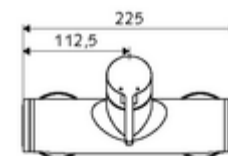

Artikelnummer: 01 608 06 99

Opbouw-douchekraan VITUS VD-EH-M / o Mengwater

Manuele bediening open/dicht. Doucheaansluiting boven.

Leveringsomvang

- Eengreeps opbouw-douchekraan
  - Ventiel (mechanisch) voor het uitvoeren van een thermische desinfectie (volgens DVGW-werkblad W 551)
  - Eengreepsmengkraan
  - Eengreepsmengcartouche met heetwaterbegrenzing en debietbegrenzing
- 2 terugslagkleppen (EN 1717: EB)
- 2 S-aansluitingen en rozetten (met diepte-instelling)

Technische gegevens

- Max. werkingstemperatuur: 70 °C (80 °C voor thermische desinfectie)
- Aansluiting: 2x DN 15 G 1/2 M
- Uitgang: DN 15 G 1/2 M (boven)
- Werkstof: Behuizing Messing conform de Duitse drinkwaterverordening
- Oppervlak: Chrom
- Certificaten: PA-IX 38242/IB, Belgaqua
- Geluidsklasse: I
- Debietsklasse: B

Leveringsgegevens

- Gewicht: 3,98 kg/Stuks
- Verpakkingseenheid: 1

Aanbevolen gerelateerde artikelen

S-bochtenset met afsluitkraan	Artikelnr.: 23 775 00 99	
Debietbegrenzer LEED	Artikelnr.: 29 239 00 99	of
Debietbegrenzer BREEAM	Artikelnr.: 29 240 00 99	of
<u>Bij inbouw-douchekopaansluiting</u>		
Uitgangsbocht VITUS DN 15	Artikelnr.: 25 667 06 99	of
Uitgangsbocht VITUS DN 15	Artikelnr.: 25 668 06 99	of
Douchekop COMFORT Flex	Artikelnr.: 01 821 06 99	of
Douchekop Aerosolarm	Artikelnr.: 01 814 06 99	of
<u>Bij opbouw-douchekopaansluiting</u>		
Opbouw-buisset VITUS	Artikelnr.: 25 666 06 99	
Opbouw-douchekop VITUS	Artikelnr.: 01 846 06 99