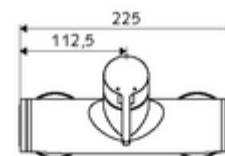

Artikelnummer: 01 608 06 99

Opbouw-douchekraan VITUS VD-EH-M / o Mengwater

Manuele bediening open/dicht. Doucheaansluiting boven.

Leveringsomvang

- Eengreeps opbouw-douchekraan
 - Ventiel (mechanisch) voor het uitvoeren van een thermische desinfectie (volgens DVGW-werkblad W 551)
 - Eengreepsmengkraan
 - Eengreepsmengcartouche met heetwaterbegrenzing en debietbegrenzing
- 2 terugslagkleppen (EN 1717: EB)
- 2 S-aansluitingen en rozetten (met diepte-instelling)

Technische gegevens

- Max. werkingstemperatuur: 70 °C (80 °C voor thermische desinfectie)
- Aansluiting: 2x DN 15 G 1/2 M
- Uitgang: DN 15 G 1/2 M (boven)
- Werkstof: Behuizing Messing conform de Duitse drinkwaterverordening
- Oppervlak: Chrom
- Certificaten: PA-IX 38242/IB, Belgaqua
- Geluidsklasse: I
- Debietsklasse: B

Leveringsgegevens

- Gewicht: 3,98 kg/Stuks
- Verpakkingseenheid: 1

Aanbevolen gerelateerde artikelen

S-bochtenset met afsluitkraan	Artikelnr.: 23 775 00 99	
Debietbegrenzer LEED	Artikelnr.: 29 239 00 99	of
Debietbegrenzer BREEAM	Artikelnr.: 29 240 00 99	of
<u>Bij inbouw-douchekopaansluiting</u>		
Uitgangsbocht VITUS DN 15	Artikelnr.: 25 667 06 99	of
Uitgangsbocht VITUS DN 15	Artikelnr.: 25 668 06 99	of
Douchekop COMFORT Flex	Artikelnr.: 01 821 06 99	of
Douchekop Aerosolarm	Artikelnr.: 01 814 06 99	of
<u>Bij opbouw-douchekopaansluiting</u>		
Opbouw-buisset VITUS	Artikelnr.: 25 666 06 99	
Opbouw-douchekop VITUS	Artikelnr.: 01 846 06 99	