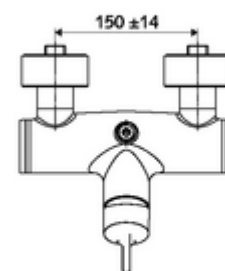

Artikelnummer: 01 608 06 99

Opbouw-douchekraan VITUS VD-EH-M / o Mengwater

Manuele bediening open/dicht. Doucheaansluiting boven.

Leveringsomvang

- Eengreeps opbouw-douchekraan
 - Ventiel (mechanisch) voor het uitvoeren van een thermische desinfectie (volgens DVGW-werkblad W 551)
 - Eengreepsmengkraan
 - Eengreepsmengcartouche met heetwaterbegrenzing en debietbegrenzing
- 2 terugslagkleppen (EN 1717: EB)
- 2 S-aansluitingen en rozetten (met diepte-instelling)

Technische gegevens

- Max. werkingstemperatuur: 70 °C (80 °C voor thermische desinfectie)
- Aansluiting: 2x DN 15 G 1/2 M
- Uitgang: DN 15 G 1/2 M (boven)
- Werkstof: Behuizing Messing conform de Duitse drinkwaterverordening
- Oppervlak: Chrom
- Certificaten: PA-IX 38242/IB, Belgaqua
- Geluidsklasse: I
- Debietsklasse: B

Leveringsgegevens

- Gewicht: 3,98 kg/Stuks
- Verpakkingseenheid: 1

Aanbevolen gerelateerde artikelen

S-bochtenset met afsluitkraan	Artikelnr.: 23 775 00 99	
Debietbegrenzer LEED	Artikelnr.: 29 239 00 99	of
Debietbegrenzer BREEAM	Artikelnr.: 29 240 00 99	of
<u>Bij inbouw-douchekopaansluiting</u>		
Uitgangsbocht VITUS DN 15	Artikelnr.: 25 667 06 99	of
Uitgangsbocht VITUS DN 15	Artikelnr.: 25 668 06 99	of
Douchekop COMFORT Flex	Artikelnr.: 01 821 06 99	of
Douchekop Aerosolarm	Artikelnr.: 01 814 06 99	of
<u>Bij opbouw-douchekopaansluiting</u>		
Opbouw-buisset VITUS	Artikelnr.: 25 666 06 99	
Opbouw-douchekop VITUS	Artikelnr.: 01 846 06 99	