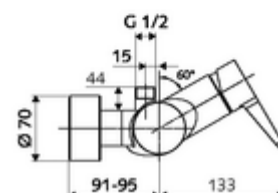

Artikelnummer: 01 608 06 99

Opbouw-douchekraan VITUS VD-EH-M / o Mengwater

Manuele bediening open/dicht. Doucheaansluiting boven.

Leveringsomvang

- Eengreeps opbouw-douchekraan
 - Ventiel (mechanisch) voor het uitvoeren van een thermische desinfectie (volgens DVGW-werkblad W 551)
 - Eengreepsmengkraan
 - Eengreepsmengcartouche met heetwaterbegrenzing en debietbegrenzing
- 2 terugslagkleppen (EN 1717: EB)
- 2 S-aansluitingen en rozetten (met diepte-instelling)

Technische gegevens

- Max. werkingstemperatuur: 70 °C (80 °C voor thermische desinfectie)
- Aansluiting: 2x DN 15 G 1/2 M
- Uitgang: DN 15 G 1/2 M (boven)
- Werkstof: Behuizing Messing conform de Duitse drinkwaterverordening
- Oppervlak: Chrom
- Certificaten: PA-IX 38242/IB, Belgaqua
- Geluidsklasse: I
- Debietsklasse: B

Leveringsgegevens

- Gewicht: 3,98 kg/Stuks
- Verpakkingseenheid: 1

Aanbevolen gerelateerde artikelen

S-bochtenset met afsluitkraan	Artikelnr.: 23 775 00 99	
Debietbegrenzer LEED	Artikelnr.: 29 239 00 99	of
Debietbegrenzer BREEAM	Artikelnr.: 29 240 00 99	of
<u>Bij inbouw-douchekopaansluiting</u>		
Uitgangsbocht VITUS DN 15	Artikelnr.: 25 667 06 99	of
Uitgangsbocht VITUS DN 15	Artikelnr.: 25 668 06 99	of
Douchekop COMFORT Flex	Artikelnr.: 01 821 06 99	of
Douchekop Aerosolarm	Artikelnr.: 01 814 06 99	of
<u>Bij opbouw-douchekopaansluiting</u>		
Opbouw-buisset VITUS	Artikelnr.: 25 666 06 99	
Opbouw-douchekop VITUS	Artikelnr.: 01 846 06 99	