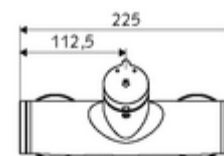

Artikelnummer: 01 606 06 99

Opbouw-douchekraan VITUS VD-SC-M / o Mengwater

Manuele activering met automatische sluiting. Eenvoudige looptijdinstelling.
Doucheaansluiting boven.

Leveringsomvang

- Zelfsluitende opbouw-douchekraan
  - Zelfsluitende cartouche SC II met heetwaterbegrenzing
  - Zelfsluitende knop SC-M
  - Ventiel (mechanisch) voor het uitvoeren van een thermische desinfectie (volgens DVGW-werkblad W 551)
  - 2 terugslagkleppen (EN 1717: EB)
- 2 S-aansluitingen en rozetten (met diepte-instelling)

Technische gegevens

- Looptijd: 5 - 30 s instelbaar
- Max. werkingstemperatuur: 70 °C (80 °C voor thermische desinfectie)
- Aansluiting: 2x DN 15 G 1/2 M
- Uitgang: DN 15 G 1/2 M (boven)
- Werkstof: Behuizing Messing conform de Duitse drinkwaterverordening
- Oppervlak: Chroom
- Certificaten: PA-IX 38241/IB, Belgaqua
- Geluidsklasse: I
- Debietsklasse: B

Leveringsgegevens

- Gewicht: 3,78 kg/Stuks
- Verpakkingseenheid: 1

Aanbevolen gerelateerde artikelen

S-bochtenset met afsluitkraan	Artikelnr.: 23 775 00 99	
Debietbegrenzer LEED	Artikelnr.: 29 239 00 99	of
Debietbegrenzer BREEAM	Artikelnr.: 29 240 00 99	of

Bij inbouw-douchekopaansluiting

Uitgangsbocht VITUS DN 15	Artikelnr.: 25 667 06 99	of
Uitgangsbocht VITUS DN 15	Artikelnr.: 25 668 06 99	of
Douchekop COMFORT Flex	Artikelnr.: 01 821 06 99	of
Douchekop Aerosolarm	Artikelnr.: 01 814 06 99	of

Bij opbouw-douchekopaansluiting

Opbouw-buisset VITUS	Artikelnr.: 25 666 06 99
Opbouw-douchekop VITUS	Artikelnr.: 01 846 06 99