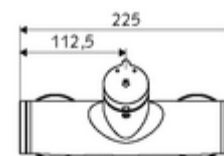

Artikelnummer: 01 606 06 99

Opbouw-douchekraan VITUS VD-SC-M / o Mengwater

Manuele activering met automatische sluiting. Eenvoudige looptijdinstelling.
Doucheaansluiting boven.

Leveringsomvang

- Zelfsluitende opbouw-douchekraan
  - Zelfsluitende cartouche SC II met heetwaterbegrenzing
  - Zelfsluitende knop SC-M
  - Ventiel (mechanisch) voor het uitvoeren van een thermische desinfectie (volgens DVGW-werkblad W 551)
  - 2 terugslagkleppen (EN 1717: EB)
- 2 S-aansluitingen en rozetten (met diepte-instelling)

Technische gegevens

- Looptijd: 5 - 30 s instelbaar
- Max. werkingstemperatuur: 70 °C (80 °C voor thermische desinfectie)
- Aansluiting: 2x DN 15 G 1/2 M
- Uitgang: DN 15 G 1/2 M (boven)
- Werkstof: Behuizing Messing conform de Duitse drinkwaterverordening
- Oppervlak: Chroom
- Certificaten: PA-IX 38241/IB, Belgaqua
- Geluidsklasse: I
- Debietsklasse: B

Leveringsgegevens

- Gewicht: 3,78 kg/Stuks
- Verpakkingseenheid: 1

Aanbevolen gerelateerde artikelen

S-bochtenset met afsluitkraan	Artikelnr.: 23 775 00 99	
Debietbegrenzer LEED	Artikelnr.: 29 239 00 99	of
Debietbegrenzer BREEAM	Artikelnr.: 29 240 00 99	of
Bij inbouw-douchekopaansluiting		
Uitgangsbocht VITUS DN 15	Artikelnr.: 25 667 06 99	of
Uitgangsbocht VITUS DN 15	Artikelnr.: 25 668 06 99	of
Douchekop COMFORT Flex	Artikelnr.: 01 821 06 99	of
Douchekop Aerosolarm	Artikelnr.: 01 814 06 99	of
Bij opbouw-douchekopaansluiting		
Opbouw-buisset VITUS	Artikelnr.: 25 666 06 99	
Opbouw-douchekop VITUS	Artikelnr.: 01 846 06 99