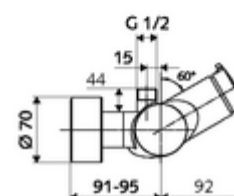

Artikelnummer: 01 606 06 99

Opbouw-douchekraan VITUS VD-SC-M / o Mengwater

Manuele activering met automatische sluiting. Eenvoudige looptijdinstelling.
Doucheaansluiting boven.

Leveringsomvang

- Zelfsluitende opbouw-douchekraan
  - Zelfsluitende cartouche SC II met heetwaterbegrenzing
  - Zelfsluitende knop SC-M
  - Ventiel (mechanisch) voor het uitvoeren van een thermische desinfectie (volgens DVGW-werkblad W 551)
  - 2 terugslagkleppen (EN 1717: EB)
- 2 S-aansluitingen en rozetten (met diepte-instelling)

Technische gegevens

- Looptijd: 5 - 30 s instelbaar
- Max. werkingstemperatuur: 70 °C (80 °C voor thermische desinfectie)
- Aansluiting: 2x DN 15 G 1/2 M
- Uitgang: DN 15 G 1/2 M (boven)
- Werkstof: Behuizing Messing conform de Duitse drinkwaterverordening
- Oppervlak: Chroom
- Certificaten: PA-IX 38241/IB, Belgaqua
- Geluidsklasse: I
- Debietsklasse: B

Leveringsgegevens

- Gewicht: 3,78 kg/Stuks
- Verpakkingseenheid: 1

Aanbevolen gerelateerde artikelen

S-bochtenset met afsluitkraan	Artikelnr.: 23 775 00 99	
Debietbegrenzer LEED	Artikelnr.: 29 239 00 99	of
Debietbegrenzer BREEAM	Artikelnr.: 29 240 00 99	of
Bij inbouw-douchekopaansluiting		
Uitgangsbocht VITUS DN 15	Artikelnr.: 25 667 06 99	of
Uitgangsbocht VITUS DN 15	Artikelnr.: 25 668 06 99	of
Douchekop COMFORT Flex	Artikelnr.: 01 821 06 99	of
Douchekop Aerosolarm	Artikelnr.: 01 814 06 99	of
Bij opbouw-douchekopaansluiting		
Opbouw-buisset VITUS	Artikelnr.: 25 666 06 99	
Opbouw-douchekop VITUS	Artikelnr.: 01 846 06 99