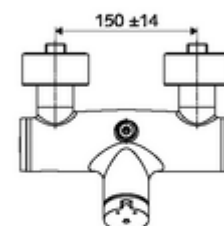

Artikelnummer: 01 606 06 99

Opbouw-douchekraan VITUS VD-SC-M / o Mengwater

Manuele activering met automatische sluiting. Eenvoudige looptijdinstelling.
Doucheaansluiting boven.

Leveringsomvang

- Zelfsluitende opbouw-douchekraan
  - Zelfsluitende cartouche SC II met heetwaterbegrenzing
  - Zelfsluitende knop SC-M
  - Ventiel (mechanisch) voor het uitvoeren van een thermische desinfectie (volgens DVGW-werkblad W 551)
  - 2 terugslagkleppen (EN 1717: EB)
- 2 S-aansluitingen en rozetten (met diepte-instelling)

Technische gegevens

- Looptijd: 5 - 30 s instelbaar
- Max. werkingstemperatuur: 70 °C (80 °C voor thermische desinfectie)
- Aansluiting: 2x DN 15 G 1/2 M
- Uitgang: DN 15 G 1/2 M (boven)
- Werkstof: Behuizing Messing conform de Duitse drinkwaterverordening
- Oppervlak: Chroom
- Certificaten: PA-IX 38241/IB, Belgaqua
- Geluidsklasse: I
- Debietsklasse: B

Leveringsgegevens

- Gewicht: 3,78 kg/Stuks
- Verpakkingseenheid: 1

Aanbevolen gerelateerde artikelen

S-bochtenset met afsluitkraan	Artikelnr.: 23 775 00 99	
Debietbegrenzer LEED	Artikelnr.: 29 239 00 99	of
Debietbegrenzer BREEAM	Artikelnr.: 29 240 00 99	of

Bij inbouw-douchekopaansluiting

Uitgangsbocht VITUS DN 15	Artikelnr.: 25 667 06 99	of
Uitgangsbocht VITUS DN 15	Artikelnr.: 25 668 06 99	of
Douchekop COMFORT Flex	Artikelnr.: 01 821 06 99	of
Douchekop Aerosolarm	Artikelnr.: 01 814 06 99	of

Bij opbouw-douchekopaansluiting

Opbouw-buisset VITUS	Artikelnr.: 25 666 06 99
Opbouw-douchekop VITUS	Artikelnr.: 01 846 06 99