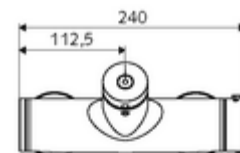

Artikelnummer: 01 605 06 99

Opbouw-douchekraan VITUS VD-SC-T / o Mengwater, ThermoProtect thermostaat

Manuele activering met automatische sluiting. Eenvoudige looptijdinstelling.
Doucheaansluiting boven.

Leveringsomvang

- Zelfsluitende opbouw-douchekraan
  - Ventiel (mechanisch) voor het uitvoeren van een thermische desinfectie (volgens DVGW-werkblad W 551)
  - Thermostaat volgens EN 1111, ont-/vergrendelbare temperatuurblokkering 38 °C, bescherming tegen verbranding bij uitval van koudwatertoevoer
  - Zelfsluitende cartouche SC II
  - Zelfsluitende knop SC
  - 2 terugslagkleppen (EN 1717: EB)
- 2 S-aansluitingen en rozetten (met diepte-instelling)

Technische gegevens

- Looptijd: 5 - 30 s instelbaar
- Max. werkingstemperatuur: 70 °C (80 °C voor thermische desinfectie)
- Aansluiting: 2x DN 15 G 1/2 M
- Uitgang: DN 15 G 1/2 M (boven)
- Werkstof: Behuizing Messing conform de Duitse drinkwaterverordening
- Oppervlak: Chrom
- Certificaten: PA-IX 28574/IB, DVGW, Belgaqua
- Geluidsklasse: I
- Debietsklasse: B

Leveringsgegevens

- Gewicht: 4,04 kg/Stuks
- Verpakkingseenheid: 1

Aanbevolen gerelateerde artikelen

S-bochtenset met afsluitkraan	Artikelnr.: 23 775 00 99	
Debietbegrenzer LEED	Artikelnr.: 29 239 00 99	of
Debietbegrenzer BREEAM	Artikelnr.: 29 240 00 99	of
Bij inbouw-douchekopaansluiting		
Uitgangsbocht VITUS DN 15	Artikelnr.: 25 667 06 99	of
Uitgangsbocht VITUS DN 15	Artikelnr.: 25 668 06 99	of
Douchekop COMFORT Flex	Artikelnr.: 01 821 06 99	of
Douchekop Aerosolarm	Artikelnr.: 01 814 06 99	of
Bij opbouw-douchekopaansluiting		
Opbouw-buiset VITUS	Artikelnr.: 25 666 06 99	
Opbouw-douchekop VITUS	Artikelnr.: 01 846 06 99