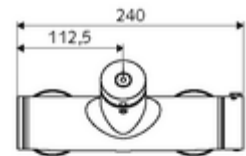

Artikelnummer: 01 605 06 99

Opbouw-douchekraan VITUS VD-SC-T / o Mengwater, ThermoProtect thermostaat

Manuele activering met automatische sluiting. Eenvoudige looptijdinstelling.
Douchaansluiting boven.

Leveringsomvang

- Zelfsluitende opbouw-douchekraan
  - Ventiel (mechanisch) voor het uitvoeren van een thermische desinfectie (volgens DVGW-werkblad W 551)
  - Thermostaat volgens EN 1111, ont-/vergrendelbare temperatuurblokkering 38 °C, bescherming tegen verbranding bij uitval van koudwatertoevoer
  - Zelfsluitende cartouche SC II
  - Zelfsluitende knop SC
  - 2 terugslagkleppen (EN 1717: EB)
- 2 S-aansluitingen en rozetten (met diepte-instelling)

Technische gegevens

- Looptijd: 5 - 30 s instelbaar
- Max. werkingstemperatuur: 70 °C (80 °C voor thermische desinfectie)
- Aansluiting: 2x DN 15 G 1/2 M
- Uitgang: DN 15 G 1/2 M (boven)
- Werkstof: Behuizing Messing conform de Duitse drinkwaterverordening
- Oppervlak: Chrom
- Certificaten: PA-IX 28574/IB, DVGW, Belgaqua
- Geluidsklasse: I
- Debietsklasse: B

Leveringsgegevens

- Gewicht: 4,04 kg/Stuks
- Verpakkingseenheid: 1

Aanbevolen gerelateerde artikelen

S-bochtenset met afsluitkraan	Artikelnr.: 23 775 00 99	
Debietbegrenzer LEED	Artikelnr.: 29 239 00 99	of
Debietbegrenzer BREEAM	Artikelnr.: 29 240 00 99	of
Bij inbouw-douchekopaansluiting		
Uitgangsbocht VITUS DN 15	Artikelnr.: 25 667 06 99	of
Uitgangsbocht VITUS DN 15	Artikelnr.: 25 668 06 99	of
Douchekop COMFORT Flex	Artikelnr.: 01 821 06 99	of
Douchekop Aerosolarm	Artikelnr.: 01 814 06 99	of
Bij opbouw-douchekopaansluiting		
Opbouw-buiset VITUS	Artikelnr.: 25 666 06 99	
Opbouw-douchekop VITUS	Artikelnr.: 01 846 06 99