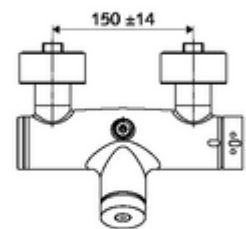

Leveringsomvang

- Zelfsluitende opbouw-douchekraan
 - Ventiel (mechanisch) voor het uitvoeren van een thermische desinfectie (volgens DVGW-werkblad W 551)
 - Thermostaat volgens EN 1111, ont-/vergrendelbare temperatuurblokkering 38 °C, bescherming tegen verbranding bij uitval van koudwatertoevoer
 - Zelfsluitende cartouche SC II
 - Zelfsluitende knop SC
 - 2 terugslagkleppen (EN 1717: EB)
- 2 S-aansluitingen en rozetten (met diepte-instelling)

Technische gegevens

- Looptijd: 5 - 30 s instelbaar
- Max. werkingstemperatuur: 70 °C (80 °C voor thermische desinfectie)
- Aansluiting: 2x DN 15 G 1/2 M
- Uitgang: DN 15 G 1/2 M (boven)
- Werkstof: Behuizing Messing conform de Duitse drinkwaterverordening
- Oppervlak: Chrom
- Certificaten: PA-IX 28574/IB, DVGW, Belgaqua
- Geluidsklasse: I
- Debietsklasse: B

Leveringsgegevens

- Gewicht: 4,04 kg/Stuks
- Verpakkingseenheid: 1

Aanbevolen gerelateerde artikelen

S-bochtenset met afsluitkraan	Artikelnr.: 23 775 00 99	
Debietbegrenzer LEED	Artikelnr.: 29 239 00 99	of
Debietbegrenzer BREEAM	Artikelnr.: 29 240 00 99	of
Bij inbouw-douchekopaansluiting		
Uitgangsbocht VITUS DN 15	Artikelnr.: 25 667 06 99	of
Uitgangsbocht VITUS DN 15	Artikelnr.: 25 668 06 99	of
Douchekop COMFORT Flex	Artikelnr.: 01 821 06 99	of
Douchekop Aerosolarm	Artikelnr.: 01 814 06 99	of
Bij opbouw-douchekopaansluiting		
Opbouw-buiset VITUS	Artikelnr.: 25 666 06 99	
Opbouw-douchekop VITUS	Artikelnr.: 01 846 06 99	