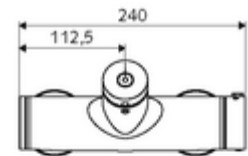

Artikelnummer: 01 605 06 99

Opbouw-douchekraan VITUS VD-SC-T / o Mengwater, ThermoProtect thermostaat

Manuele activering met automatische sluiting. Eenvoudige looptijdinstelling.
Doucheaansluiting boven.

Leveringsomvang

- Zelfsluitende opbouw-douchekraan
  - Ventiel (mechanisch) voor het uitvoeren van een thermische desinfectie (volgens DVGW-werkblad W 551)
  - Thermostaat volgens EN 1111, ont-/vergrendelbare temperatuurblokkering 38 °C, bescherming tegen verbranding bij uitval van koudwatertoevoer
  - Zelfsluitende cartouche SC II
  - Zelfsluitende knop SC
  - 2 terugslagkleppen (EN 1717: EB)
- 2 S-aansluitingen en rozetten (met diepte-instelling)

Technische gegevens

- Looptijd: 5 - 30 s instelbaar
- Max. werkingstemperatuur: 70 °C (80 °C voor thermische desinfectie)
- Aansluiting: 2x DN 15 G 1/2 M
- Uitgang: DN 15 G 1/2 M (boven)
- Werkstof: Behuizing Messing conform de Duitse drinkwaterverordening
- Oppervlak: Chrom
- Certificaten: PA-IX 28574/IB, DVGW, Belgaqua
- Geluidsklasse: I
- Debietsklasse: B

Leveringsgegevens

- Gewicht: 4,04 kg/Stuks
- Verpakkingseenheid: 1

Aanbevolen gerelateerde artikelen

S-bochtenset met afsluitkraan	Artikelnr.: 23 775 00 99	
Debietbegrenzer LEED	Artikelnr.: 29 239 00 99	of
Debietbegrenzer BREEAM	Artikelnr.: 29 240 00 99	of
Bij inbouw-douchekopaansluiting		
Uitgangsbocht VITUS DN 15	Artikelnr.: 25 667 06 99	of
Uitgangsbocht VITUS DN 15	Artikelnr.: 25 668 06 99	of
Douchekop COMFORT Flex	Artikelnr.: 01 821 06 99	of
Douchekop Aerosolarm	Artikelnr.: 01 814 06 99	of
Bij opbouw-douchekopaansluiting		
Opbouw-buisset VITUS	Artikelnr.: 25 666 06 99	
Opbouw-douchekop VITUS	Artikelnr.: 01 846 06 99