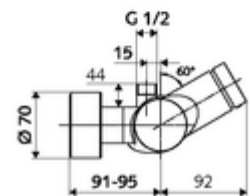

Leveringsomvang

- Zelfsluitende opbouw-douchekraan
 - Ventiel (mechanisch) voor het uitvoeren van een thermische desinfectie (volgens DVGW-werkblad W 551)
 - Thermostaat volgens EN 1111, ont-/vergrendelbare temperatuurblokkering 38 °C, bescherming tegen verbranding bij uitval van koudwatertoevoer
 - Zelfsluitende cartouche SC II
 - Zelfsluitende knop SC
 - 2 terugslagkleppen (EN 1717: EB)
- 2 S-aansluitingen en rozetten (met diepte-instelling)

Technische gegevens

- Looptijd: 5 - 30 s instelbaar
- Max. werkingstemperatuur: 70 °C (80 °C voor thermische desinfectie)
- Aansluiting: 2x DN 15 G 1/2 M
- Uitgang: DN 15 G 1/2 M (boven)
- Werkstof: Behuizing Messing conform de Duitse drinkwaterverordening
- Oppervlak: Chrom
- Certificaten: PA-IX 28574/IB, DVGW, Belgaqua
- Geluidsklasse: I
- Debietsklasse: B