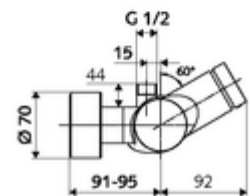

Artikelnummer: 01 605 06 99

Opbouw-douchekraan VITUS VD-SC-T / o Mengwater, ThermoProtect thermostaat

Manuele activering met automatische sluiting. Eenvoudige looptijdinstelling.
Doucheaansluiting boven.

Leveringsomvang

- Zelfsluitende opbouw-douchekraan
  - Ventiel (mechanisch) voor het uitvoeren van een thermische desinfectie (volgens DVGW-werkblad W 551)
  - Thermostaat volgens EN 1111, ont-/vergrendelbare temperatuurblokkering 38 °C, bescherming tegen verbranding bij uitval van koudwatertoevoer
  - Zelfsluitende cartouche SC II
  - Zelfsluitende knop SC
  - 2 terugslagkleppen (EN 1717: EB)
- 2 S-aansluitingen en rozetten (met diepte-instelling)

Technische gegevens

- Looptijd: 5 - 30 s instelbaar
- Max. werkingstemperatuur: 70 °C (80 °C voor thermische desinfectie)
- Aansluiting: 2x DN 15 G 1/2 M
- Uitgang: DN 15 G 1/2 M (boven)
- Werkstof: Behuizing Messing conform de Duitse drinkwaterverordening
- Oppervlak: Chrom
- Certificaten: PA-IX 28574/IB, DVGW, Belgaqua
- Geluidsklasse: I
- Debietsklasse: B

Leveringsgegevens

- Gewicht: 4,04 kg/Stuks
- Verpakkingseenheid: 1

Aanbevolen gerelateerde artikelen

S-bochtenset met afsluitkraan	Artikelnr.: 23 775 00 99	
Debietbegrenzer LEED	Artikelnr.: 29 239 00 99	of
Debietbegrenzer BREEAM	Artikelnr.: 29 240 00 99	of
Bij inbouw-douchekopaansluiting		
Uitgangsbocht VITUS DN 15	Artikelnr.: 25 667 06 99	of
Uitgangsbocht VITUS DN 15	Artikelnr.: 25 668 06 99	of
Douchekop COMFORT Flex	Artikelnr.: 01 821 06 99	of
Douchekop Aerosolarm	Artikelnr.: 01 814 06 99	of
Bij opbouw-douchekopaansluiting		
Opbouw-buisset VITUS	Artikelnr.: 25 666 06 99	
Opbouw-douchekop VITUS	Artikelnr.: 01 846 06 99