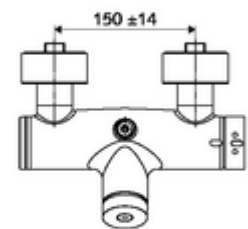

Artikelnummer: 01 605 06 99

Opbouw-douchekraan VITUS VD-SC-T / o Mengwater, ThermoProtect thermostaat

Manuele activering met automatische sluiting. Eenvoudige looptijdinstelling.
Doucheaansluiting boven.

Leveringsomvang

- Zelfsluitende opbouw-douchekraan
  - Ventiel (mechanisch) voor het uitvoeren van een thermische desinfectie (volgens DVGW-werkblad W 551)
  - Thermostaat volgens EN 1111, ont-/vergrendelbare temperatuurblokkering 38 °C, bescherming tegen verbranding bij uitval van koudwatertoevoer
  - Zelfsluitende cartouche SC II
  - Zelfsluitende knop SC
  - 2 terugslagkleppen (EN 1717: EB)
- 2 S-aansluitingen en rozetten (met diepte-instelling)

Technische gegevens

- Looptijd: 5 - 30 s instelbaar
- Max. werkingstemperatuur: 70 °C (80 °C voor thermische desinfectie)
- Aansluiting: 2x DN 15 G 1/2 M
- Uitgang: DN 15 G 1/2 M (boven)
- Werkstof: Behuizing Messing conform de Duitse drinkwaterverordening
- Oppervlak: Chrom
- Certificaten: PA-IX 28574/IB, DVGW, Belgaqua
- Geluidsklasse: I
- Debietsklasse: B

Leveringsgegevens

- Gewicht: 4,04 kg/Stuks
- Verpakkingseenheid: 1

Aanbevolen gerelateerde artikelen

S-bochtenset met afsluitkraan	Artikelnr.: 23 775 00 99	
Debietbegrenzer LEED	Artikelnr.: 29 239 00 99	of
Debietbegrenzer BREEAM	Artikelnr.: 29 240 00 99	of
Bij inbouw-douchekopaansluiting		
Uitgangsbocht VITUS DN 15	Artikelnr.: 25 667 06 99	of
Uitgangsbocht VITUS DN 15	Artikelnr.: 25 668 06 99	of
Douchekop COMFORT Flex	Artikelnr.: 01 821 06 99	of
Douchekop Aerosolarm	Artikelnr.: 01 814 06 99	of
Bij opbouw-douchekopaansluiting		
Opbouw-buisset VITUS	Artikelnr.: 25 666 06 99	
Opbouw-douchekop VITUS	Artikelnr.: 01 846 06 99