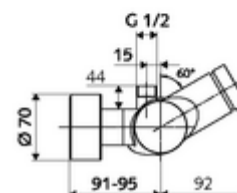

Artikelnummer: 01 605 06 99

Opbouw-douchekraan VITUS VD-SC-T / o Mengwater, ThermoProtect thermostaat

Manuele activering met automatische sluiting. Eenvoudige looptijdinstelling.
Douchaansluiting boven.

Leveringsomvang

- Zelfsluitende opbouw-douchekraan
  - Ventiel (mechanisch) voor het uitvoeren van een thermische desinfectie (volgens DVGW-werkblad W 551)
  - Thermostaat volgens EN 1111, ont-/vergrendelbare temperatuurblokkering 38 °C, bescherming tegen verbranding bij uitval van koudwatertoevoer
  - Zelfsluitende cartouche SC II
  - Zelfsluitende knop SC
  - 2 terugslagkleppen (EN 1717: EB)
- 2 S-aansluitingen en rozetten (met diepte-instelling)

Technische gegevens

- Looptijd: 5 - 30 s instelbaar
- Max. werkingstemperatuur: 70 °C (80 °C voor thermische desinfectie)
- Aansluiting: 2x DN 15 G 1/2 M
- Uitgang: DN 15 G 1/2 M (boven)
- Werkstof: Behuizing Messing conform de Duitse drinkwaterverordening
- Oppervlak: Chrom
- Certificaten: PA-IX 28574/IB, DVGW, Belgaqua
- Geluidsklasse: I
- Debietsklasse: B

Leveringsgegevens

- Gewicht: 4,04 kg/Stuks
- Verpakkingseenheid: 1

Aanbevolen gerelateerde artikelen

S-bochtenset met afsluitkraan	Artikelnr.: 23 775 00 99	
Debietbegrenzer LEED	Artikelnr.: 29 239 00 99	of
Debietbegrenzer BREEAM	Artikelnr.: 29 240 00 99	of
Bij inbouw-douchekopaansluiting		
Uitgangsbocht VITUS DN 15	Artikelnr.: 25 667 06 99	of
Uitgangsbocht VITUS DN 15	Artikelnr.: 25 668 06 99	of
Douchekop COMFORT Flex	Artikelnr.: 01 821 06 99	of
Douchekop Aerosolarm	Artikelnr.: 01 814 06 99	of
Bij opbouw-douchekopaansluiting		
Opbouw-buisset VITUS	Artikelnr.: 25 666 06 99	
Opbouw-douchekop VITUS	Artikelnr.: 01 846 06 99