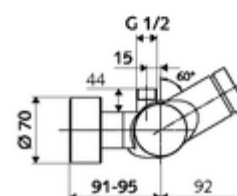

Leveringsomvang

- Zelfsluitende opbouw-douchekraan
 - Ventiel (mechanisch) voor het uitvoeren van een thermische desinfectie (volgens DVGW-werkblad W 551)
 - Thermostaat volgens EN 1111, ont-/vergrendelbare temperatuurblokkering 38 °C, bescherming tegen verbranding bij uitval van koudwatertoevoer
 - Zelfsluitende cartouche SC II
 - Zelfsluitende knop SC
 - 2 terugslagkleppen (EN 1717: EB)
- 2 S-aansluitingen en rozetten (met diepte-instelling)

Technische gegevens

- Looptijd: 5 - 30 s instelbaar
- Max. werkingstemperatuur: 70 °C (80 °C voor thermische desinfectie)
- Aansluiting: 2x DN 15 G 1/2 M
- Uitgang: DN 15 G 1/2 M (boven)
- Werkstof: Behuizing Messing conform de Duitse drinkwaterverordening
- Oppervlak: Chrom
- Certificaten: PA-IX 28574/IB, DVGW, Belgaqua
- Geluidsklasse: I
- Debietsklasse: B