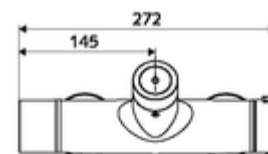

Leveringsgegevens

- Gewicht: 4,35 kg/Stuks
- Verpakkingseenheid: 1

Aanbevolen gerelateerde artikelen

S-bochtenset met afsluitkraan	Artikelnr.: 23 775 00 99	
Debietbegrenzer LEED	Artikelnr.: 29 239 00 99	of
Debietbegrenzer BREEAM	Artikelnr.: 29 240 00 99	of
<u>Bij inbouw-douchekopaansluiting</u>		
Uitgangsbocht VITUS DN 15	Artikelnr.: 25 668 06 99	of