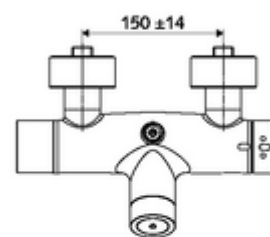

Leveringsgegevens

- Gewicht: 4,35 kg/Stuks
- Verpakkingseenheid: 1

Aanbevolen gerelateerde artikelen

S-bochtenset met afsluitkraan	Artikelnr.: 23 775 00 99	
Debietbegrenzer LEED	Artikelnr.: 29 239 00 99	of
Debietbegrenzer BREEAM	Artikelnr.: 29 240 00 99	of
<u>Bij inbouw-douchekopaansluiting</u>		
Uitgangsbocht VITUS DN 15	Artikelnr.: 25 668 06 99	of