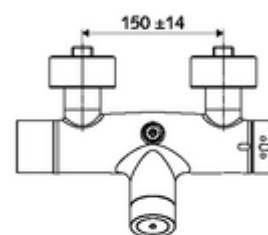

Technische gegevens

- Instelmogelijkheden via SWS/SSC
 - Bedieningskracht (licht / gemiddeld / hard)
 - Manuele programmering (uit / aan)
 - Max. looptijd (1 - 950 s)
 - Stagnatiespoeling (uit/1 - 1000 s, om de 1 - 250 uur na laatste spoeling/om de 1 - 250 uur)
 - Blokkeertijd bediening (uit / 1 - 255 s, time-out 1 - 2000 min)
- Instelmogelijkheden via manuele programmering
 - Max. looptijd (4 - 120 s, 10 programmaniveaus)
 - Stagnatiespoeling (uit/20 s, om de 24 uur)
- Werkdruk: 1,0 - 5,0 bar
- Max. rustdruk: 8 bar
- Max. werkingstemperatuur: 70 °C (80 °C voor thermische desinfectie)
- Aansluiting: 2x DN 15 G 1/2 M
- Uitgang: DN 15 G 1/2 M (boven)
- Werkstof: Behuizing Messing conform de Duitse drinkwaterverordening
- Oppervlak: Chroom
- Certificaten: PA-IX 28574/IB, Belgaqua
- Geluidsklasse: I
- Debietsklasse: B

Leveringsgegevens

- Gewicht: 4,35 kg/Stuks
- Verpakkingseenheid: 1

Aanbevolen gerelateerde artikelen

S-bochtenset met afsluitkraan	Artikelnr.: 23 775 00 99	
Debietbegrenzer LEED	Artikelnr.: 29 239 00 99	of
Debietbegrenzer BREEAM	Artikelnr.: 29 240 00 99	of
<u>Bij inbouw-douchekopaansluiting</u>		
Uitgangsbocht VITUS DN 15	Artikelnr.: 25 668 06 99	of