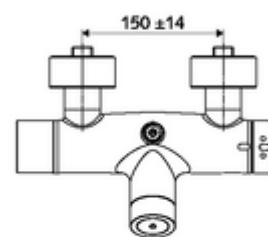

Technische gegevens

- Instelmogelijkheden via SWS/SSC
 - Bedieningskracht (licht / gemiddeld / hard)
 - Manuele programmering (uit / aan)
 - Max. looptijd (1 - 950 s)
 - Stagnatiespoeling (uit/1 - 1000 s, om de 1 - 250 uur na laatste spoeling/om de 1 - 250 uur)
 - Blokkeertijd bediening (uit / 1 - 255 s, time-out 1 - 2000 min)
- Instelmogelijkheden via manuele programmering
 - Max. looptijd (4 - 120 s, 10 programmaniveaus)
 - Stagnatiespoeling (uit/20 s, om de 24 uur)
- Werkdruk: 1,0 - 5,0 bar
- Max. rustdruk: 8 bar
- Max. werkingstemperatuur: 70 °C (80 °C voor thermische desinfectie)
- Aansluiting: 2x DN 15 G 1/2 M
- Uitgang: DN 15 G 1/2 M (boven)
- Werkstof: Behuizing Messing conform de Duitse drinkwaterverordening
- Oppervlak: Chroom
- Certificaten: PA-IX 28574/IB, Belgaqua
- Geluidsklasse: I
- Debietsklasse: B

Leveringsgegevens

- Gewicht: 4,35 kg/Stuks
- Verpakkingseenheid: 1

Aanbevolen gerelateerde artikelen

S-bochtenset met afsluitkraan	Artikelnr.: 23 775 00 99	
Debietbegrenzer LEED	Artikelnr.: 29 239 00 99	of
Debietbegrenzer BREEAM	Artikelnr.: 29 240 00 99	of
<u>Bij inbouw-douchekopaansluiting</u>		
Uitgangsbocht VITUS DN 15	Artikelnr.: 25 668 06 99	of