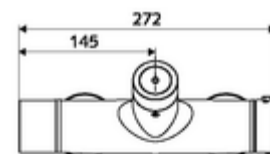

Leveringsgegevens

- Gewicht: 4,35 kg/Stuks
- Verpakkingseenheid: 1

Aanbevolen gerelateerde artikelen

S-bochtenset met afsluitkraan	Artikelnr.: 23 775 00 99	
Debietbegrenzer LEED	Artikelnr.: 29 239 00 99	of
Debietbegrenzer BREEAM	Artikelnr.: 29 240 00 99	of
<u>Bij inbouw-douchekopaansluiting</u>		
Uitgangsbocht VITUS DN 15	Artikelnr.: 25 668 06 99	of