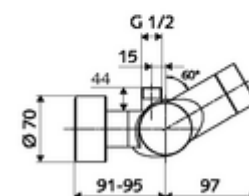

Leveringsgegevens

- Gewicht: 4,35 kg/Stuks
- Verpakkingseenheid: 1

Aanbevolen gerelateerde artikelen

S-bochtenset met afsluitkraan	Artikelnr.: 23 775 00 99	
Debietbegrenzer LEED	Artikelnr.: 29 239 00 99	of
Debietbegrenzer BREEAM	Artikelnr.: 29 240 00 99	of
<u>Bij inbouw-douchekopaansluiting</u>		
Uitgangsbocht VITUS DN 15	Artikelnr.: 25 668 06 99	of