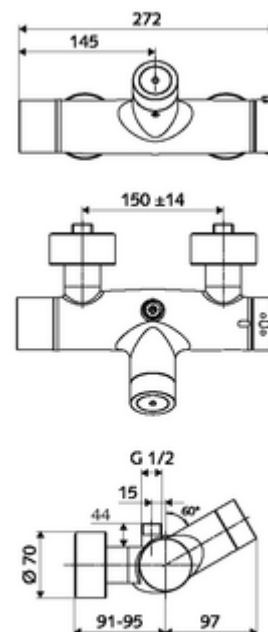

Leveringsomvang

- Elektronische zelfsluitende opbouw-douchekraan
 - Thermostaat volgens EN 1111, ont-/vergrendelbare temperatuurblokkering 38 °C, bescherming tegen verbranding bij uitval van koudwatertoevoer
 - CVD-touch-elektronica, programmeerbaar, spat- en spuitwaterdicht IP65
 - Magneetventiel 6 V met voorfilter
 - 2 terugslagkleppen (EN 1717: EB)
 - Batterijvak 6 V (geïntegreerd)
- 4x AA alkalinebatterijen 1,5 V
- 2 S-aansluitingen en rozetten (met diepte-instelling)

Leveringsgegevens

- Gewicht: 4,35 kg/Stuks
- Verpakkingseenheid: 1

Aanbevolen gerelateerde artikelen

S-bochtenset met afsluitkraan	Artikelnr.: 23 775 00 99	
Debietregelaar LEED	Artikelnr.: 29 239 00 99	of
Debietregelaar BREEAM	Artikelnr.: 29 240 00 99	of
<u>Bij inbouw-douchekopaansluiting</u>		
Uitgangsbocht VITUS DN 15	Artikelnr.: 25 668 06 99	of