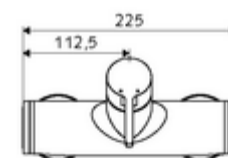

Artikelnummer: 01 603 06 99

Opbouw-douchekraan VITUS VD-EH-M / o Mengwater

Manuele bediening open/dicht. Doucheaansluiting boven.

Leveringsomvang

- Eengreeps opbouw-douchekraan
 - Eengreepsmengkraan
 - Eengreepsmengcartouche met heetwaterbegrenzing en debietbegrenzing
- 2 terugslagkleppen (EN 1717: EB)
- 2 S-aansluitingen en rozetten (met diepte-instelling)

Technische gegevens

- Max. werkingstemperatuur: 70 °C (80 °C voor thermische desinfectie)
- Aansluiting: 2x DN 15 G 1/2 M
- Uitgang: DN 15 G 1/2 M (boven)
- Werkstof: Behuizing Messing conform de Duitse drinkwaterverordening
- Oppervlak: Chroom
- Certificaten: PA-IX 38242/IB, Belgaqua
- Geluidsklasse: I
- Debietsklasse: B

Leveringsgegevens

- Gewicht: 3,95 kg/Stuks
- Verpakkingseenheid: 1

Aanbevolen gerelateerde artikelen

S-bochtenset met afsluitkraan	Artikelnr.: 23 775 00 99	
Debietbegrenzer LEED	Artikelnr.: 29 239 00 99	of
Debietbegrenzer BREEAM	Artikelnr.: 29 240 00 99	of
<u>Bij inbouw-douchekopaansluiting</u>		
Uitgangsbocht VITUS DN 15	Artikelnr.: 25 667 06 99	of
Uitgangsbocht VITUS DN 15	Artikelnr.: 25 668 06 99	of
Douchekop COMFORT Flex	Artikelnr.: 01 821 06 99	of
Douchekop Aerosolarm	Artikelnr.: 01 814 06 99	of
<u>Bij opbouw-douchekopaansluiting</u>		
Opbouw-buisset VITUS	Artikelnr.: 25 666 06 99	
Opbouw-douchekop VITUS	Artikelnr.: 01 846 06 99	