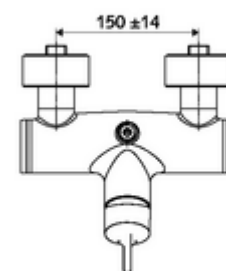

Artikelnummer: 01 603 06 99

Opbouw-douchekraan VITUS VD-EH-M / o Mengwater

Manuele bediening open/dicht. Doucheaansluiting boven.

Leveringsomvang

- Eengreeps opbouw-douchekraan
 - Eengreepsmengkraan
 - Eengreepsmengcartouche met heetwaterbegrenzing en debietbegrenzing
- 2 terugslagkleppen (EN 1717: EB)
- 2 S-aansluitingen en rozetten (met diepte-instelling)

Technische gegevens

- Max. werkingstemperatuur: 70 °C (80 °C voor thermische desinfectie)
- Aansluiting: 2x DN 15 G 1/2 M
- Uitgang: DN 15 G 1/2 M (boven)
- Werkstof: Behuizing Messing conform de Duitse drinkwaterverordening
- Oppervlak: Chroom
- Certificaten: PA-IX 38242/IB, Belgaqua
- Geluidsklasse: I
- Debietsklasse: B

Leveringsgegevens

- Gewicht: 3,95 kg/Stuks
- Verpakkingseenheid: 1

Aanbevolen gerelateerde artikelen

S-bochtenset met afsluitkraan	Artikelnr.: 23 775 00 99	
Debietbegrenzer LEED	Artikelnr.: 29 239 00 99	of
Debietbegrenzer BREEAM	Artikelnr.: 29 240 00 99	of
<u>Bij inbouw-douchekopaansluiting</u>		
Uitgangsbocht VITUS DN 15	Artikelnr.: 25 667 06 99	of
Uitgangsbocht VITUS DN 15	Artikelnr.: 25 668 06 99	of
Douchekop COMFORT Flex	Artikelnr.: 01 821 06 99	of
Douchekop Aerosolarm	Artikelnr.: 01 814 06 99	of
<u>Bij opbouw-douchekopaansluiting</u>		
Opbouw-buisset VITUS	Artikelnr.: 25 666 06 99	
Opbouw-douchekop VITUS	Artikelnr.: 01 846 06 99	