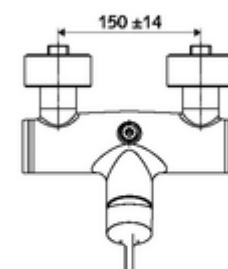

Artikelnummer: 01 603 06 99

Opbouw-douchekraan VITUS VD-EH-M / o Mengwater

Manuele bediening open/dicht. Doucheaansluiting boven.

Leveringsomvang

- Eengreeps opbouw-douchekraan
  - Eengreepsmengkraan
  - Eengreepsmengcartouche met heetwaterbegrenzing en debietbegrenzing
- 2 terugslagkleppen (EN 1717: EB)
- 2 S-aansluitingen en rozetten (met diepte-instelling)

Technische gegevens

- Max. werkingstemperatuur: 70 °C (80 °C voor thermische desinfectie)
- Aansluiting: 2x DN 15 G 1/2 M
- Uitgang: DN 15 G 1/2 M (boven)
- Werkstof: Behuizing Messing conform de Duitse drinkwaterverordening
- Oppervlak: Chroom
- Certificaten: PA-IX 38242/IB, Belgaqua
- Geluidsklasse: I
- Debietsklasse: B

Leveringsgegevens

- Gewicht: 3,95 kg/Stuks
- Verpakkingseenheid: 1

Aanbevolen gerelateerde artikelen

S-bochtenset met afsluitkraan	Artikelnr.: 23 775 00 99	
Debietbegrenzer LEED	Artikelnr.: 29 239 00 99	of
Debietbegrenzer BREEAM	Artikelnr.: 29 240 00 99	of
<u>Bij inbouw-douchekopaansluiting</u>		
Uitgangsbocht VITUS DN 15	Artikelnr.: 25 667 06 99	of
Uitgangsbocht VITUS DN 15	Artikelnr.: 25 668 06 99	of
Douchekop COMFORT Flex	Artikelnr.: 01 821 06 99	of
Douchekop Aerosolarm	Artikelnr.: 01 814 06 99	of
<u>Bij opbouw-douchekopaansluiting</u>		
Opbouw-buisset VITUS	Artikelnr.: 25 666 06 99	
Opbouw-douchekop VITUS	Artikelnr.: 01 846 06 99