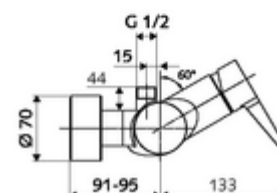

Artikelnummer: 01 603 06 99

Opbouw-douchekraan VITUS VD-EH-M / o Mengwater

Manuele bediening open/dicht. Doucheaansluiting boven.

Leveringsomvang

- Eengreeps opbouw-douchekraan
 - Eengreepsmengkraan
 - Eengreepsmengcartouche met heetwaterbegrenzing en debietbegrenzing
- 2 terugslagkleppen (EN 1717: EB)
- 2 S-aansluitingen en rozetten (met diepte-instelling)

Technische gegevens

- Max. werkingstemperatuur: 70 °C (80 °C voor thermische desinfectie)
- Aansluiting: 2x DN 15 G 1/2 M
- Uitgang: DN 15 G 1/2 M (boven)
- Werkstof: Behuizing Messing conform de Duitse drinkwaterverordening
- Oppervlak: Chroom
- Certificaten: PA-IX 38242/IB, Belgaqua
- Geluidsklasse: I
- Debietsklasse: B

Leveringsgegevens

- Gewicht: 3,95 kg/Stuks
- Verpakkingseenheid: 1

Aanbevolen gerelateerde artikelen

S-bochtenset met afsluitkraan	Artikelnr.: 23 775 00 99	
Debietbegrenzer LEED	Artikelnr.: 29 239 00 99	of
Debietbegrenzer BREEAM	Artikelnr.: 29 240 00 99	of
<u>Bij inbouw-douchekopaansluiting</u>		
Uitgangsbocht VITUS DN 15	Artikelnr.: 25 667 06 99	of
Uitgangsbocht VITUS DN 15	Artikelnr.: 25 668 06 99	of
Douchekop COMFORT Flex	Artikelnr.: 01 821 06 99	of
Douchekop Aerosolarm	Artikelnr.: 01 814 06 99	of
<u>Bij opbouw-douchekopaansluiting</u>		
Opbouw-buisset VITUS	Artikelnr.: 25 666 06 99	
Opbouw-douchekop VITUS	Artikelnr.: 01 846 06 99	