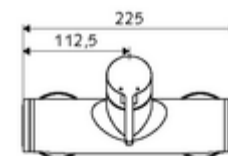

Artikelnummer: 01 603 06 99

Opbouw-douchekraan VITUS VD-EH-M / o Mengwater

Manuele bediening open/dicht. Doucheaansluiting boven.

Leveringsomvang

- Eengreeps opbouw-douchekraan
 - Eengrepsmengkraan
 - Eengrepsmengcartouche met heetwaterbegrenzing en debietbegrenzing
- 2 terugslagkleppen (EN 1717: EB)
- 2 S-aansluitingen en rozetten (met diepte-instelling)

Technische gegevens

- Max. werkingstemperatuur: 70 °C (80 °C voor thermische desinfectie)
- Aansluiting: 2x DN 15 G 1/2 M
- Uitgang: DN 15 G 1/2 M (boven)
- Werkstof: Behuizing Messing conform de Duitse drinkwaterverordening
- Oppervlak: Chroom
- Certificaten: PA-IX 38242/IB, Belgaqua
- Geluidsklasse: I
- Debietsklasse: B

Leveringsgegevens

- Gewicht: 3,95 kg/Stuks
- Verpakkingseenheid: 1

Aanbevolen gerelateerde artikelen

S-bochtenset met afsluitkraan	Artikelnr.: 23 775 00 99	
Debietbegrenzer LEED	Artikelnr.: 29 239 00 99	of
Debietbegrenzer BREEAM	Artikelnr.: 29 240 00 99	of
<u>Bij inbouw-douchekopaansluiting</u>		
Uitgangsbocht VITUS DN 15	Artikelnr.: 25 667 06 99	of
Uitgangsbocht VITUS DN 15	Artikelnr.: 25 668 06 99	of
Douchekop COMFORT Flex	Artikelnr.: 01 821 06 99	of
Douchekop Aerosolarm	Artikelnr.: 01 814 06 99	of
<u>Bij opbouw-douchekopaansluiting</u>		
Opbouw-buisset VITUS	Artikelnr.: 25 666 06 99	
Opbouw-douchekop VITUS	Artikelnr.: 01 846 06 99	