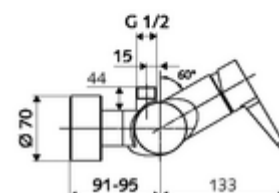

Artikelnummer: 01 603 06 99

Opbouw-douchekraan VITUS VD-EH-M / o Mengwater

Manuele bediening open/dicht. Doucheaansluiting boven.

Leveringsomvang

- Eengreeps opbouw-douchekraan
  - Eengreepsmengkraan
  - Eengreepsmengcartouche met heetwaterbegrenzing en debietbegrenzing
- 2 terugslagkleppen (EN 1717: EB)
- 2 S-aansluitingen en rozetten (met diepte-instelling)

Technische gegevens

- Max. werkingstemperatuur: 70 °C (80 °C voor thermische desinfectie)
- Aansluiting: 2x DN 15 G 1/2 M
- Uitgang: DN 15 G 1/2 M (boven)
- Werkstof: Behuizing Messing conform de Duitse drinkwaterverordening
- Oppervlak: Chroom
- Certificaten: PA-IX 38242/IB, Belgaqua
- Geluidsklasse: I
- Debietsklasse: B

Leveringsgegevens

- Gewicht: 3,95 kg/Stuks
- Verpakkingseenheid: 1

Aanbevolen gerelateerde artikelen

S-bochtenset met afsluitkraan	Artikelnr.: 23 775 00 99	
Debietbegrenzer LEED	Artikelnr.: 29 239 00 99	of
Debietbegrenzer BREEAM	Artikelnr.: 29 240 00 99	of
<u>Bij inbouw-douchekopaansluiting</u>		
Uitgangsbocht VITUS DN 15	Artikelnr.: 25 667 06 99	of
Uitgangsbocht VITUS DN 15	Artikelnr.: 25 668 06 99	of
Douchekop COMFORT Flex	Artikelnr.: 01 821 06 99	of
Douchekop Aerosolarm	Artikelnr.: 01 814 06 99	of
<u>Bij opbouw-douchekopaansluiting</u>		
Opbouw-buisset VITUS	Artikelnr.: 25 666 06 99	
Opbouw-douchekop VITUS	Artikelnr.: 01 846 06 99