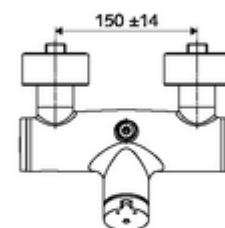

Artikelnummer: 01 601 06 99

Opbouw-douchekraan VITUS VD-SC-M / o Mengwater

Manuele activering met automatische sluiting. Eenvoudige looptijdinstelling.
Doucheaansluiting boven.

Leveringsomvang

- Zelfsluitende opbouw-douchekraan
 - Zelfsluitende cartouche SC II met heetwaterbegrenzing
 - Zelfsluitende knop SC-M
 - 2 terugslagkleppen (EN 1717: EB)
- 2 S-aansluitingen en rozetten (met diepte-instelling)

Technische gegevens

- Looptijd: 5 - 30 s instelbaar
- Max. werkingstemperatuur: 70 °C (80 °C voor thermische desinfectie)
- Aansluiting: 2x DN 15 G 1/2 M
- Uitgang: DN 15 G 1/2 M (boven)
- Werkstof: Behuizing Messing conform de Duitse drinkwaterverordening
- Oppervlak: Chroom
- Certificaten: PA-IX 38241/IB, Belgaqua
- Geluidsklasse: I
- Debietsklasse: B

Leveringsgegevens

- Gewicht: 3,75 kg/Stuks
- Verpakkingseenheid: 1

Aanbevolen gerelateerde artikelen

S-bochtenset met afsluitkraan	Artikelnr.: 23 775 00 99	
Debietbegrenzer LEED	Artikelnr.: 29 239 00 99	of
Debietbegrenzer BREEAM	Artikelnr.: 29 240 00 99	of
<u>Bij inbouw-douchekopaansluiting</u>		
Uitgangsbocht VITUS DN 15	Artikelnr.: 25 667 06 99	of
Uitgangsbocht VITUS DN 15	Artikelnr.: 25 668 06 99	of
Douchekop COMFORT Flex	Artikelnr.: 01 821 06 99	of
Douchekop Aerosolarm	Artikelnr.: 01 814 06 99	of
<u>Bij opbouw-douchekopaansluiting</u>		
Opbouw-buisset VITUS	Artikelnr.: 25 666 06 99	
Opbouw-douchekop VITUS	Artikelnr.: 01 846 06 99	