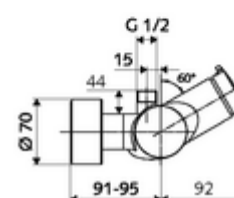

Artikelnummer: 01 601 06 99

Opbouw-douchekraan VITUS VD-SC-M / o Mengwater

Manuele activering met automatische sluiting. Eenvoudige looptijdinstelling.
Doucheaansluiting boven.

Leveringsomvang

- Zelfsluitende opbouw-douchekraan
 - Zelfsluitende cartouche SC II met heetwaterbegrenzing
 - Zelfsluitende knop SC-M
 - 2 terugslagkleppen (EN 1717: EB)
- 2 S-aansluitingen en rozetten (met diepte-instelling)

Technische gegevens

- Looptijd: 5 - 30 s instelbaar
- Max. werkingstemperatuur: 70 °C (80 °C voor thermische desinfectie)
- Aansluiting: 2x DN 15 G 1/2 M
- Uitgang: DN 15 G 1/2 M (boven)
- Werkstof: Behuizing Messing conform de Duitse drinkwaterverordening
- Oppervlak: Chroom
- Certificaten: PA-IX 38241/IB, Belgaqua
- Geluidsklasse: I
- Debietsklasse: B

Leveringsgegevens

- Gewicht: 3,75 kg/Stuks
- Verpakkingseenheid: 1

Aanbevolen gerelateerde artikelen

S-bochtenset met afsluitkraan	Artikelnr.: 23 775 00 99	
Debietbegrenzer LEED	Artikelnr.: 29 239 00 99	of
Debietbegrenzer BREEAM	Artikelnr.: 29 240 00 99	of
<u>Bij inbouw-douchekopaansluiting</u>		
Uitgangsbocht VITUS DN 15	Artikelnr.: 25 667 06 99	of
Uitgangsbocht VITUS DN 15	Artikelnr.: 25 668 06 99	of
Douchekop COMFORT Flex	Artikelnr.: 01 821 06 99	of
Douchekop Aerosolarm	Artikelnr.: 01 814 06 99	of
<u>Bij opbouw-douchekopaansluiting</u>		
Opbouw-buisset VITUS	Artikelnr.: 25 666 06 99	
Opbouw-douchekop VITUS	Artikelnr.: 01 846 06 99	