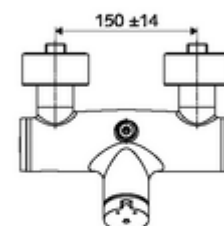

Artikelnummer: 01 601 06 99

Opbouw-douchekraan VITUS VD-SC-M / o Mengwater

Manuele activering met automatische sluiting. Eenvoudige looptijdinstelling.
Doucheaansluiting boven.

Leveringsomvang

- Zelfsluitende opbouw-douchekraan
 - Zelfsluitende cartouche SC II met heetwaterbegrenzing
 - Zelfsluitende knop SC-M
 - 2 terugslagkleppen (EN 1717: EB)
- 2 S-aansluitingen en rozetten (met diepte-instelling)

Technische gegevens

- Looptijd: 5 - 30 s instelbaar
- Max. werkingstemperatuur: 70 °C (80 °C voor thermische desinfectie)
- Aansluiting: 2x DN 15 G 1/2 M
- Uitgang: DN 15 G 1/2 M (boven)
- Werkstof: Behuizing Messing conform de Duitse drinkwaterverordening
- Oppervlak: Chroom
- Certificaten: PA-IX 38241/IB, Belgaqua
- Geluidsklasse: I
- Debietsklasse: B

Leveringsgegevens

- Gewicht: 3,75 kg/Stuks
- Verpakkingseenheid: 1

Aanbevolen gerelateerde artikelen

S-bochtenset met afsluitkraan	Artikelnr.: 23 775 00 99	
Debietbegrenzer LEED	Artikelnr.: 29 239 00 99	of
Debietbegrenzer BREEAM	Artikelnr.: 29 240 00 99	of
<u>Bij inbouw-douchekopaansluiting</u>		
Uitgangsbocht VITUS DN 15	Artikelnr.: 25 667 06 99	of
Uitgangsbocht VITUS DN 15	Artikelnr.: 25 668 06 99	of
Douchekop COMFORT Flex	Artikelnr.: 01 821 06 99	of
Douchekop Aerosolarm	Artikelnr.: 01 814 06 99	of
<u>Bij opbouw-douchekopaansluiting</u>		
Opbouw-buisset VITUS	Artikelnr.: 25 666 06 99	
Opbouw-douchekop VITUS	Artikelnr.: 01 846 06 99	