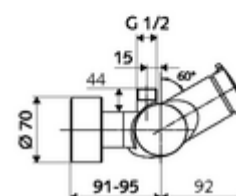

Artikelnummer: 01 601 06 99

Opbouw-douchekraan VITUS VD-SC-M / o Mengwater

Manuele activering met automatische sluiting. Eenvoudige looptijdinstelling.
Doucheaansluiting boven.

Leveringsomvang

- Zelfsluitende opbouw-douchekraan
 - Zelfsluitende cartouche SC II met heetwaterbegrenzing
 - Zelfsluitende knop SC-M
 - 2 terugslagkleppen (EN 1717: EB)
- 2 S-aansluitingen en rozetten (met diepte-instelling)

Technische gegevens

- Looptijd: 5 - 30 s instelbaar
- Max. werkingstemperatuur: 70 °C (80 °C voor thermische desinfectie)
- Aansluiting: 2x DN 15 G 1/2 M
- Uitgang: DN 15 G 1/2 M (boven)
- Werkstof: Behuizing Messing conform de Duitse drinkwaterverordening
- Oppervlak: Chroom
- Certificaten: PA-IX 38241/IB, Belgaqua
- Geluidsklasse: I
- Debietsklasse: B

Leveringsgegevens

- Gewicht: 3,75 kg/Stuks
- Verpakkingseenheid: 1

Aanbevolen gerelateerde artikelen

S-bochtenset met afsluitkraan	Artikelnr.: 23 775 00 99	
Debietbegrenzer LEED	Artikelnr.: 29 239 00 99	of
Debietbegrenzer BREEAM	Artikelnr.: 29 240 00 99	of
<u>Bij inbouw-douchekopaansluiting</u>		
Uitgangsbocht VITUS DN 15	Artikelnr.: 25 667 06 99	of
Uitgangsbocht VITUS DN 15	Artikelnr.: 25 668 06 99	of
Douchekop COMFORT Flex	Artikelnr.: 01 821 06 99	of
Douchekop Aerosolarm	Artikelnr.: 01 814 06 99	of
<u>Bij opbouw-douchekopaansluiting</u>		
Opbouw-buisset VITUS	Artikelnr.: 25 666 06 99	
Opbouw-douchekop VITUS	Artikelnr.: 01 846 06 99	