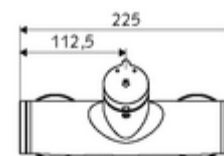

Artikelnummer: 01 601 06 99

Opbouw-douchekraan VITUS VD-SC-M / o Mengwater

Manuele activering met automatische sluiting. Eenvoudige looptijdinstelling.
Doucheaansluiting boven.

Leveringsomvang

- Zelfsluitende opbouw-douchekraan
 - Zelfsluitende cartouche SC II met heetwaterbegrenzing
 - Zelfsluitende knop SC-M
 - 2 terugslagkleppen (EN 1717: EB)
- 2 S-aansluitingen en rozetten (met diepte-instelling)

Technische gegevens

- Looptijd: 5 - 30 s instelbaar
- Max. werkingstemperatuur: 70 °C (80 °C voor thermische desinfectie)
- Aansluiting: 2x DN 15 G 1/2 M
- Uitgang: DN 15 G 1/2 M (boven)
- Werkstof: Behuizing Messing conform de Duitse drinkwaterverordening
- Oppervlak: Chroom
- Certificaten: PA-IX 38241/IB, Belgaqua
- Geluidsklasse: I
- Debietsklasse: B

Leveringsgegevens

- Gewicht: 3,75 kg/Stuks
- Verpakkingseenheid: 1

Aanbevolen gerelateerde artikelen

S-bochtenset met afsluitkraan	Artikelnr.: 23 775 00 99	
Debietbegrenzer LEED	Artikelnr.: 29 239 00 99	of
Debietbegrenzer BREEAM	Artikelnr.: 29 240 00 99	of
<u>Bij inbouw-douchekopaansluiting</u>		
Uitgangsbocht VITUS DN 15	Artikelnr.: 25 667 06 99	of
Uitgangsbocht VITUS DN 15	Artikelnr.: 25 668 06 99	of
Douchekop COMFORT Flex	Artikelnr.: 01 821 06 99	of
Douchekop Aerosolarm	Artikelnr.: 01 814 06 99	of
<u>Bij opbouw-douchekopaansluiting</u>		
Opbouw-buisset VITUS	Artikelnr.: 25 666 06 99	
Opbouw-douchekop VITUS	Artikelnr.: 01 846 06 99	