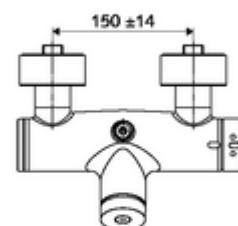

Leveringsomvang

- Zelfsluitende opbouw-douchekraan
 - Thermostaat volgens EN 1111, ont-/vergrendelbare temperatuurblokkering 38 °C, bescherming tegen verbranding bij uitval van koudwatertoevoer
 - Zelfsluitende cartouche SC II
 - Zelfsluitende knop SC
 - 2 terugslagkleppen (EN 1717: EB)
- 2 S-aansluitingen en rozetten (met diepte-instelling)

Technische gegevens

- Looptijd: 5 - 30 s instelbaar
- Max. werkingstemperatuur: 70 °C (80 °C voor thermische desinfectie)
- Aansluiting: 2x DN 15 G 1/2 M
- Uitgang: DN 15 G 1/2 M (boven)
- Werkstof: Behuizing Messing conform de Duitse drinkwaterverordening
- Oppervlak: Chroom
- Certificaten: PA-IX 28574/IB, DVGW, Belgaqua
- Geluidsklasse: I
- Debietsklasse: B

Leveringsgegevens

- Gewicht: 4,02 kg/Stuks
- Verpakkingseenheid: 1

Aanbevolen gerelateerde artikelen

S-bochtenset met afsluitkraan	Artikelnr.: 23 775 00 99	
Debietbegrenzer LEED	Artikelnr.: 29 239 00 99	of
Debietbegrenzer BREEAM	Artikelnr.: 29 240 00 99	of
Bij inbouw-douchekopaansluiting		
Uitgangsbocht VITUS DN 15	Artikelnr.: 25 667 06 99	of
Uitgangsbocht VITUS DN 15	Artikelnr.: 25 668 06 99	of
Douchekop COMFORT Flex	Artikelnr.: 01 821 06 99	of
Douchekop Aerosolarm	Artikelnr.: 01 814 06 99	of
Bij opbouw-douchekopaansluiting		
Opbouw-buisset VITUS	Artikelnr.: 25 666 06 99	
Opbouw-douchekop VITUS	Artikelnr.: 01 846 06 99	