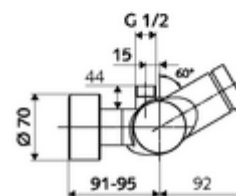

Leveringsomvang

- Zelfsluitende opbouw-douchekraan
 - Thermostaat volgens EN 1111, ont-/vergrendelbare temperatuurblokkering 38 °C, bescherming tegen verbranding bij uitval van koudwatertoevoer
 - Zelfsluitende cartouche SC II
 - Zelfsluitende knop SC
 - 2 terugslagkleppen (EN 1717: EB)
- 2 S-aansluitingen en rozetten (met diepte-instelling)

Technische gegevens

- Looptijd: 5 - 30 s instelbaar
- Max. werkingstemperatuur: 70 °C (80 °C voor thermische desinfectie)
- Aansluiting: 2x DN 15 G 1/2 M
- Uitgang: DN 15 G 1/2 M (boven)
- Werkstof: Behuizing Messing conform de Duitse drinkwaterverordening
- Oppervlak: Chroom
- Certificaten: PA-IX 28574/IB, DVGW, Belgaqua
- Geluidsklasse: I
- Debietsklasse: B

Leveringsgegevens

- Gewicht: 4,02 kg/Stuks
- Verpakkingseenheid: 1

Aanbevolen gerelateerde artikelen

S-bochtenset met afsluitkraan	Artikelnr.: 23 775 00 99	
Debietbegrenzer LEED	Artikelnr.: 29 239 00 99	of
Debietbegrenzer BREEAM	Artikelnr.: 29 240 00 99	of
Bij inbouw-douchekopaansluiting		
Uitgangsbocht VITUS DN 15	Artikelnr.: 25 667 06 99	of
Uitgangsbocht VITUS DN 15	Artikelnr.: 25 668 06 99	of
Douchekop COMFORT Flex	Artikelnr.: 01 821 06 99	of
Douchekop Aerosolarm	Artikelnr.: 01 814 06 99	of
Bij opbouw-douchekopaansluiting		
Opbouw-buisset VITUS	Artikelnr.: 25 666 06 99	
Opbouw-douchekop VITUS	Artikelnr.: 01 846 06 99	