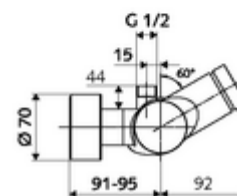

Leveringsomvang

- Zelfsluitende opbouw-douchekraan
 - Thermostaat volgens EN 1111, ont-/vergrendelbare temperatuurblokkering 38 °C, bescherming tegen verbranding bij uitval van koudwatertoevoer
 - Zelfsluitende cartouche SC II
 - Zelfsluitende knop SC
 - 2 terugslagkleppen (EN 1717: EB)
- 2 S-aansluitingen en rozetten (met diepte-instelling)

Technische gegevens

- Looptijd: 5 - 30 s instelbaar
- Max. werkingstemperatuur: 70 °C (80 °C voor thermische desinfectie)
- Aansluiting: 2x DN 15 G 1/2 M
- Uitgang: DN 15 G 1/2 M (boven)
- Werkstof: Behuizing Messing conform de Duitse drinkwaterverordening
- Oppervlak: Chroom
- Certificaten: PA-IX 28574/IB, DVGW, Belgaqua
- Geluidsklasse: I
- Debietsklasse: B

Leveringsgegevens

- Gewicht: 4,02 kg/Stuks
- Verpakkingseenheid: 1

Aanbevolen gerelateerde artikelen

S-bochtenset met afsluitkraan	Artikelnr.: 23 775 00 99	
Debietbegrenzer LEED	Artikelnr.: 29 239 00 99	of
Debietbegrenzer BREEAM	Artikelnr.: 29 240 00 99	of
Bij inbouw-douchekopaansluiting		
Uitgangsbocht VITUS DN 15	Artikelnr.: 25 667 06 99	of
Uitgangsbocht VITUS DN 15	Artikelnr.: 25 668 06 99	of
Douchekop COMFORT Flex	Artikelnr.: 01 821 06 99	of
Douchekop Aerosolarm	Artikelnr.: 01 814 06 99	of
Bij opbouw-douchekopaansluiting		
Opbouw-buisset VITUS	Artikelnr.: 25 666 06 99	
Opbouw-douchekop VITUS	Artikelnr.: 01 846 06 99	