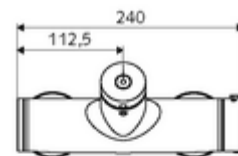

Artikelnummer: 01 600 06 99

Opbouw-douchekraan VITUS VD-SC-T / o Mengwater, ThermoProtect thermostaat

Manuele activering met automatische sluiting. Eenvoudige looptijdinstelling.
Doucheaansluiting boven.

Leveringsomvang

- Zelfsluitende opbouw-douchekraan
  - Thermostaat volgens EN 1111, ont-/vergrendelbare temperatuurblokkering 38 °C, bescherming tegen verbranding bij uitval van koudwatertoevoer
  - Zelfsluitende cartouche SC II
  - Zelfsluitende knop SC
  - 2 terugslagkleppen (EN 1717: EB)
- 2 S-aansluitingen en rozetten (met diepte-instelling)

Technische gegevens

- Looptijd: 5 - 30 s instelbaar
- Max. werkingstemperatuur: 70 °C (80 °C voor thermische desinfectie)
- Aansluiting: 2x DN 15 G 1/2 M
- Uitgang: DN 15 G 1/2 M (boven)
- Werkstof: Behuizing Messing conform de Duitse drinkwaterverordening
- Oppervlak: Chroom
- Certificaten: PA-IX 28574/IB, DVGW, Belgaqua
- Geluidsklasse: I
- Debietsklasse: B

Leveringsgegevens

- Gewicht: 4,02 kg/Stuks
- Verpakkingseenheid: 1

Aanbevolen gerelateerde artikelen

S-bochtenset met afsluitkraan	Artikelnr.: 23 775 00 99	
Debietbegrenzer LEED	Artikelnr.: 29 239 00 99	of
Debietbegrenzer BREEAM	Artikelnr.: 29 240 00 99	of
Bij inbouw-douchekopaansluiting		
Uitgangsbocht VITUS DN 15	Artikelnr.: 25 667 06 99	of
Uitgangsbocht VITUS DN 15	Artikelnr.: 25 668 06 99	of
Douchekop COMFORT Flex	Artikelnr.: 01 821 06 99	of
Douchekop Aerosolarm	Artikelnr.: 01 814 06 99	of
Bij opbouw-douchekopaansluiting		
Opbouw-buisset VITUS	Artikelnr.: 25 666 06 99	
Opbouw-douchekop VITUS	Artikelnr.: 01 846 06 99