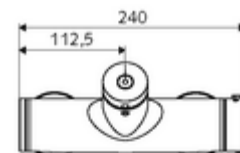

Artikelnummer: 01 600 06 99

Opbouw-douchekraan VITUS VD-SC-T / o Mengwater, ThermoProtect thermostaat

Manuele activering met automatische sluiting. Eenvoudige looptijdinstelling.
Doucheaansluiting boven.

Leveringsomvang

- Zelfsluitende opbouw-douchekraan
  - Thermostaat volgens EN 1111, ont-/vergrendelbare temperatuurblokkering 38 °C, bescherming tegen verbranding bij uitval van koudwatertoevoer
  - Zelfsluitende cartouche SC II
  - Zelfsluitende knop SC
  - 2 terugslagkleppen (EN 1717: EB)
- 2 S-aansluitingen en rozetten (met diepte-instelling)

Technische gegevens

- Looptijd: 5 - 30 s instelbaar
- Max. werkingstemperatuur: 70 °C (80 °C voor thermische desinfectie)
- Aansluiting: 2x DN 15 G 1/2 M
- Uitgang: DN 15 G 1/2 M (boven)
- Werkstof: Behuizing Messing conform de Duitse drinkwaterverordening
- Oppervlak: Chrom
- Certificaten: PA-IX 28574/IB, DVGW, Belgaqua
- Geluidsklasse: I
- Debietsklasse: B

Leveringsgegevens

- Gewicht: 4,02 kg/Stuks
- Verpakkingseenheid: 1

Aanbevolen gerelateerde artikelen

S-bochtenset met afsluitkraan	Artikelnr.: 23 775 00 99	
Debietbegrenzer LEED	Artikelnr.: 29 239 00 99	of
Debietbegrenzer BREEAM	Artikelnr.: 29 240 00 99	of
Bij inbouw-douchekopaansluiting		
Uitgangsbocht VITUS DN 15	Artikelnr.: 25 667 06 99	of
Uitgangsbocht VITUS DN 15	Artikelnr.: 25 668 06 99	of
Douchekop COMFORT Flex	Artikelnr.: 01 821 06 99	of
Douchekop Aerosolarm	Artikelnr.: 01 814 06 99	of
Bij opbouw-douchekopaansluiting		
Opbouw-buisset VITUS	Artikelnr.: 25 666 06 99	
Opbouw-douchekop VITUS	Artikelnr.: 01 846 06 99