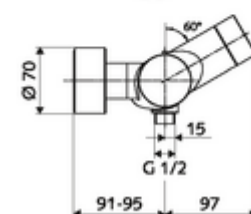

Artikelnummer: 00 217 06 99

Opbouw-douchekraan VITUS VD-C-T / u Mengwater, ThermoProtect thermostaat

Activering via CVD-touch-elektronica met automatisch sluitproces. Batterijvoeding. Doucheaansluiting onder. Geïntegreerde SWS-bus-extender RLAN BE-F VITUS voor de koppeling met het watermanagementsysteem SWS. Te parametreren via SCHELL Single Control SSC.