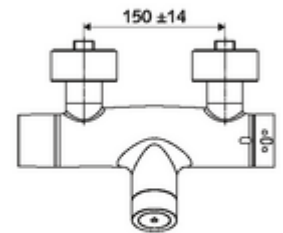

Artikelnummer: 00 217 06 99

Opbouw-douchekraan VITUS VD-C-T / u Mengwater, ThermoProtect thermostaat

Activering via CVD-touch-elektronica met automatisch sluitproces. Batterijvoeding. Doucheaansluiting onder. Geïntegreerde SWS-bus-extender RLAN BE-F VITUS voor de koppeling met het watermanagementsysteem SWS. Te parametreren via SCHELL Single Control SSC.

Technische gegevens

- Instelmogelijkheden via SWS/SSC
 - Bedieningskracht (licht / gemiddeld / hard)
 - Manuele programmering (uit / aan)
 - Max. looptijd (1 - 950 s)
 - Stagnatiespoeling (uit/1 - 1000 s, om de 1 - 250 uur na laatste spoeling/om de 1 - 250 uur)
 - Blokkeertijd bediening (uit / 1 - 255 s, time-out 1 - 2000 min)
- Instelmogelijkheden via manuele programmering
 - Max. looptijd (4 - 120 s, 10 programmaniveaus)
 - Stagnatiespoeling (uit/20 s, om de 24 uur)
- Werkdruk: 1,0 - 5,0 bar
- Max. rustdruk: 8 bar
- Max. werkingstemperatuur: 70 °C (80 °C voor thermische desinfectie)
- Aansluiting: 2x DN 15 G 1/2 M
- Uitgang: DN 15 G 1/2 M (onder)
- Werkstof: Behuizing Messing conform de Duitse drinkwaterverordening
- Oppervlak: Chroom
- Certificaten: PA-IX 28574/IB, Belgaqua
- Geluidsklasse: I
- Debietsklasse: B

Leveringsgegevens

- Gewicht: 4,33 kg/Stuks
- Verpakkingseenheid: 1

Noodzakelijke gerelateerde items

SWS Server

Artikelnr.: 00 500 00 99

Aanbevolen gerelateerde artikelen

S-bochtenset met afsluitkraan	Artikelnr.: 23 775 00 99	
Douchegarnituur 900	Artikelnr.: 29 207 06 99	of
Douchegarnituur 680	Artikelnr.: 29 208 06 99	of
Debietbegrenzer LEED	Artikelnr.: 29 239 00 99	of
Debietbegrenzer BREEAM	Artikelnr.: 29 240 00 99	of