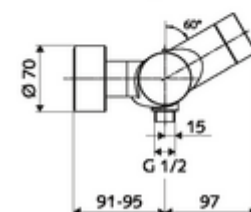

Artikelnummer: 00 217 06 99

Opbouw-douchekraan VITUS VD-C-T / u Mengwater, ThermoProtect thermostaat

Activering via CVD-touch-elektronica met automatisch sluitproces. Batterijvoeding. Doucheaansluiting onder. Geïntegreerde SWS-bus-extender RLAN BE-F VITUS voor de koppeling met het watermanagementsysteem SWS. Te parametreren via SCHELL Single Control SSC.