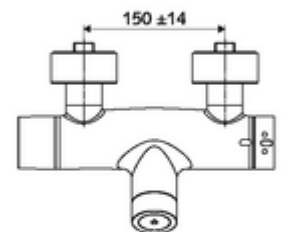

Artikelnummer: 00 217 06 99

Opbouw-douchekraan VITUS VD-C-T / u Mengwater, ThermoProtect thermostaat

Activering via CVD-touch-elektronica met automatisch sluitproces. Batterijvoeding. Doucheaansluiting onder. Geïntegreerde SWS-bus-extender RLAN BE-F VITUS voor de koppeling met het watermanagementsysteem SWS. Te parametreren via SCHELL Single Control SSC.

Leveringsomvang

- Elektronische zelfsluitende opbouw-douchekraan
  - Magneetventiel 6 V voor het uitvoeren van een automatische thermische desinfectie met SWS (volgens DVGW-werkblad W 551)
  - SWS Bus-extender RLAN BE-F VITUS
  - Thermostaat volgens EN 1111, ont-/vergrendelbare temperatuurblokkering 38 °C, bescherming tegen verbranding bij uitval van koudwatertoevoer
  - Magneetventiel 6 V met voorfilter
  - Batterijvak 6 V (geïntegreerd)
  - CVD-touch-elektronica, programmeerbaar, spat- en spuitwaterdicht IP65
- 4x AA alkalinebatterijen 1,5 V
- 2 terugslagkleppen (EN 1717: EB)
- 2 S-aansluitingen en rozetten (met diepte-instelling)

Technische gegevens

- Instelmogelijkheden via SWS/SSC
  - Bedieningskracht (licht / gemiddeld / hard)
  - Manuele programmering (uit / aan)
  - Max. looptijd (1 - 950 s)
  - Stagnatiespoeling (uit/1 - 1000 s, om de 1 - 250 uur na laatste spoeling/om de 1 - 250 uur)
  - Blokkeertijd bediening (uit / 1 - 255 s, time-out 1 - 2000 min)
- Instelmogelijkheden via manuele programmering
  - Max. looptijd (4 - 120 s, 10 programmaniveaus)
  - Stagnatiespoeling (uit/20 s, om de 24 uur)
- Werkdruk: 1,0 - 5,0 bar
- Max. rustdruk: 8 bar
- Max. werkingstemperatuur: 70 °C (80 °C voor thermische desinfectie)
- Aansluiting: 2x DN 15 G 1/2 M
- Uitgang: DN 15 G 1/2 M (onder)
- Werkstof: Behuizing Messing conform de Duitse drinkwaterverordening
- Oppervlak: Chroom
- Certificaten: PA-IX 28574/IB, Belgaqua
- Geluidsklasse: I
- Debietsklasse: B

Leveringsgegevens

- Gewicht: 4,33 kg/Stuks
- Verpakkingseenheid: 1

Noodzakelijke gerelateerde items

SWS Server

Artikelnr.: 00 500 00 99