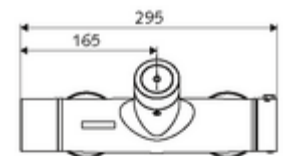

Artikelnummer: 00 217 06 99

Opbouw-douchekraan VITUS VD-C-T / u Mengwater, ThermoProtect thermostaat

Activering via CVD-touch-elektronica met automatisch sluitproces. Batterijvoeding. Doucheaansluiting onder. Geïntegreerde SWS-bus-extender RLAN BE-F VITUS voor de koppeling met het watermanagementsysteem SWS. Te parametreren via SCHELL Single Control SSC.

Leveringsomvang

- Elektronische zelfsluitende opbouw-douchekraan
  - Magneetventiel 6 V voor het uitvoeren van een automatische thermische desinfectie met SWS (volgens DVGW-werkblad W 551)
  - SWS Bus-extender RLAN BE-F VITUS
  - Thermostaat volgens EN 1111, ont-/vergrendelbare temperatuurblokkering 38 °C, bescherming tegen verbranding bij uitval van koudwatertoevoer
  - Magneetventiel 6 V met voorfilter
  - Batterijvak 6 V (geïntegreerd)
  - CVD-touch-elektronica, programmeerbaar, spat- en spuitwaterdicht IP65
- 4x AA alkalinebatterijen 1,5 V
- 2 terugslagkleppen (EN 1717: EB)
- 2 S-aansluitingen en rozetten (met diepte-instelling)

Technische gegevens

- Instelmogelijkheden via SWS/SSC
  - Bedieningskracht (licht / gemiddeld / hard)
  - Manuele programmering (uit / aan)
  - Max. looptijd (1 - 950 s)
  - Stagnatiespoeling (uit/1 - 1000 s, om de 1 - 250 uur na laatste spoeling/om de 1 - 250 uur)
  - Blokkeertijd bediening (uit / 1 - 255 s, time-out 1 - 2000 min)
- Instelmogelijkheden via manuele programmering
  - Max. looptijd (4 - 120 s, 10 programmaniveaus)
  - Stagnatiespoeling (uit/20 s, om de 24 uur)
- Werkdruk: 1,0 - 5,0 bar
- Max. rustdruk: 8 bar
- Max. werkingstemperatuur: 70 °C (80 °C voor thermische desinfectie)
- Aansluiting: 2x DN 15 G 1/2 M
- Uitgang: DN 15 G 1/2 M (onder)
- Werkstof: Behuizing Messing conform de Duitse drinkwaterverordening
- Oppervlak: Chroom
- Certificaten: PA-IX 28574/IB, Belgaqua
- Geluidsklasse: I
- Debietsklasse: B

Leveringsgegevens

- Gewicht: 4,33 kg/Stuks
- Verpakkingseenheid: 1

Noodzakelijke gerelateerde items

SWS Server

Artikelnr.: 00 500 00 99