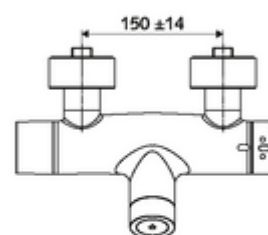

Artikelnummer: 00 217 06 99

Opbouw-douchekraan VITUS VD-C-T / u Mengwater, ThermoProtect thermostaat

Activering via CVD-touch-elektronica met automatisch sluitproces. Batterijvoeding. Doucheaansluiting onder. Geïntegreerde SWS-bus-extender RLAN BE-F VITUS voor de koppeling met het watermanagementsysteem SWS. Te parametreren via SCHELL Single Control SSC.

Technische gegevens

- Instelmogelijkheden via SWS/SSC
 - Bedieningskracht (licht / gemiddeld / moeilijk)
 - Manuele programmering (uit / aan)
 - Max. looptijd (1 - 950 s)
 - Stagnatiespoeling (uit/1 - 1000 s, om de 1 - 250 uur na laatste spoeling/om de 1 - 250 uur)
 - Blokkeertijd bediening (uit / 1 - 255 s, time-out 1 - 2000 min)
- Instelmogelijkheden via manuele programmering
 - Max. looptijd (4 - 120 s, 10 programmaniveaus)
 - Stagnatiespoeling (uit/20 s, om de 24 uur)
- Werkdruk: 1,0 - 5,0 bar
- Max. rustdruk: 8 bar
- Max. werkingstemperatuur: 70 °C (80 °C voor thermische desinfectie)
- Werkstof: Behuizing Messing conform de Duitse drinkwaterverordening
- Oppervlak: Chroom
- Aansluiting: 2x DN 15 G 1/2 M
- Uitgang: DN 15 G 1/2 M (onder)
- Certificaten: PA-IX 28574/IB, Belgaqua
- Geluidsklasse: I
- Debietsklasse: B

Leveringsgegevens

- Gewicht: 4,33 kg/Stuks
- Verpakkingseenheid: 1

Noodzakelijke gerelateerde items

SWS Server

Artikelnr.: 00 500 00 99

Aanbevolen gerelateerde artikelen

S-bochtenset met afsluitkraan	Artikelnr.: 23 775 00 99	
Douchegarnituur 900	Artikelnr.: 29 207 06 99	of
Douchegarnituur 680	Artikelnr.: 29 208 06 99	of
Debietregelaar LEED	Artikelnr.: 29 239 00 99	of
Debietregelaar BREEAM	Artikelnr.: 29 240 00 99	of
SSC Bluetooth®-Module	Artikelnr.: 00 916 00 99	