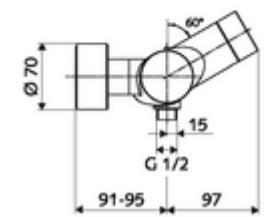

Artikelnummer: 00 217 06 99

Opbouw-douchekraan VITUS VD-C-T / u Mengwater, ThermoProtect thermostaat

Activering via CVD-touch-elektronica met automatisch sluitproces. Batterijvoeding. Doucheaansluiting onder. Geïntegreerde SWS-bus-extender RLAN BE-F VITUS voor de koppeling met het watermanagementsysteem SWS. Te parametreren via SCHELL Single Control SSC.

Leveringsomvang

- Elektronische zelfsluitende opbouw-douchekraan
  - Magneetventiel 6 V voor het uitvoeren van een automatische thermische desinfectie met SWS (volgens DVGW-werkblad W 551)
  - SWS Bus-extender RLAN BE-F VITUS
  - Thermostaat volgens EN 1111, ont-/vergrendelbare temperatuurblokkering 38 °C, bescherming tegen verbranding bij uitval van koudwatertoevoer
  - Magneetventiel 6 V met voorfilter
  - Batterijvak 6 V (geïntegreerd)
  - CVD-touch-elektronica, programmeerbaar, spat- en spuitwaterdicht IP65
- 4x AA alkalinebatterijen 1,5 V
- 2 terugslagkleppen (EN 1717: EB)
- 2 S-aansluitingen en rozetten (met diepte-instelling)

Technische gegevens

- Instelmogelijkheden via SWS/SSC
  - Bedieningskracht (licht / gemiddeld / hard)
  - Manuele programmering (uit / aan)
  - Max. looptijd (1 - 950 s)
  - Stagnatiespoeling (uit/1 - 1000 s, om de 1 - 250 uur na laatste spoeling/om de 1 - 250 uur)
  - Blokkeertijd bediening (uit / 1 - 255 s, time-out 1 - 2000 min)
- Instelmogelijkheden via manuele programmering
  - Max. looptijd (4 - 120 s, 10 programmaniveaus)
  - Stagnatiespoeling (uit/20 s, om de 24 uur)
- Werkdruk: 1,0 - 5,0 bar
- Max. rustdruk: 8 bar
- Max. werkingstemperatuur: 70 °C (80 °C voor thermische desinfectie)
- Aansluiting: 2x DN 15 G 1/2 M
- Uitgang: DN 15 G 1/2 M (onder)
- Werkstof: Behuizing Messing conform de Duitse drinkwaterverordening
- Oppervlak: Chroom
- Certificaten: PA-IX 28574/IB, Belgaqua
- Geluidsklasse: I
- Debietsklasse: B

Leveringsgegevens

- Gewicht: 4,33 kg/Stuks
- Verpakkingseenheid: 1

Noodzakelijke gerelateerde items

SWS Server

Artikelnr.: 00 500 00 99