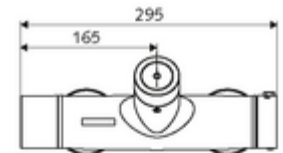

Artikelnummer: 00 217 06 99

Opbouw-douchekraan VITUS VD-C-T / u Mengwater, ThermoProtect thermostaat

Activering via CVD-touch-elektronica met automatisch sluitproces. Batterijvoeding. Doucheaansluiting onder. Geïntegreerde SWS-bus-extender RLAN BE-F VITUS voor de koppeling met het watermanagementsysteem SWS. Te parametreren via SCHELL Single Control SSC.

Leveringsomvang

- Elektronische zelfsluitende opbouw-douchekraan
  - Magneetventiel 6 V voor het uitvoeren van een automatische thermische desinfectie met SWS (volgens DVGW-werkblad W 551)
  - SWS Bus-extender RLAN BE-F VITUS
  - Thermostaat volgens EN 1111, ont-/vergrendelbare temperatuurblokkering 38 °C, bescherming tegen verbranding bij uitval van koudwatertoevoer
  - Magneetventiel 6 V met voorfilter
  - Batterijvak 6 V (geïntegreerd)
  - CVD-touch-elektronica, programmeerbaar, spat- en spuitwaterdicht IP65
- 4x AA alkalinebatterijen 1,5 V
- 2 terugslagkleppen (EN 1717: EB)
- 2 S-aansluitingen en rozetten (met diepte-instelling)

Technische gegevens

- Instelmogelijkheden via SWS/SSC
  - Bedieningskracht (licht / gemiddeld / hard)
  - Manuele programmering (uit / aan)
  - Max. looptijd (1 - 950 s)
  - Stagnatiespoeling (uit/1 - 1000 s, om de 1 - 250 uur na laatste spoeling/om de 1 - 250 uur)
  - Blokkeertijd bediening (uit / 1 - 255 s, time-out 1 - 2000 min)
- Instelmogelijkheden via manuele programmering
  - Max. looptijd (4 - 120 s, 10 programmaniveaus)
  - Stagnatiespoeling (uit/20 s, om de 24 uur)
- Werkdruk: 1,0 - 5,0 bar
- Max. rustdruk: 8 bar
- Max. werkingstemperatuur: 70 °C (80 °C voor thermische desinfectie)
- Aansluiting: 2x DN 15 G 1/2 M
- Uitgang: DN 15 G 1/2 M (onder)
- Werkstof: Behuizing Messing conform de Duitse drinkwaterverordening
- Oppervlak: Chroom
- Certificaten: PA-IX 28574/IB, Belgaqua
- Geluidsklasse: I
- Debietsklasse: B

Leveringsgegevens

- Gewicht: 4,33 kg/Stuks
- Verpakkingseenheid: 1

Noodzakelijke gerelateerde items

SWS Server

Artikelnr.: 00 500 00 99