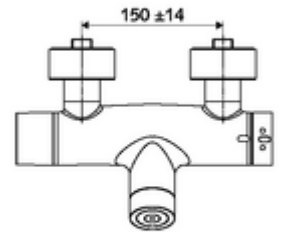

Artikelnummer: 00 216 06 99

Opbouw-douchekraan VITUS VD-C-T / u Mengwater, ThermoProtect thermostaat

Activering via CVD-touch-elektronica met automatisch sluitproces. Batterijvoeding. Doucheaansluiting onder. Geïntegreerde SWS-bus-extender RLAN BE-F VITUS voor de koppeling met het watermanagementsysteem SWS. Te parametreren via SCHELL Single Control SSC.

Leveringsomvang

- Elektronische zelfsluitende opbouw-douchekraan
  - SWS Bus-extender RLAN BE-F VITUS
  - Thermostaat volgens EN 1111, ont-/vergrendelbare temperatuurblokkering 38 °C, bescherming tegen verbranding bij uitval van koudwatertoevoer
  - Magneetventiel 6 V met voorfilter
  - Batterijvak 6 V (geïntegreerd)
  - CVD-touch-elektronica, programmeerbaar, spat- en spuitwaterdicht IP65
- 4x AA alkalinebatterijen 1,5 V
- 2 terugslagkleppen (EN 1717: EB)
- 2 S-aansluitingen en rozetten (met diepte-instelling)

Technische gegevens

- Instelmogelijkheden via SWS/SSC
  - Bedieningskracht (licht / gemiddeld / hard)
  - Manuele programmering (uit / aan)
  - Max. looptijd (1 - 950 s)
  - Stagnatiespoeling (uit/1 - 1000 s, om de 1 - 250 uur na laatste spoeling/om de 1 - 250 uur)
  - Blokkeertijd bediening (uit / 1 - 255 s, time-out 1 - 2000 min)
- Instelmogelijkheden via manuele programmering
  - Max. looptijd (4 - 120 s, 10 programmaniveaus)
  - Stagnatiespoeling (uit/20 s, om de 24 uur)
- Werkdruk: 1,0 - 5,0 bar
- Max. rustdruk: 8 bar
- Max. werkingstemperatuur: 70 °C (80 °C voor thermische desinfectie)
- Aansluiting: 2x DN 15 G 1/2 M
- Uitgang: DN 15 G 1/2 M (onder)
- Werkstof: Behuizing Messing conform de Duitse drinkwaterverordening
- Oppervlak: Chroom
- Certificaten: PA-IX 28574/IB, Belgaqua
- Geluidsklasse: I
- Debietsklasse: B

Leveringsgegevens

- Gewicht: 4,30 kg/Stuks
- Verpakkingseenheid: 1

Noodzakelijke gerelateerde items

SWS Server

Artikelnr.: 00 500 00 99