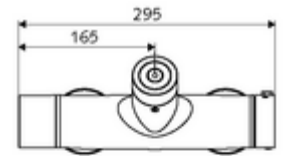

## Opbouw-douchekraan VITUS VD-C-T / u Mengwater, ThermoProtect thermostaat

Activering via CVD-touch-elektronica met automatisch sluitproces. Batterijvoeding. Doucheaansluiting onder. Geïntegreerde SWS-bus-extender RLAN BE-F VITUS voor de koppeling met het watermanagementsysteem SWS. Te parametreren via SCHELL Single Control SSC.