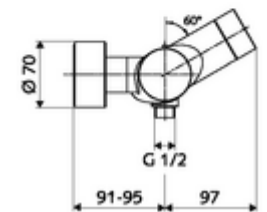

## Opbouw-douchekraan VITUS VD-C-T / u Mengwater, ThermoProtect thermostaat

Activering via CVD-touch-elektronica met automatisch sluitproces. Batterijvoeding. Doucheaansluiting onder. Geïntegreerde SWS-bus-extender RLAN BE-F VITUS voor de koppeling met het watermanagementsysteem SWS. Te parametreren via SCHELL Single Control SSC.