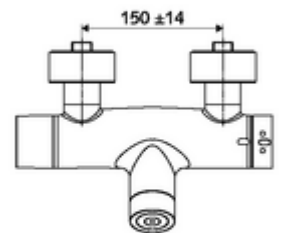

Artikelnummer: 00 216 06 99

Opbouw-douchekraan VITUS VD-C-T / u Mengwater, ThermoProtect thermostaat

Activering via CVD-touch-elektronica met automatisch sluitproces. Batterijvoeding. Doucheaansluiting onder. Geïntegreerde SWS-bus-extender RLAN BE-F VITUS voor de koppeling met het watermanagementsysteem SWS. Te parametreren via SCHELL Single Control SSC.

Technische gegevens

- Instelmogelijkheden via SWS/SSC
 - Bedieningskracht (licht / gemiddeld / hard)
 - Manuele programmering (uit / aan)
 - Max. looptijd (1 - 950 s)
 - Stagnatiespoeling (uit/1 - 1000 s, om de 1 - 250 uur na laatste spoeling/om de 1 - 250 uur)
 - Blokkeertijd bediening (uit / 1 - 255 s, time-out 1 - 2000 min)
- Instelmogelijkheden via manuele programmering
 - Max. looptijd (4 - 120 s, 10 programmaniveaus)
 - Stagnatiespoeling (uit/20 s, om de 24 uur)
- Werkdruk: 1,0 - 5,0 bar
- Max. rustdruk: 8 bar
- Max. werkingstemperatuur: 70 °C (80 °C voor thermische desinfectie)
- Aansluiting: 2x DN 15 G 1/2 M
- Uitgang: DN 15 G 1/2 M (onder)
- Werkstof: Behuizing Messing conform de Duitse drinkwaterverordening
- Oppervlak: Chroom
- Certificaten: PA-IX 28574/IB, Belgaqua
- Geluidsklasse: I
- Debietsklasse: B

Leveringsgegevens

- Gewicht: 4,30 kg/Stuks
- Verpakkingseenheid: 1

Noodzakelijke gerelateerde items

SWS Server

Artikelnr.: 00 500 00 99

Aanbevolen gerelateerde artikelen

S-bochtenset met afsluitkraan	Artikelnr.: 23 775 00 99	
Douchegarnituur 900	Artikelnr.: 29 207 06 99	of
Douchegarnituur 680	Artikelnr.: 29 208 06 99	of
Debietbegrenzer LEED	Artikelnr.: 29 239 00 99	of
Debietbegrenzer BREEAM	Artikelnr.: 29 240 00 99	of
SSC Bluetooth®-Module	Artikelnr.: 00 916 00 99	