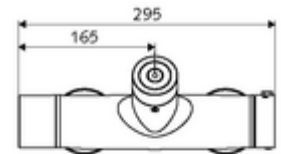

Artikelnummer: 00 216 06 99

Opbouw-douchekraan VITUS VD-C-T / u Mengwater, ThermoProtect thermostaat

Activering via CVD-touch-elektronica met automatisch sluitproces. Batterijvoeding. Doucheaansluiting onder. Geïntegreerde SWS-bus-extender RLAN BE-F VITUS voor de koppeling met het watermanagementsysteem SWS. Te parametreren via SCHELL Single Control SSC.