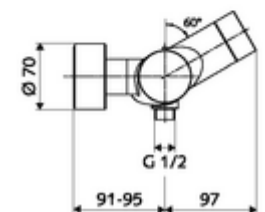

Artikelnummer: 00 216 06 99

Opbouw-douchekraan VITUS VD-C-T / u Mengwater, ThermoProtect thermostaat

Activering via CVD-touch-elektronica met automatisch sluitproces. Batterijvoeding. Doucheaansluiting onder. Geïntegreerde SWS-bus-extender RLAN BE-F VITUS voor de koppeling met het watermanagementsysteem SWS. Te parametreren via SCHELL Single Control SSC.