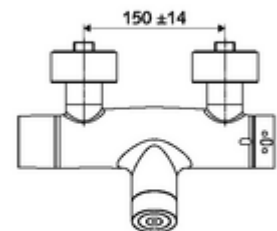

Artikelnummer: 00 216 06 99

Opbouw-douchekraan VITUS VD-C-T / u Mengwater, ThermoProtect thermostaat

Activering via CVD-touch-elektronica met automatisch sluitproces. Batterijvoeding. Doucheaansluiting onder. Geïntegreerde SWS-bus-extender RLAN BE-F VITUS voor de koppeling met het watermanagementsysteem SWS. Te parametreren via SCHELL Single Control SSC.

Technische gegevens

- Instelmogelijkheden via SWS/SSC
 - Bedieningskracht (licht / gemiddeld / hard)
 - Manuele programmering (uit / aan)
 - Max. looptijd (1 - 950 s)
 - Stagnatiespoeling (uit/1 - 1000 s, om de 1 - 250 uur na laatste spoeling/om de 1 - 250 uur)
 - Blokkeertijd bediening (uit / 1 - 255 s, time-out 1 - 2000 min)
- Instelmogelijkheden via manuele programmering
 - Max. looptijd (4 - 120 s, 10 programmaniveaus)
 - Stagnatiespoeling (uit/20 s, om de 24 uur)
- Werkdruk: 1,0 - 5,0 bar
- Max. rustdruk: 8 bar
- Max. werkingstemperatuur: 70 °C (80 °C voor thermische desinfectie)
- Aansluiting: 2x DN 15 G 1/2 M
- Uitgang: DN 15 G 1/2 M (onder)
- Werkstof: Behuizing Messing conform de Duitse drinkwaterverordening
- Oppervlak: Chroom
- Certificaten: PA-IX 28574/IB, Belgaqua
- Geluidsklasse: I
- Debietsklasse: B