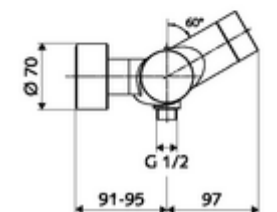

Artikelnummer: 00 216 06 99

Opbouw-douchekraan VITUS VD-C-T / u Mengwater, ThermoProtect thermostaat

Activering via CVD-touch-elektronica met automatisch sluitproces. Batterijvoeding. Doucheaansluiting onder. Geïntegreerde SWS-bus-extender RLAN BE-F VITUS voor de koppeling met het watermanagementsysteem SWS. Te parametreren via SCHELL Single Control SSC.