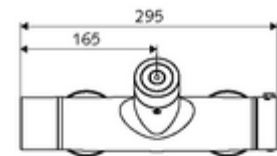

Artikelnummer: 00 216 06 99

Opbouw-douchekraan VITUS VD-C-T / u Mengwater, ThermoProtect thermostaat

Activering via CVD-touch-elektronica met automatisch sluitproces. Batterijvoeding. Doucheaansluiting onder. Geïntegreerde SWS-bus-extender RLAN BE-F VITUS voor de koppeling met het watermanagementsysteem SWS. Te parametreren via SCHELL Single Control SSC.