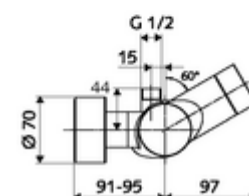

Artikelnummer: 00 215 06 99

Opbouw-douchekraan VITUS VD-C-T / o Mengwater, ThermoProtect thermostaat

Activering via CVD-touch-elektronica met automatisch sluitproces. Batterijvoeding. Doucheaansluiting boven. Geïntegreerde SWS-bus-extender RLAN BE-F VITUS voor de koppeling met het watermanagementsysteem SWS. Te parametreren via SCHELL Single Control SSC.

Leveringsomvang

- Elektronische zelfsluitende opbouw-douchekraan
  - Magneetventiel 6 V voor het uitvoeren van een automatische thermische desinfectie met SWS (volgens DVGW-werkblad W 551)
  - SWS Bus-extender RLAN BE-F VITUS
  - Thermostaat volgens EN 1111, ont-/vergrendelbare temperatuurblokkering 38 °C, bescherming tegen verbranding bij uitval van koudwatertoevoer
  - Magneetventiel 6 V met voorfilter
  - Batterijvak 6 V (geïntegreerd)
  - CVD-touch-elektronica, programmeerbaar, spat- en spuitwaterdicht IP65
  - 2 terugslagkleppen (EN 1717: EB)
- 4x AA alkalinebatterijen 1,5 V
- 2 S-aansluitingen en rozetten (met diepte-instelling)

Technische gegevens

- Instelmogelijkheden via SWS/SSC
  - Bedieningskracht (licht / gemiddeld / hard)
  - Manuele programmering (uit / aan)
  - Max. looptijd (1 - 950 s)
  - Stagnatiespoeling (uit/1 - 1000 s, om de 1 - 250 uur na laatste spoeling/om de 1 - 250 uur)
  - Blokkeertijd bediening (uit / 1 - 255 s, time-out 1 - 2000 min)
- Instelmogelijkheden via manuele programmering
  - Max. looptijd (4 - 120 s, 10 programmaniveaus)
  - Stagnatiespoeling (uit/20 s, om de 24 uur)
- Werkdruk: 1,0 - 5,0 bar
- Max. rustdruk: 8 bar
- Max. werkingstemperatuur: 70 °C (80 °C voor thermische desinfectie)
- Aansluiting: 2x DN 15 G 1/2 M
- Uitgang: DN 15 G 1/2 M (boven)
- Werkstof: Behuizing Messing conform de Duitse drinkwaterverordening
- Oppervlak: Chroom
- Certificaten: PA-IX 28574/IB, Belgaqua
- Geluidsklasse: I
- Debietsklasse: B

Leveringsgegevens

- Gewicht: 4,33 kg/Stuks
- Verpakkingseenheid: 1

Noodzakelijke gerelateerde items

SWS Server

Artikelnr.: 00 500 00 99