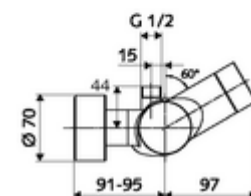

Artikelnummer: 00 215 06 99

Opbouw-douchekraan VITUS VD-C-T / o Mengwater, ThermoProtect thermostaat

Activering via CVD-touch-elektronica met automatisch sluitproces. Batterijvoeding. Doucheaansluiting boven. Geïntegreerde SWS-bus-extender RLAN BE-F VITUS voor de koppeling met het watermanagementsysteem SWS. Te parametreren via SCHELL Single Control SSC.

Leveringsomvang

- Elektronische zelfsluitende opbouw-douchekraan
  - Magneetventiel 6 V voor het uitvoeren van een automatische thermische desinfectie met SWS (volgens DVGW-werkblad W 551)
  - SWS Bus-extender RLAN BE-F VITUS
  - Thermostaat volgens EN 1111, ont-/vergrendelbare temperatuurblokkering 38 °C, bescherming tegen verbranding bij uitval van koudwatertoevoer
  - Magneetventiel 6 V met voorfilter
  - Batterijvak 6 V (geïntegreerd)
  - CVD-touch-elektronica, programmeerbaar, spat- en spuitwaterdicht IP65
  - 2 terugslagkleppen (EN 1717: EB)
- 4x AA alkalinebatterijen 1,5 V
- 2 S-aansluitingen en rozetten (met diepte-instelling)

Technische gegevens

- Instelmogelijkheden via SWS/SSC
  - Bedieningskracht (licht / gemiddeld / hard)
  - Manuele programmering (uit / aan)
  - Max. looptijd (1 - 950 s)
  - Stagnatiespoeling (uit/1 - 1000 s, om de 1 - 250 uur na laatste spoeling/om de 1 - 250 uur)
  - Blokkeertijd bediening (uit / 1 - 255 s, time-out 1 - 2000 min)
- Instelmogelijkheden via manuele programmering
  - Max. looptijd (4 - 120 s, 10 programmaniveaus)
  - Stagnatiespoeling (uit/20 s, om de 24 uur)
- Werkdruk: 1,0 - 5,0 bar
- Max. rustdruk: 8 bar
- Max. werkingstemperatuur: 70 °C (80 °C voor thermische desinfectie)
- Aansluiting: 2x DN 15 G 1/2 M
- Uitgang: DN 15 G 1/2 M (boven)
- Werkstof: Behuizing Messing conform de Duitse drinkwaterverordening
- Oppervlak: Chroom
- Certificaten: PA-IX 28574/IB, Belgaqua
- Geluidsklasse: I
- Debietsklasse: B

Leveringsgegevens

- Gewicht: 4,33 kg/Stuks
- Verpakkingseenheid: 1

Noodzakelijke gerelateerde items

SWS Server

Artikelnr.: 00 500 00 99