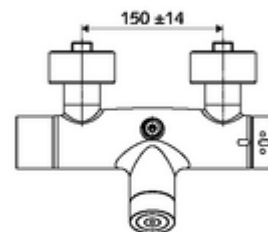

Artikelnummer: 00 215 06 99

Opbouw-douchekraan VITUS VD-C-T / o Mengwater, ThermoProtect thermostaat

Activering via CVD-touch-elektronica met automatisch sluitproces. Batterijvoeding. Doucheaansluiting boven. Geïntegreerde SWS-bus-extender RLAN BE-F VITUS voor de koppeling met het watermanagementsysteem SWS. Te parametreren via SCHELL Single Control SSC.

Technische gegevens

- Instelmogelijkheden via SWS/SSC
 - Bedieningskracht (licht / gemiddeld / hard)
 - Manuele programmering (uit / aan)
 - Max. looptijd (1 - 950 s)
 - Stagnatiespoeling (uit/1 - 1000 s, om de 1 - 250 uur na laatste spoeling/om de 1 - 250 uur)
 - Blokkeertijd bediening (uit / 1 - 255 s, time-out 1 - 2000 min)
- Instelmogelijkheden via manuele programmering
 - Max. looptijd (4 - 120 s, 10 programmaniveaus)
 - Stagnatiespoeling (uit/20 s, om de 24 uur)
- Werkdruk: 1,0 - 5,0 bar
- Max. rustdruk: 8 bar
- Max. werkingstemperatuur: 70 °C (80 °C voor thermische desinfectie)
- Aansluiting: 2x DN 15 G 1/2 M
- Uitgang: DN 15 G 1/2 M (boven)
- Werkstof: Behuizing Messing conform de Duitse drinkwaterverordening
- Oppervlak: Chroom
- Certificaten: PA-IX 28574/IB, Belgaqua
- Geluidsklasse: I
- Debietsklasse: B