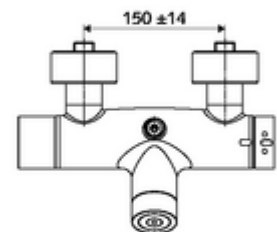

Artikelnummer: 00 215 06 99

Opbouw-douchekraan VITUS VD-C-T / o Mengwater, ThermoProtect thermostaat

Activering via CVD-touch-elektronica met automatisch sluitproces. Batterijvoeding. Doucheaansluiting boven. Geïntegreerde SWS-bus-extender RLAN BE-F VITUS voor de koppeling met het watermanagementsysteem SWS. Te parametreren via SCHELL Single Control SSC.

Technische gegevens

- Instelmogelijkheden via SWS/SSC
 - Bedieningskracht (licht / gemiddeld / hard)
 - Manuele programmering (uit / aan)
 - Max. looptijd (1 - 950 s)
 - Stagnatiespoeling (uit/1 - 1000 s, om de 1 - 250 uur na laatste spoeling/om de 1 - 250 uur)
 - Blokkeertijd bediening (uit / 1 - 255 s, time-out 1 - 2000 min)
- Instelmogelijkheden via manuele programmering
 - Max. looptijd (4 - 120 s, 10 programmaniveaus)
 - Stagnatiespoeling (uit/20 s, om de 24 uur)
- Werkdruk: 1,0 - 5,0 bar
- Max. rustdruk: 8 bar
- Max. werkingstemperatuur: 70 °C (80 °C voor thermische desinfectie)
- Aansluiting: 2x DN 15 G 1/2 M
- Uitgang: DN 15 G 1/2 M (boven)
- Werkstof: Behuizing Messing conform de Duitse drinkwaterverordening
- Oppervlak: Chroom
- Certificaten: PA-IX 28574/IB, Belgaqua
- Geluidsklasse: I
- Debietsklasse: B