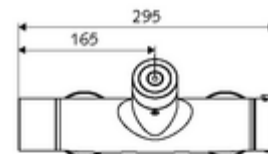

Artikelnummer: 00 215 06 99

Opbouw-douchekraan VITUS VD-C-T / o Mengwater, ThermoProtect thermostaat

Activering via CVD-touch-elektronica met automatisch sluitproces. Batterijvoeding. Doucheaansluiting boven. Geïntegreerde SWS-bus-extender RLAN BE-F VITUS voor de koppeling met het watermanagementsysteem SWS. Te parametreren via SCHELL Single Control SSC.

Leveringsomvang

- Elektronische zelfsluitende opbouw-douchekraan
  - Magneetventiel 6 V voor het uitvoeren van een automatische thermische desinfectie met SWS (volgens DVGW-werkblad W 551)
  - SWS Bus-extender RLAN BE-F VITUS
  - Thermostaat volgens EN 1111, ont-/vergrendelbare temperatuurblokkering 38 °C, bescherming tegen verbranding bij uitval van koudwatertoevoer
  - Magneetventiel 6 V met voorfilter
  - Batterijvak 6 V (geïntegreerd)
  - CVD-touch-elektronica, programmeerbaar, spat- en spuitwaterdicht IP65
  - 2 terugslagkleppen (EN 1717: EB)
- 4x AA alkalinebatterijen 1,5 V
- 2 S-aansluitingen en rozetten (met diepte-instelling)

Technische gegevens

- Instelmogelijkheden via SWS/SSC
  - Bedieningskracht (licht / gemiddeld / hard)
  - Manuele programmering (uit / aan)
  - Max. looptijd (1 - 950 s)
  - Stagnatiespoeling (uit/1 - 1000 s, om de 1 - 250 uur na laatste spoeling/om de 1 - 250 uur)
  - Blokkeertijd bediening (uit / 1 - 255 s, time-out 1 - 2000 min)
- Instelmogelijkheden via manuele programmering
  - Max. looptijd (4 - 120 s, 10 programmaniveaus)
  - Stagnatiespoeling (uit/20 s, om de 24 uur)
- Werkdruk: 1,0 - 5,0 bar
- Max. rustdruk: 8 bar
- Max. werkingstemperatuur: 70 °C (80 °C voor thermische desinfectie)
- Aansluiting: 2x DN 15 G 1/2 M
- Uitgang: DN 15 G 1/2 M (boven)
- Werkstof: Behuizing Messing conform de Duitse drinkwaterverordening
- Oppervlak: Chroom
- Certificaten: PA-IX 28574/IB, Belgaqua
- Geluidsklasse: I
- Debietsklasse: B

Leveringsgegevens

- Gewicht: 4,33 kg/Stuks
- Verpakkingseenheid: 1

Noodzakelijke gerelateerde items

SWS Server

Artikelnr.: 00 500 00 99