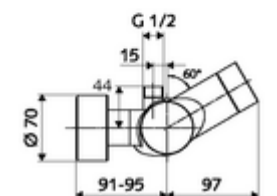

Artikelnummer: 00 215 06 99

Opbouw-douchekraan VITUS VD-C-T / o Mengwater, ThermoProtect thermostaat

Activering via CVD-touch-elektronica met automatisch sluitproces. Batterijvoeding. Doucheaansluiting boven. Geïntegreerde SWS-bus-extender RLAN BE-F VITUS voor de koppeling met het watermanagementsysteem SWS. Te parametreren via SCHELL Single Control SSC.

Leveringsomvang

- Elektronische zelfsluitende opbouw-douchekraan
  - Magneetventiel 6 V voor het uitvoeren van een automatische thermische desinfectie met SWS (volgens DVGW-werkblad W 551)
  - SWS Bus-extender RLAN BE-F VITUS
  - Thermostaat volgens EN 1111, ont-/vergrendelbare temperatuurblokkering 38 °C, bescherming tegen verbranding bij uitval van koudwatertoevoer
  - Magneetventiel 6 V met voorfilter
  - Batterijvak 6 V (geïntegreerd)
  - CVD-touch-elektronica, programmeerbaar, spat- en spuitwaterdicht IP65
  - 2 terugslagkleppen (EN 1717: EB)
- 4x AA alkalinebatterijen 1,5 V
- 2 S-aansluitingen en rozetten (met diepte-instelling)

Technische gegevens

- Instelmogelijkheden via SWS/SSC
  - Bedieningskracht (licht / gemiddeld / hard)
  - Manuele programmering (uit / aan)
  - Max. looptijd (1 - 950 s)
  - Stagnatiespoeling (uit/1 - 1000 s, om de 1 - 250 uur na laatste spoeling/om de 1 - 250 uur)
  - Blokkeertijd bediening (uit / 1 - 255 s, time-out 1 - 2000 min)
- Instelmogelijkheden via manuele programmering
  - Max. looptijd (4 - 120 s, 10 programmaniveaus)
  - Stagnatiespoeling (uit/20 s, om de 24 uur)
- Werkdruk: 1,0 - 5,0 bar
- Max. rustdruk: 8 bar
- Max. werkingstemperatuur: 70 °C (80 °C voor thermische desinfectie)
- Aansluiting: 2x DN 15 G 1/2 M
- Uitgang: DN 15 G 1/2 M (boven)
- Werkstof: Behuizing Messing conform de Duitse drinkwaterverordening
- Oppervlak: Chroom
- Certificaten: PA-IX 28574/IB, Belgaqua
- Geluidsklasse: I
- Debietsklasse: B

Leveringsgegevens

- Gewicht: 4,33 kg/Stuks
- Verpakkingseenheid: 1

Noodzakelijke gerelateerde items

SWS Server

Artikelnr.: 00 500 00 99