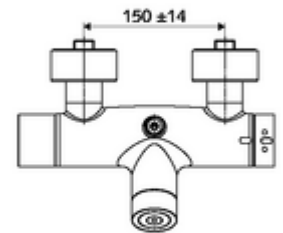

Artikelnummer: 00 214 06 99

Opbouw-douchekraan VITUS VD-C-T / o Mengwater, ThermoProtect thermostaat

Activering via CVD-touch-elektronica met automatisch sluitproces. Batterijvoeding. Doucheaansluiting boven. Geïntegreerde SWS-bus-extender RLAN BE-F VITUS voor de koppeling met het watermanagementsysteem SWS. Te parametren via SCHELL Single Control SSC.

Leveringsomvang

- Elektronische zelfsluitende opbouw-douchekraan
  - SWS Bus-extender RLAN BE-F VITUS
  - Thermostaat volgens EN 1111, ont-/vergrendelbare temperatuurblokkering 38 °C, bescherming tegen verbranding bij uitval van koudwatertoevoer
  - Magneetventiel 6 V met voorfilter
  - Batterijvak 6 V (geïntegreerd)
  - CVD-touch-elektronica, programmeerbaar, spat- en spuitwaterdicht IP65
  - 2 terugslagkleppen (EN 1717: EB)
- 4x AA alkalinebatterijen 1,5 V
- 2 S-aansluitingen en rozetten (met diepte-instelling)

Technische gegevens

- Instelmogelijkheden via SWS/SSC
  - Bedieningskracht (licht / gemiddeld / hard)
  - Manuele programmering (uit / aan)
  - Max. looptijd (1 - 950 s)
  - Stagnatiespoeling (uit/1 - 1000 s, om de 1 - 250 uur na laatste spoeling/om de 1 - 250 uur)
  - Blokkeertijd bediening (uit / 1 - 255 s, time-out 1 - 2000 min)
- Instelmogelijkheden via manuele programmering
  - Max. looptijd (4 - 120 s, 10 programmaniveaus)
  - Stagnatiespoeling (uit/20 s, om de 24 uur)
- Werkdruk: 1,0 - 5,0 bar
- Max. rustdruk: 8 bar
- Max. werkingstemperatuur: 70 °C (80 °C voor thermische desinfectie)
- Aansluiting: 2x DN 15 G 1/2 M
- Uitgang: DN 15 G 1/2 M (boven)
- Werkstof: Behuizing Messing conform de Duitse drinkwaterverordening
- Oppervlak: Chroom
- Certificaten: PA-IX 28574/IB, Belgaqua
- Geluidsklasse: I
- Debietsklasse: B

Leveringsgegevens

- Gewicht: 4,33 kg/Stuks
- Verpakkingseenheid: 1

Noodzakelijke gerelateerde items

SWS Server

Artikelnr.: 00 500 00 99