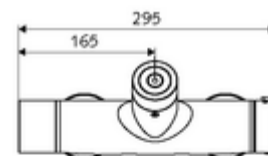

Artikelnummer: 00 214 06 99

Opbouw-douchekraan VITUS VD-C-T / o Mengwater, ThermoProtect thermostaat

Activering via CVD-touch-elektronica met automatisch sluitproces. Batterijvoeding. Doucheaansluiting boven. Geïntegreerde SWS-bus-extender RLAN BE-F VITUS voor de koppeling met het watermanagementsysteem SWS. Te parametreren via SCHELL Single Control SSC.

Technische gegevens

- Instelmogelijkheden via SWS/SSC
 - Bedieningskracht (licht / gemiddeld / hard)
 - Manuele programmering (uit / aan)
 - Max. looptijd (1 - 950 s)
 - Stagnatiespoeling (uit/1 - 1000 s, om de 1 - 250 uur na laatste spoeling/om de 1 - 250 uur)
 - Blokkeertijd bediening (uit / 1 - 255 s, time-out 1 - 2000 min)
- Instelmogelijkheden via manuele programmering
 - Max. looptijd (4 - 120 s, 10 programmaniveaus)
 - Stagnatiespoeling (uit/20 s, om de 24 uur)
- Werkdruk: 1,0 - 5,0 bar
- Max. rustdruk: 8 bar
- Max. werkingstemperatuur: 70 °C (80 °C voor thermische desinfectie)
- Aansluiting: 2x DN 15 G 1/2 M
- Uitgang: DN 15 G 1/2 M (boven)
- Werkstof: Behuizing Messing conform de Duitse drinkwaterverordening
- Oppervlak: Chroom
- Certificaten: PA-IX 28574/IB, Belgaqua
- Geluidsklasse: I
- Debietsklasse: B