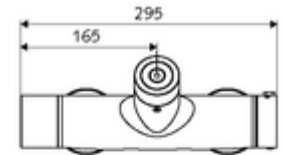

Artikelnummer: 00 214 06 99

Opbouw-douchekraan VITUS VD-C-T / o Mengwater, ThermoProtect thermostaat

Activering via CVD-touch-elektronica met automatisch sluitproces. Batterijvoeding. Doucheaansluiting boven. Geïntegreerde SWS-bus-extender RLAN BE-F VITUS voor de koppeling met het watermanagementsysteem SWS. Te parametren via SCHELL Single Control SSC.

Leveringsomvang

- Elektronische zelfsluitende opbouw-douchekraan
  - SWS Bus-extender RLAN BE-F VITUS
  - Thermostaat volgens EN 1111, ont-/vergrendelbare temperatuurblokkering 38 °C, bescherming tegen verbranding bij uitval van koudwatertoevoer
  - Magneetventiel 6 V met voorfilter
  - Batterijvak 6 V (geïntegreerd)
  - CVD-touch-elektronica, programmeerbaar, spat- en spuitwaterdicht IP65
  - 2 terugslagkleppen (EN 1717: EB)
- 4x AA alkalinebatterijen 1,5 V
- 2 S-aansluitingen en rozetten (met diepte-instelling)

Technische gegevens

- Instelmogelijkheden via SWS/SSC
  - Bedieningskracht (licht / gemiddeld / hard)
  - Manuele programmering (uit / aan)
  - Max. looptijd (1 - 950 s)
  - Stagnatiespoeling (uit/1 - 1000 s, om de 1 - 250 uur na laatste spoeling/om de 1 - 250 uur)
  - Blokkeertijd bediening (uit / 1 - 255 s, time-out 1 - 2000 min)
- Instelmogelijkheden via manuele programmering
  - Max. looptijd (4 - 120 s, 10 programmaniveaus)
  - Stagnatiespoeling (uit/20 s, om de 24 uur)
- Werkdruk: 1,0 - 5,0 bar
- Max. rustdruk: 8 bar
- Max. werkingstemperatuur: 70 °C (80 °C voor thermische desinfectie)
- Aansluiting: 2x DN 15 G 1/2 M
- Uitgang: DN 15 G 1/2 M (boven)
- Werkstof: Behuizing Messing conform de Duitse drinkwaterverordening
- Oppervlak: Chroom
- Certificaten: PA-IX 28574/IB, Belgaqua
- Geluidsklasse: I
- Debietsklasse: B

Leveringsgegevens

- Gewicht: 4,33 kg/Stuks
- Verpakkingseenheid: 1

Noodzakelijke gerelateerde items

SWS Server

Artikelnr.: 00 500 00 99