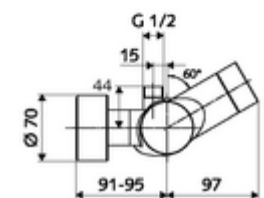

Artikelnummer: 00 214 06 99

Opbouw-douchekraan VITUS VD-C-T / o Mengwater, ThermoProtect thermostaat

Activering via CVD-touch-elektronica met automatisch sluitproces. Batterijvoeding. Doucheaansluiting boven. Geïntegreerde SWS-bus-extender RLAN BE-F VITUS voor de koppeling met het watermanagementsysteem SWS. Te parametren via SCHELL Single Control SSC.

Leveringsomvang

- Elektronische zelfsluitende opbouw-douchekraan
  - SWS Bus-extender RLAN BE-F VITUS
  - Thermostaat volgens EN 1111, ont-/vergrendelbare temperatuurblokkering 38 °C, bescherming tegen verbranding bij uitval van koudwatertoevoer
  - Magneetventiel 6 V met voorfilter
  - Batterijvak 6 V (geïntegreerd)
  - CVD-touch-elektronica, programmeerbaar, spat- en spuitwaterdicht IP65
  - 2 terugslagkleppen (EN 1717: EB)
- 4x AA alkalinebatterijen 1,5 V
- 2 S-aansluitingen en rozetten (met diepte-instelling)

Technische gegevens

- Instelmogelijkheden via SWS/SSC
  - Bedieningskracht (licht / gemiddeld / hard)
  - Manuele programmering (uit / aan)
  - Max. looptijd (1 - 950 s)
  - Stagnatiespoeling (uit/1 - 1000 s, om de 1 - 250 uur na laatste spoeling/om de 1 - 250 uur)
  - Blokkeertijd bediening (uit / 1 - 255 s, time-out 1 - 2000 min)
- Instelmogelijkheden via manuele programmering
  - Max. looptijd (4 - 120 s, 10 programmaniveaus)
  - Stagnatiespoeling (uit/20 s, om de 24 uur)
- Werkdruk: 1,0 - 5,0 bar
- Max. rustdruk: 8 bar
- Max. werkingstemperatuur: 70 °C (80 °C voor thermische desinfectie)
- Aansluiting: 2x DN 15 G 1/2 M
- Uitgang: DN 15 G 1/2 M (boven)
- Werkstof: Behuizing Messing conform de Duitse drinkwaterverordening
- Oppervlak: Chroom
- Certificaten: PA-IX 28574/IB, Belgaqua
- Geluidsklasse: I
- Debietsklasse: B

Leveringsgegevens

- Gewicht: 4,33 kg/Stuks
- Verpakkingseenheid: 1

Noodzakelijke gerelateerde items

SWS Server

Artikelnr.: 00 500 00 99