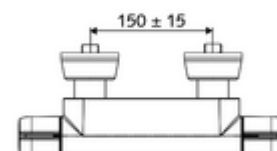

Artikelnummer: 02 185 06 99

Opbouw-douchekraan MODUS MD-T Mengwater, ThermoProtect thermostaat

Manuele bediening open/dicht.

Leveringsomvang

- Open/dicht-opbouw-douchekraan
  - Bedieningstoets open/dicht
  - Keramische cartouche - Open/Dicht
  - IsoBody behuizing
  - Thermostaat volgens EN 1111, ont-/vergrendelbare temperatuurblokkering 38 °C, bescherming tegen verbranding bij uitval van koudwatertoevoer
- 2 terugslagkleppen (EN 1717: EB)
- 2 S-aansluitingen en rozetten (met diepte-instelling)

Technische gegevens

- Max. werkingstemperatuur: 65 °C (voor thermische desinfectie 80 °C max. 10 min./dag)
- Aansluiting: 2x DN 15 G 1/2 M
- Uitgang: DN 15 G 1/2 M (onder)
- Max. uitlooptemperatuur: 38 - 43 °C instelbaar
- Werkstof: Behuizing Messing conform de Duitse drinkwaterverordening
- Oppervlak: Chroom
- Certificaten: PA-IX 38399/IS, DVGW, Belgaqua
- Geluidsklasse: I
- Debietsklasse: S

Leveringsgegevens

- Gewicht: 2,10 kg/Stuks
- Verpakkingseenheid: 1

Aanbevolen gerelateerde artikelen

Douchegarnituur 900	Artikelnr.: 29 207 06 99	of
Douchegarnituur 680	Artikelnr.: 29 208 06 99	of
Debietbegrenzer LEED	Artikelnr.: 29 239 00 99	of
Debietbegrenzer BREEAM	Artikelnr.: 29 240 00 99	of

Opmerking

- Speciaal gereedschap 29 242 00 99 noodzakelijk voor thermostaat onderhoudswerken.
- Geluidsklasse I enkel in combinatie met handdouches met geluidsklasse I en debietklasse tot S.