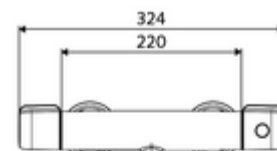

Artikelnummer: 02 185 06 99

Opbouw-douchekraan MODUS MD-T Mengwater, ThermoProtect thermostaat

Manuele bediening open/dicht.

Leveringsomvang

- Open/dicht-opbouw-douchekraan
  - Bedieningstoets open/dicht
  - Keramische cartouche - Open/Dicht
  - IsoBody behuizing
  - Thermostaat volgens EN 1111, ont-/vergrendelbare temperatuurblokkering 38 °C, bescherming tegen verbranding bij uitval van koudwatertoevoer
- 2 terugslagkleppen (EN 1717: EB)
- 2 S-aansluitingen en rozetten (met diepte-instelling)

Technische gegevens

- Max. werkingstemperatuur: 65 °C (voor thermische desinfectie 80 °C max. 10 min./dag)
- Aansluiting: 2x DN 15 G 1/2 M
- Uitgang: DN 15 G 1/2 M (onder)
- Max. uitlooptemperatuur: 38 - 43 °C instelbaar
- Werkstof: Behuizing Messing conform de Duitse drinkwaterverordening
- Oppervlak: Chroom
- Certificaten: PA-IX 38399/IS, DVGW, Belgaqua
- Geluidsklasse: I
- Debietsklasse: S

Leveringsgegevens

- Gewicht: 2,10 kg/Stuks
- Verpakkingseenheid: 1

Aanbevolen gerelateerde artikelen

Douchegarnituur 900	Artikelnr.: 29 207 06 99	of
Douchegarnituur 680	Artikelnr.: 29 208 06 99	of
Debietbegrenzer LEED	Artikelnr.: 29 239 00 99	of
Debietbegrenzer BREEAM	Artikelnr.: 29 240 00 99	of

Opmerking

- Speciaal gereedschap 29 242 00 99 noodzakelijk voor thermostaat onderhoudswerken.
- Geluidsklasse I enkel in combinatie met handdouches met geluidsklasse I en debietklasse tot S.