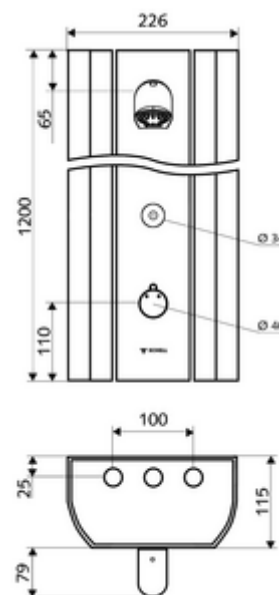

Leveringsomvang

- Elektronische zelfsluitend opbouw-douchepaneel
 - Bedieningstoets voor thermostaat met overschuifhuls, ont-/vergrendelbare temperatuurblokkering 38 °C
 - CVD-touch-elektronica, programmeerbaar, spat- en spuitwaterdicht IP65
 - Magneetventiel 6 V voor het uitvoeren van een automatische thermische desinfectie met SWS (volgens DVGW-werkblad W 551)
 - ThermoProtect thermostaat volgens EN 1111, verbrandingsbeveiliging in geval van storing in de koudwatertoevoer
 - Magneetventiel 6 V
 - 2 terugslagkleppen (EN 1717: EB)
 - 2 voorfilters
- Douchekop COMFORT Flex, instelbare hellingshoek 12 - 32, vandalismebestendig, met softstraal en antikalknoppen
- Aansluittoebehoren met afsluitkraan (afsluitkranen)
- Bevestigingsmateriaal voor wandmontage

Technische gegevens

- Instelmogelijkheden via SWS/SSC
 - Bedieningskracht (licht / gemiddeld / moeilijk)
 - Manuele programmering (uit / aan)
 - Max. looptijd (1 - 950 s)
 - Stagnatiespoeling (uit/1 - 1000 s, om de 1 - 250 uur na laatste spoeling/om de 1 - 250 uur)
 - Blokkeertijd bediening (uit / 1 - 255 s, time-out 1 - 2000 min)
- Instelmogelijkheden via manuele programmering
 - Max. looptijd (10 - 360 s in 10 programmaniveaus, fabrieksinstelling 20 s)
 - Stagnatiespoeling (uit/20 s, om de 24 uur)
- Debiet: max. 9 l/min drukonafhankelijk
- Werkdruk: 1,0 - 5,0 bar
- Max. rustdruk: 8 bar
- Max. werkingstemperatuur: 70 °C kortstondig
- Werkstof: Bediening Messing; Douchekop Messing conform de Duitse drinkwaterverordening; Behuizing Aluminium; Watertraject Ontzinkingsbestendig messing conform de Duitse drinkwaterverordening
- Oppervlak: Bediening Chroom; Douchekop Chroom; Behuizing Aluminium geborsteld, geanodiseerd
- Afmetingen: B 226 mm x H 1200 mm x D 115 mm
- Aansluiting: 2x DN 15 G 1/2 M
- Certificaten: Belgaqua