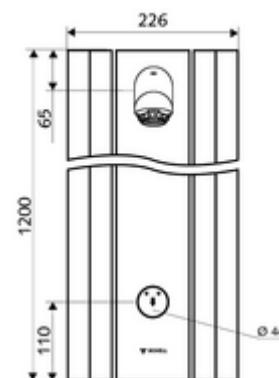

Leveringsomvang

- Zelfsluitend opbouw-douchepaneel
 - Zelfsluitende cartouche SC II
 - Zelfsluitende knop SC
- Douchekop laag aerosol 20° ±6°, vandalismebestendig
- Aansluittoebehoren met afsluitkraan (afsluitkranen)
- Bevestigingsmateriaal voor wandmontage

Technische gegevens

- Looptijd: 5 - 30 s instelbaar (20 s Fabrieksinstelling)
- S_Durchfluss: max. 9 l/min drukonafhankelijk
- Werkdruk: 1,0 - 5,0 bar
- Max. werkingstemperatuur: 70 °C kortstondig
- Aansluiting: 2x DN 15 G 1/2 M
- Werkstof: Bediening Messing, Douchekop Messing conform de Duitse drinkwaterverordening, Behuizing Aluminium, Watertraject Ontzinkingsbestendig messing conform de Duitse drinkwaterverordening
- Oppervlak: Bediening Chroom, Douchekop Chroom, Behuizing Aluminium geborsteld, geanodiseerd
- Afmetingen: B 226 mm x H 1200 mm x D 115 mm
- Certificaten: Belgaqua

Leveringsgegevens

- Gewicht: 13,60 kg/Stuks
- Verpakkingseenheid: 1

Aanbevolen gerelateerde artikelen

Zeephouder douchepaneel LINUS	Artikelnr.: 00 809 08 99	
Aansluit-buizenset douchepaneel 500 m	Artikelnr.: 08 481 06 99	of
Aansluit-buizenset douchepaneel 1000 m	Artikelnr.: 08 482 06 99	of
Koker douchepaneel LINUS 150 - 450 mm	Artikelnr.: 00 839 08 99	of
Koker douchepaneel LINUS 451 - 950 mm	Artikelnr.: 00 840 08 99	of
Staalafname-kraan voor douchekoppen	Artikelnr.: 01 817 00 99	