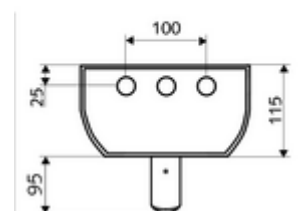

Leveringsomvang

- Zelfsluitend opbouw-douchepaneel
 - Zelfsluitende cartouche SC II
 - Zelfsluitende knop SC
- Douchekop laag aerosol 20° ±6°, vandalismebestendig
- Aansluittoebehoren met afsluitkraan (afsluitkranen)
- Bevestigingsmateriaal voor wandmontage

Technische gegevens

- Looptijd: 5 - 30 s instelbaar (20 s Fabrieksinstelling)
- S_Durchfluss: max. 9 l/min drukonafhankelijk
- Werkdruk: 1,0 - 5,0 bar
- Max. werkingstemperatuur: 70 °C kortstondig
- Aansluiting: 2x DN 15 G 1/2 M
- Werkstof: Bediening Messing, Douchekop Messing conform de Duitse drinkwaterverordening, Behuizing Aluminium, Watertraject Ontzinkingsbestendig messing conform de Duitse drinkwaterverordening
- Oppervlak: Bediening Chroom, Douchekop Chroom, Behuizing Aluminium geborsteld, geanodiseerd
- Afmetingen: B 226 mm x H 1200 mm x D 115 mm
- Certificaten: Belgaqua

Leveringsgegevens

- Gewicht: 13,60 kg/Stuks
- Verpakkingseenheid: 1

Aanbevolen gerelateerde artikelen

Zeephouder douchepaneel LINUS	Artikelnr.: 00 809 08 99	
Aansluit-buizenset douchepaneel 500 m	Artikelnr.: 08 481 06 99	of
Aansluit-buizenset douchepaneel 1000 m	Artikelnr.: 08 482 06 99	of
Koker douchepaneel LINUS 150 - 450 mm	Artikelnr.: 00 839 08 99	of
Koker douchepaneel LINUS 451 - 950 mm	Artikelnr.: 00 840 08 99	of
Staalafname-kraan voor douchekoppen	Artikelnr.: 01 817 00 99	