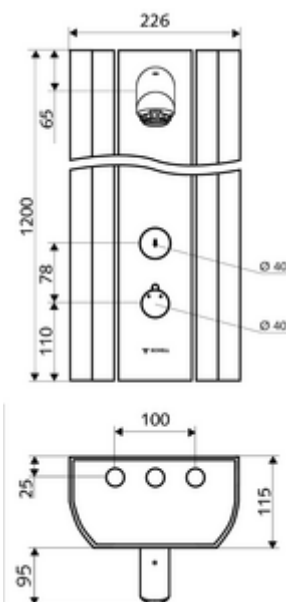

Leveringsomvang

- Zelfsluitend opbouw-douchepaneel
  - 2 voorfilters
  - Bedieningstoets voor thermostaat met overschuifhuls, ont-/vergrendelbare temperatuurblokkering 38 °C
  - Magneetventiel 12 V voor het uitvoeren van een manuele thermische desinfectie (volgens DVGW-werkblad W 551)
  - Zelfsluitende cartouche SC II
  - ThermoProtect thermostaat volgens EN 1111, verbrandingsbeveiliging in geval van storing in de koudwatertoevoer
  - Zelfsluitende knop SC
  - 2 terugslagkleppen (EN 1717: EB)
- Douchekop laag aerosol 20° ±6°, vandalismebestendig
- Aansluittoebehoren met afsluitkraan (afsluitkranen)
- Bevestigingsmateriaal voor wandmontage

Technische gegevens

- Looptijd: 5 - 30 s instelbaar (20 s Fabrieksinstelling)
- S_Durchfluss: max. 9 l/min drukonafhankelijk
- Werkdruk: 1,0 - 5,0 bar
- Max. werkingstemperatuur: 70 °C kortstondig
- Aansluiting: 2x DN 15 G 1/2 M
- Werkstof: Bediening Messing, Douchekop Messing conform de Duitse drinkwaterverordening, Behuizing Aluminium, Watertraject Ontzinkingsbestendig messing conform de Duitse drinkwaterverordening
- Oppervlak: Bediening Chroom, Douchekop Chroom, Behuizing Aluminium geborsteld, geanodiseerd
- Afmetingen: B 226 mm x H 1200 mm x D 115 mm
- Certificaten: Belgaqua

Leveringsgegevens

- Gewicht: 14,90 kg/Stuks
- Verpakkingseenheid: 1

Noodzakelijke gerelateerde items

Sleutelschakelaar voor thermische desinfectie	Artikelnr.: 01 538 00 99
Inbouw-netvoedingseenheid 12 VDC, 100 - 240 VAC, 50 - 60 Hz	Artikelnr.: 01 566 00 of 99
Netvoedingseenheid 12 VDC, 100 - 240 VAC, 50 - 60 Hz	Artikelnr.: 01 490 00 of 99