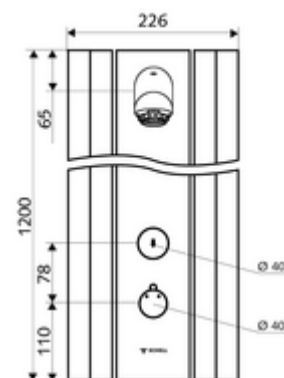

Leveringsomvang

- Zelfsluitend opbouw-douchepaneel
  - 2 voorfilters
  - Bedieningstoets voor thermostaat met overschuifhuls, ont-/vergrendelbare temperatuurblokkering 38 °C
  - Magneetventiel 12 V voor het uitvoeren van een manuele thermische desinfectie (volgens DVGW-werkblad W 551)
  - Zelfsluitende cartouche SC II
  - ThermoProtect thermostaat volgens EN 1111, verbrandingsbeveiliging in geval van storing in de koudwatertoevoer
  - Zelfsluitende knop SC
  - 2 terugslagkleppen (EN 1717: EB)
- Douchekop laag aerosol 20° ±6°, vandalismebestendig
- Aansluittoebehoren met afsluitkraan (afsluitkranen)
- Bevestigingsmateriaal voor wandmontage

Technische gegevens

- Looptijd: 5 - 30 s instelbaar (20 s Fabrieksinstelling)
- S_Durchfluss: max. 9 l/min drukonafhankelijk
- Werkdruk: 1,0 - 5,0 bar
- Max. werkingstemperatuur: 70 °C kortstondig
- Aansluiting: 2x DN 15 G 1/2 M
- Werkstof: Bediening Messing, Douchekop Messing conform de Duitse drinkwaterverordening, Behuizing Aluminium, Watertraject Ontzinkingsbestendig messing conform de Duitse drinkwaterverordening
- Oppervlak: Bediening Chroom, Douchekop Chroom, Behuizing Aluminium geborsteld, geanodiseerd
- Afmetingen: B 226 mm x H 1200 mm x D 115 mm
- Certificaten: Belgaqua

Leveringsgegevens

- Gewicht: 14,90 kg/Stuks
- Verpakkingseenheid: 1

Noodzakelijke gerelateerde items

Sleutelschakelaar voor thermische desinfectie	Artikelnr.: 01 538 00 99
Inbouw-netvoedingseenheid 12 VDC, 100 - 240 VAC, 50 - 60 Hz	Artikelnr.: 01 566 00 of 99
Netvoedingseenheid 12 VDC, 100 - 240 VAC, 50 - 60 Hz	Artikelnr.: 01 490 00 of 99