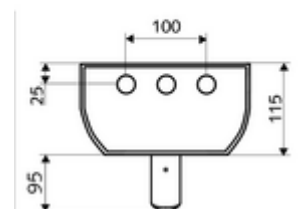

Leveringsomvang

- Zelfsluitend opbouw-douchepaneel
  - 2 voorfilters
  - Bedieningstoets voor thermostaat met overschuifhuls, ont-/vergrendelbare temperatuurblokkering 38 °C
  - Magneetventiel 12 V voor het uitvoeren van een manuele thermische desinfectie (volgens DVGW-werkblad W 551)
  - Zelfsluitende cartouche SC II
  - ThermoProtect thermostaat volgens EN 1111, verbrandingsbeveiliging in geval van storing in de koudwatertoevoer
  - Zelfsluitende knop SC
  - 2 terugslagkleppen (EN 1717: EB)
- Douchekop laag aerosol 20° ±6°, vandalismebestendig
- Aansluittoebehoren met afsluitkraan (afsluitkranen)
- Bevestigingsmateriaal voor wandmontage

Technische gegevens

- Looptijd: 5 - 30 s instelbaar (20 s Fabrieksinstelling)
- S_Durchfluss: max. 9 l/min drukonafhankelijk
- Werkdruk: 1,0 - 5,0 bar
- Max. werkingstemperatuur: 70 °C kortstondig
- Aansluiting: 2x DN 15 G 1/2 M
- Werkstof: Bediening Messing, Douchekop Messing conform de Duitse drinkwaterverordening, Behuizing Aluminium, Watertraject Ontzinkingsbestendig messing conform de Duitse drinkwaterverordening
- Oppervlak: Bediening Chroom, Douchekop Chroom, Behuizing Aluminium geborsteld, geanodiseerd
- Afmetingen: B 226 mm x H 1200 mm x D 115 mm
- Certificaten: Belgaqua

Leveringsgegevens

- Gewicht: 14,90 kg/Stuks
- Verpakkingseenheid: 1

Noodzakelijke gerelateerde items

Sleutelschakelaar voor thermische desinfectie	Artikelnr.: 01 538 00 99
Inbouw-netvoedingseenheid 12 VDC, 100 - 240 VAC, 50 - 60 Hz	Artikelnr.: 01 566 00 of 99
Netvoedingseenheid 12 VDC, 100 - 240 VAC, 50 - 60 Hz	Artikelnr.: 01 490 00 of 99