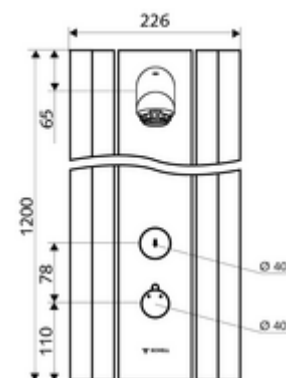

Leveringsomvang

- Zelfsluitend opbouw-douchepaneel
  - 2 voorfilters
  - Magneetventiel 12 V voor het uitvoeren van een manuele thermische desinfectie (volgens DVGW-werkblad W 551)
  - Bedieningstoets voor thermostaat met overschuifhuls, ont-/vergrendelbare temperatuurblokkering 38 °C
  - Zelfsluitende cartouche SC II
  - ThermoProtect thermostaat volgens EN 1111, verbrandingsbeveiliging in geval van storing in de koudwatertoevoer
  - Zelfsluitende knop SC
  - 2 terugslagkleppen (EN 1717: EB)
- Aansluittoebehoren met afsluitkraan (afsluitkranen)
- Bevestigingsmateriaal voor wandmontage

Technische gegevens

- Looptijd: 5 - 30 s instelbaar (20 s Fabrieksinstelling)
- Debiet: max. 9 l/min drukonafhankelijk
- Werkdruk: 1,0 - 5,0 bar
- Max. werkingstemperatuur: 70 °C kortstondig
- Aansluiting: 2x DN 15 G 1/2 M
- Werkstof: Bediening Messing, Douchekop Messing conform de Duitse drinkwaterverordening, Behuizing Aluminium, Watertraject Ontzinkingsbestendig messing conform de Duitse drinkwaterverordening
- Oppervlak: Bediening Chroom, Douchekop Chroom, Behuizing Aluminium geborsteld, geanodiseerd
- Afmetingen: B 226 mm x H 1200 mm x D 115 mm
- Certificaten: Belgaqua

Leveringsgegevens

- Gewicht: 14,90 kg/Stuks
- Verpakkingseenheid: 1

Noodzakelijke gerelateerde items

Sleutelschakelaar voor thermische desinfectie	Artikelnr.: 01 538 00 99
Inbouw-netvoedingseenheid 12 VDC, 100 - 240 VAC, 50 - 60 Hz	Artikelnr.: 01 566 00 of 99
Netvoedingseenheid 12 VDC, 100 - 240 VAC, 50 - 60 Hz	Artikelnr.: 01 490 00 of 99
Elektrische verdeelkast 12 VDC, 100 - 240 VAC, 50 - 60 Hz	Artikelnr.: 01 537 00 of 99