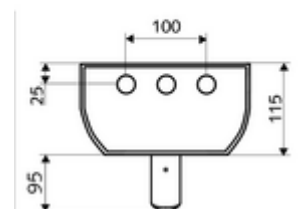

Leveringsomvang

- Zelfsluitend opbouw-douchepaneel
  - 2 voorfilters
  - Magneetventiel 12 V voor het uitvoeren van een manuele thermische desinfectie (volgens DVGW-werkblad W 551)
  - Bedieningstoets voor thermostaat met overschuifhuls, ont-/vergrendelbare temperatuurblokkering 38 °C
  - Zelfsluitende cartouche SC II
  - ThermoProtect thermostaat volgens EN 1111, verbrandingsbeveiliging in geval van storing in de koudwatertoevoer
  - Zelfsluitende knop SC
  - 2 terugslagkleppen (EN 1717: EB)
- Aansluittoebehoren met afsluitkraan (afsluitkranen)
- Bevestigingsmateriaal voor wandmontage

Technische gegevens

- Looptijd: 5 - 30 s instelbaar (20 s Fabrieksinstelling)
- Debiet: max. 9 l/min drukonafhankelijk
- Werkdruk: 1,0 - 5,0 bar
- Max. werkingstemperatuur: 70 °C kortstondig
- Aansluiting: 2x DN 15 G 1/2 M
- Werkstof: Bediening Messing, Douchekop Messing conform de Duitse drinkwaterverordening, Behuizing Aluminium, Watertraject Ontzinkingsbestendig messing conform de Duitse drinkwaterverordening
- Oppervlak: Bediening Chroom, Douchekop Chroom, Behuizing Aluminium geborsteld, geanodiseerd
- Afmetingen: B 226 mm x H 1200 mm x D 115 mm
- Certificaten: Belgaqua

Leveringsgegevens

- Gewicht: 14,90 kg/Stuks
- Verpakkingseenheid: 1

Noodzakelijke gerelateerde items

Sleutelschakelaar voor thermische desinfectie	Artikelnr.: 01 538 00 99
Inbouw-netvoedingseenheid 12 VDC, 100 - 240 VAC, 50 - 60 Hz	Artikelnr.: 01 566 00 of 99
Netvoedingseenheid 12 VDC, 100 - 240 VAC, 50 - 60 Hz	Artikelnr.: 01 490 00 of 99
Elektrische verdeelkast 12 VDC, 100 - 240 VAC, 50 - 60 Hz	Artikelnr.: 01 537 00 of 99