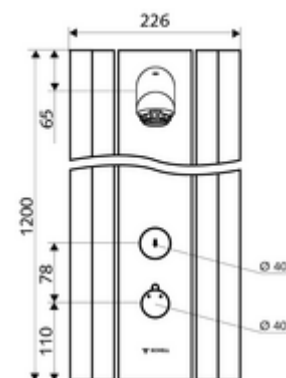

Leveringsomvang

- Zelfsluitend opbouw-douchepaneel
  - Bedieningstoets voor thermostaat met overschuifhuls, ont-/vergrendelbare temperatuurblokkering 38 °C
  - Zelfsluitende knop SC
  - Zelfsluitende cartouche SC II
  - ThermoProtect thermostaat volgens EN 1111, verbrandingsbeveiliging in geval van storing in de koudwatertoevoer
  - 2 terugslagkleppen (EN 1717: EB)
  - 2 voorfilters
- Douchekop AEROSOLARM 20° ± 6°, vandalismebestendig
- Aansluittoebehoren met afsluitkraan (afsluitkranen)
- Bevestigingsmateriaal voor wandmontage

Technische gegevens

- Looptijd: 5 - 30 s instelbaar (20 s Fabrieksinstelling)
- Debiet: max. 9 l/min drukonafhankelijk
- Werkdruk: 1,0 - 5,0 bar
- Max. werkingstemperatuur: 70 °C kortstondig
- Werkstof: Bediening Messing; Douchekop Messing conform de Duitse drinkwaterverordening; Behuizing Aluminium; Watertraject Ontzinkingsbestendig messing conform de Duitse drinkwaterverordening
- Oppervlak: Bediening Chroom; Douchekop Chroom; Behuizing Aluminium geborsteld, geanodiseerd
- Afmetingen: B 226 mm x H 1200 mm x D 115 mm
- Aansluiting: 2x DN 15 G 1/2 M
- Certificaten: Belgaqua

Leveringsgegevens

- Gewicht: 15,50 kg/Stuks
- Verpakkingseenheid: 1

Aanbevolen gerelateerde artikelen

Zeehouder douchepaneel LINUS	Artikelnr.: 00 809 08 99	
Thermostaatgreep EasyGrip	Artikelnr.: 29 192 06 99	
Staalafname-kraan voor douchekoppen	Artikelnr.: 01 817 00 99	
<u>Bij opbouwaansluiting langs boven</u>		
Aansluit-buizenset douchepaneel 500 m	Artikelnr.: 08 481 06 99	of
Aansluit-buizenset douchepaneel 1000 m	Artikelnr.: 08 482 06 99	of
Koker douchepaneel LINUS 150 - 450 mm	Artikelnr.: 00 839 08 99	of
Koker douchepaneel LINUS 451 - 950 mm	Artikelnr.: 00 840 08 99	of