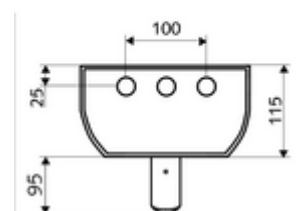

Leveringsomvang

- Zelfsluitend opbouw-douchepaneel
  - Bedieningstoets voor thermostaat met overschuifhuls, ont-/vergrendelbare temperatuurblokkering 38 °C
  - Zelfsluitende knop SC
  - Zelfsluitende cartouche SC II
  - ThermoProtect thermostaat volgens EN 1111, verbrandingsbeveiliging in geval van storing in de koudwatertoevoer
  - 2 terugslagkleppen (EN 1717: EB)
  - 2 voorfilters
- Douchekop AEROSOLARM 20° ± 6°, vandalismebestendig
- Aansluittoebehoren met afsluitkraan (afsluitkranen)
- Bevestigingsmateriaal voor wandmontage

Technische gegevens

- Looptijd: 5 - 30 s instelbaar (20 s Fabrieksinstelling)
- Debiet: max. 9 l/min drukonafhankelijk
- Werkdruk: 1,0 - 5,0 bar
- Max. werkingstemperatuur: 70 °C kortstondig
- Werkstof: Bediening Messing; Douchekop Messing conform de Duitse drinkwaterverordening; Behuizing Aluminium; Watertraject Ontzinkingsbestendig messing conform de Duitse drinkwaterverordening
- Oppervlak: Bediening Chroom; Douchekop Chroom; Behuizing Aluminium geborsteld, geanodiseerd
- Afmetingen: B 226 mm x H 1200 mm x D 115 mm
- Aansluiting: 2x DN 15 G 1/2 M
- Certificaten: Belgaqua

Leveringsgegevens

- Gewicht: 15,50 kg/Stuks
- Verpakkingseenheid: 1

Aanbevolen gerelateerde artikelen

Zeehouder douchepaneel LINUS	Artikelnr.: 00 809 08 99	
Thermostaatgreep EasyGrip	Artikelnr.: 29 192 06 99	
Staalafname-kraan voor douchekoppen	Artikelnr.: 01 817 00 99	
<u>Bij opbouwaansluiting langs boven</u>		
Aansluit-buizenset douchepaneel 500 m	Artikelnr.: 08 481 06 99	of
Aansluit-buizenset douchepaneel 1000 m	Artikelnr.: 08 482 06 99	of
Koker douchepaneel LINUS 150 - 450 mm	Artikelnr.: 00 839 08 99	of
Koker douchepaneel LINUS 451 - 950 mm	Artikelnr.: 00 840 08 99	of