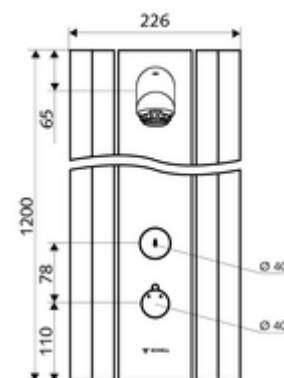

Artikelnummer: 00 824 08 99

Douchepaneel LINUS DP-SC-T Mengwater, ThermoProtect thermostaat

Geschikt voor aansluitingen langs achteren of voor opbouwaansluitingen langs boven.

Leveringsomvang

- Zelfsluitend opbouw-douchepaneel
  - 2 voorfilters
  - Bedieningstoets voor thermostaat met overschuifhuls, ont-/vergrendelbare temperatuurblokkering 38 °C
  - Zelfsluitende cartouche SC II
  - ThermoProtect thermostaat volgens EN 1111, verbrandingsbeveiliging in geval van storing in de koudwatertoevoer
  - Zelfsluitende knop SC
  - 2 terugslagkleppen (EN 1717: EB)
- Douchekop laag aerosol 20° ±6°, vandalismebestendig
- Aansluittoebehoren met afsluitkraan (afsluitkranen)
- Bevestigingsmateriaal voor wandmontage

Technische gegevens

- Looptijd: 5 - 30 s instelbaar (20 s Fabrieksinstelling)
- S_Durchfluss: max. 9 l/min drukonafhankelijk
- Werkdruk: 1,0 - 5,0 bar
- Max. werkingstemperatuur: 70 °C kortstondig
- Aansluiting: 2x DN 15 G 1/2 M
- Werkstof: Bediening Messing, Douchekop Messing conform de Duitse drinkwaterverordening, Behuizing Aluminium, Watertraject Ontzinkingsbestendig messing conform de Duitse drinkwaterverordening
- Oppervlak: Bediening Chroom, Douchekop Chroom, Behuizing Aluminium geborsteld, geanodiseerd
- Afmetingen: B 226 mm x H 1200 mm x D 115 mm
- Certificaten: Belgaqua

Leveringsgegevens

- Gewicht: 15,50 kg/Stuks
- Verpakkingseenheid: 1

Aanbevolen gerelateerde artikelen

Zeephouder douchepaneel LINUS	Artikelnr.: 00 809 08 99	
Thermostaatgreep EasyGrip	Artikelnr.: 29 192 06 99	
Staalafname-kraan voor douchekoppen	Artikelnr.: 01 817 00 99	
<u>Bij opbouwaansluiting langs boven</u>		
Aansluit-buizenset douchepaneel 500 m	Artikelnr.: 08 481 06 99	of
Aansluit-buizenset douchepaneel 1000 m	Artikelnr.: 08 482 06 99	of
Koker douchepaneel LINUS 150 - 450 mm	Artikelnr.: 00 839 08 99	of
Koker douchepaneel LINUS 451 - 950 mm	Artikelnr.: 00 840 08 99	of