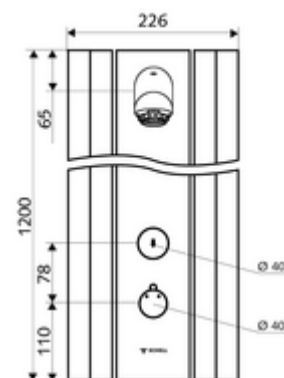

Artikelnummer: 00 824 08 99

Douchepaneel LINUS DP-SC-T Mengwater, ThermoProtect thermostaat

Geschikt voor aansluitingen langs achteren of voor opbouwaansluitingen langs boven.

Leveringsomvang

- Zelfsluitend opbouw-douchepaneel
 - 2 voorfilters
 - Bedieningstoets voor thermostaat met overschuifhuls, ont-/vergrendelbare temperatuurblokkering 38 °C
 - Zelfsluitende cartouche SC II
 - ThermoProtect thermostaat volgens EN 1111, verbrandingsbeveiliging in geval van storing in de koudwatertoevoer
 - Zelfsluitende knop SC
 - 2 terugslagkleppen (EN 1717: EB)
- Douchekop laag aerosol 20° ±6°, vandalismebestendig
- Aansluittoebehoren met afsluitkraan (afsluitkranen)
- Bevestigingsmateriaal voor wandmontage

Technische gegevens

- Looptijd: 5 - 30 s instelbaar (20 s Fabrieksinstelling)
- S_Durchfluss: max. 9 l/min drukonafhankelijk
- Werkdruk: 1,0 - 5,0 bar
- Max. werkingstemperatuur: 70 °C kortstondig
- Aansluiting: 2x DN 15 G 1/2 M
- Werkstof: Bediening Messing, Douchekop Messing conform de Duitse drinkwaterverordening, Behuizing Aluminium, Watertraject Ontzinkingsbestendig messing conform de Duitse drinkwaterverordening
- Oppervlak: Bediening Chroom, Douchekop Chroom, Behuizing Aluminium geborsteld, geanodiseerd
- Afmetingen: B 226 mm x H 1200 mm x D 115 mm
- Certificaten: Belgaqua

Leveringsgegevens

- Gewicht: 15,50 kg/Stuks
- Verpakkingseenheid: 1

Aanbevolen gerelateerde artikelen

Zeehouder douchepaneel LINUS	Artikelnr.: 00 809 08 99	
Thermostaatgreep EasyGrip	Artikelnr.: 29 192 06 99	
Staalafname-kraan voor douchekoppen	Artikelnr.: 01 817 00 99	
Bij opbouwaansluiting langs boven		
Aansluit-buizenset douchepaneel 500 m	Artikelnr.: 08 481 06 99	of
Aansluit-buizenset douchepaneel 1000 m	Artikelnr.: 08 482 06 99	of
Koker douchepaneel LINUS 150 - 450 mm	Artikelnr.: 00 839 08 99	of
Koker douchepaneel LINUS 451 - 950 mm	Artikelnr.: 00 840 08 99	of