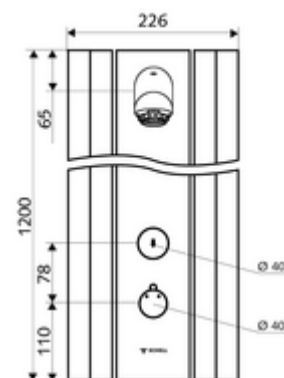

Artikelnummer: 00 824 08 99

Douchepaneel LINUS DP-SC-T

Mengwater, ThermoProtect thermostaat

Geschikt voor aansluitingen langs achteren of voor opbouwaansluitingen langs boven.

Leveringsomvang

- Zelfsluitend opbouw-douchepaneel
 - 2 voorfilters
 - Bedieningstoets voor thermostaat met overschuifhuls, ont-/vergrendelbare temperatuurblokkering 38 °C
 - Zelfsluitende cartouche SC II
 - ThermoProtect thermostaat volgens EN 1111, verbrandingsbeveiliging in geval van storing in de koudwatertoevoer
 - Zelfsluitende knop SC
 - 2 terugslagkleppen (EN 1717: EB)
- Douchekop laag aerosol 20° ±6°, vandalismebestendig
- Aansluittoebehoren met afsluitkraan (afsluitkranen)
- Bevestigingsmateriaal voor wandmontage

Technische gegevens

- Looptijd: 5 - 30 s instelbaar (20 s Fabrieksinstelling)
- S_Durchfluss: max. 9 l/min drukonafhankelijk
- Werkdruk: 1,0 - 5,0 bar
- Max. werkingstemperatuur: 70 °C kortstondig
- Aansluiting: 2x DN 15 G 1/2 M
- Werkstof: Bediening Messing, Douchekop Messing conform de Duitse drinkwaterverordening, Behuizing Aluminium, Watertraject Ontzinkingsbestendig messing conform de Duitse drinkwaterverordening
- Oppervlak: Bediening Chroom, Douchekop Chroom, Behuizing Aluminium geborsteld, geanodiseerd
- Afmetingen: B 226 mm x H 1200 mm x D 115 mm
- Certificaten: Belgaqua

Leveringsgegevens

- Gewicht: 15,50 kg/Stuks
- Verpakkingseenheid: 1

Aanbevolen gerelateerde artikelen

Zeephouder douchepaneel LINUS	Artikelnr.: 00 809 08 99	
Thermostaatgreep EasyGrip	Artikelnr.: 29 192 06 99	
Staalafname-kraan voor douchekoppen	Artikelnr.: 01 817 00 99	
Bij opbouwaansluiting langs boven		
Aansluit-buizenset douchepaneel 500 m	Artikelnr.: 08 481 06 99	of
Aansluit-buizenset douchepaneel 1000 m	Artikelnr.: 08 482 06 99	of
Koker douchepaneel LINUS 150 - 450 mm	Artikelnr.: 00 839 08 99	of
Koker douchepaneel LINUS 451 - 950 mm	Artikelnr.: 00 840 08 99	of