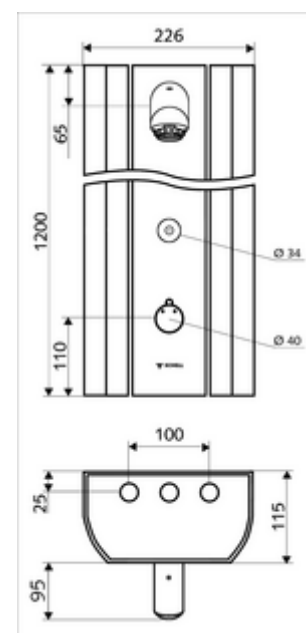

Leveringsomvang

- Elektronische zelfsluitend opbouw-douchepaneel
 - 2 voorfilters
 - Bedieningstoets voor thermostaat met overschuifhuls, ont-/vergrendelbare temperatuurblokkering 38 °C
 - Magneetventiel 12 V voor het uitvoeren van een manuele thermische desinfectie (volgens DVGW-werkblad W 551)
 - Magneetventiel 6 V
 - ThermoProtect thermostaat volgens EN 1111, verbrandingsbeveiliging in geval van storing in de koudwatertoevoer
 - CVD-touch-elektronica, programmeerbaar, spat- en spuitwaterdicht IP65
 - 2 terugslagkleppen (EN 1717: EB)
- Douchekop laag aerosol 20° ±6°, vandalismebestendig
- Aansluittoebehoren met afsluitkraan (afsluitkranen)
- Bevestigingsmateriaal voor wandmontage

Technische gegevens

- Instelmogelijkheden via SSC
 - Bedieningskracht (licht / gemiddeld / hard)
 - Manuele programmering (uit / aan)
 - Max. looptijd (1 - 950 s)
 - Stagnatiespoeling (uit/1 - 1000 s, om de 1 - 250 uur na laatste spoeling/om de 1 - 250 uur)
 - Blokkeertijd bediening (uit / 1 - 255 s, time-out 1 - 2000 min)
- Instelmogelijkheden via manuele programmering
 - Max. looptijd (10 - 360 s in 10 programmaniveaus, fabrieksinstelling 20 s)
 - Stagnatiespoeling (uit/20 s, om de 24 uur)
- S_Durchfluss: max. 9 l/min drukonafhankelijk
- Werkdruk: 1,0 - 5,0 bar
- Max. rustdruk: 8 bar
- Max. werkingstemperatuur: 70 °C kortstondig
- Aansluiting: 2x DN 15 G 1/2 M
- Werkstof: Bediening Messing, Douchekop Messing conform de Duitse drinkwaterverordening, Behuizing Aluminium, Watertraject Ontzinkingsbestendig messing conform de Duitse drinkwaterverordening
- Oppervlak: Bediening Chroom, Douchekop Chroom, Behuizing Aluminium geborsteld, geanodiseerd
- Afmetingen: B 226 mm x H 1200 mm x D 115 mm
- Certificaten: Belgaqua