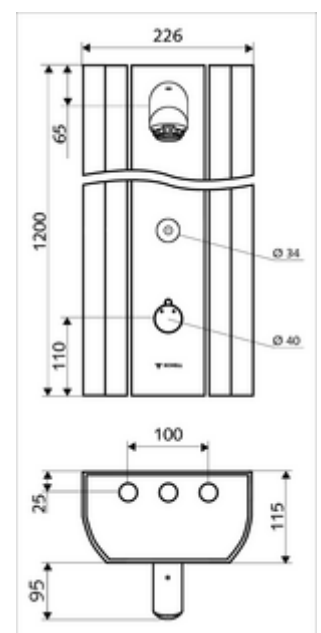

### Leveringsomvang

- Elektronische zelfsluitend opbouw-douchepaneel
  - 2 voorfilters
  - Bedieningstoets voor thermostaat met overschuifhuls, ont-/vergrendelbare temperatuurblokkering 38 °C
  - Magneetventiel 12 V voor het uitvoeren van een manuele thermische desinfectie (volgens DVGW-werkblad W 551)
  - Magneetventiel 6 V
  - ThermoProtect thermostaat volgens EN 1111, verbrandingsbeveiliging in geval van storing in de koudwatertoevoer
  - CVD-touch-elektronica, programmeerbaar, spat- en spuitwaterdicht IP65
  - 2 terugslagkleppen (EN 1717: EB)
- Douchekop laag aerosol 20° ±6°, vandalismebestendig
- Aansluittoebehoren met afsluitkraan (afsluitkranen)
- Bevestigingsmateriaal voor wandmontage

### Technische gegevens

- Instelmogelijkheden via SSC
  - Bedieningskracht (licht / gemiddeld / hard)
  - Manuele programmering (uit / aan)
  - Max. looptijd (1 - 950 s)
  - Stagnatiespoeling (uit/1 - 1000 s, om de 1 - 250 uur na laatste spoeling/om de 1 - 250 uur)
  - Blokkeertijd bediening (uit / 1 - 255 s, time-out 1 - 2000 min)
- Instelmogelijkheden via manuele programmering
  - Max. looptijd (10 - 360 s in 10 programmaniveaus, fabrieksinstelling 20 s)
  - Stagnatiespoeling (uit/20 s, om de 24 uur)
- S\_Durchfluss: max. 9 l/min drukonafhankelijk
- Werkdruk: 1,0 - 5,0 bar
- Max. rustdruk: 8 bar
- Max. werkingstemperatuur: 70 °C kortstondig
- Aansluiting: 2x DN 15 G 1/2 M
- Werkstof: Bediening Messing, Douchekop Messing conform de Duitse drinkwaterverordening, Behuizing Aluminium, Watertraject Ontzinkingsbestendig messing conform de Duitse drinkwaterverordening
- Oppervlak: Bediening Chroom, Douchekop Chroom, Behuizing Aluminium geborsteld, geanodiseerd
- Afmetingen: B 226 mm x H 1200 mm x D 115 mm
- Certificaten: Belgaqua