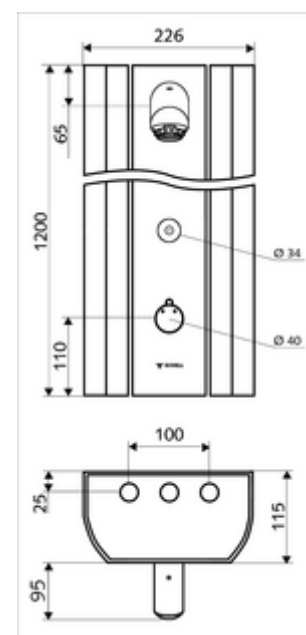

Leveringsomvang

- Elektronische zelfsluitend opbouw-douchepaneel
 - 2 voorfilters
 - Bedieningstoets voor thermostaat met overschuifhuls, ont-/vergrendelbare temperatuurblokkering 38 °C
 - Magneetventiel 6 V
 - ThermoProtect thermostaat volgens EN 1111, verbrandingsbeveiliging in geval van storing in de koudwatertoevoer
 - CVD-touch-elektronica, programmeerbaar, spat- en spuitwaterdicht IP65
 - 2 terugslagkleppen (EN 1717: EB)
- Douchekop laag aerosol 20° ±6°, vandalismebestendig
- Aansluittoebehoren met afsluitkraan (afsluitkranen)
- Bevestigingsmateriaal voor wandmontage

Technische gegevens

- Instelmogelijkheden via SWS/SSC
 - Bedieningskracht (licht / gemiddeld / hard)
 - Manuele programmering (uit / aan)
 - Max. looptijd (1 - 950 s)
 - Stagnatiespoeling (uit/1 - 1000 s, om de 1 - 250 uur na laatste spoeling/om de 1 - 250 uur)
 - Blokkeertijd bediening (uit / 1 - 255 s, time-out 1 - 2000 min)
- Instelmogelijkheden via manuele programmering
 - Max. looptijd (10 - 360 s in 10 programmaniveaus, fabrieksinstelling 20 s)
 - Stagnatiespoeling (uit/20 s, om de 24 uur)
- S_Durchfluss: max. 9 l/min drukonafhankelijk
- Werkdruk: 1,0 - 5,0 bar
- Max. rustdruk: 8 bar
- Max. werkingstemperatuur: 70 °C kortstondig
- Aansluiting: 2x DN 15 G 1/2 M
- Werkstof: Bediening Messing, Douchekop Messing conform de Duitse drinkwaterverordening, Behuizing Aluminium, Watertraject Ontzinkingsbestendig messing conform de Duitse drinkwaterverordening
- Oppervlak: Bediening Chroom, Douchekop Chroom, Behuizing Aluminium geborsteld, geanodiseerd
- Afmetingen: B 226 mm x H 1200 mm x D 115 mm
- Certificaten: Belgaqua