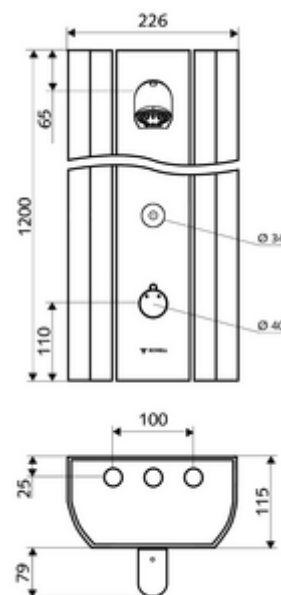

Technische gegevens

- Instelmogelijkheden via SSC
  - Bedieningskracht (licht / gemiddeld / hard)
  - Manuele programmering (uit / aan)
  - Max. looptijd (1 - 950 s)
  - Stagnatiespoeling (uit/1 - 1000 s, om de 1 - 250 uur na laatste spoeling/om de 1 - 250 uur)
  - Blokkeertijd bediening (uit / 1 - 255 s, time-out 1 - 2000 min)
- Instelmogelijkheden via manuele programmering
  - Max. looptijd (10 - 360 s in 10 programmaniveaus, fabrieksinstelling 20 s)
  - Stagnatiespoeling (uit/20 s, om de 24 uur)
- S_Durchfluss: max. 9 l/min drukonafhankelijk
- Werkdruk: 1,0 - 5,0 bar
- Max. rustdruk: 8 bar
- Max. werkingstemperatuur: 70 °C kortstondig
- Aansluiting: 2x DN 15 G 1/2 M
- Werkstof: Bediening Messing, Douchekop Messing conform de Duitse drinkwaterverordening, Behuizing Aluminium, Watertraject Ontzinkingsbestendig messing conform de Duitse drinkwaterverordening
- Oppervlak: Bediening Chroom, Douchekop Chroom, Behuizing Aluminium geborsteld, geanodiseerd
- Afmetingen: B 226 mm x H 1200 mm x D 115 mm
- Certificaten: Belgaqua

Leveringsgegevens

- Gewicht: 13,64 kg/Stuks