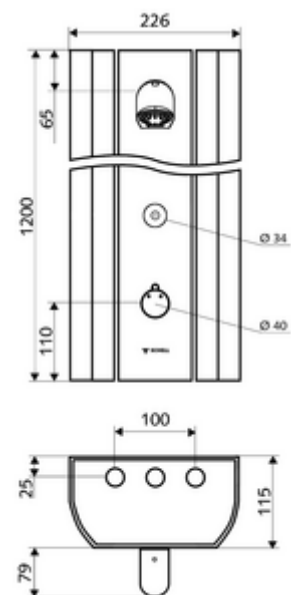

Technische gegevens

- Instelmogelijkheden via SSC
  - Bedieningskracht (licht / gemiddeld / hard)
  - Manuele programmering (uit / aan)
  - Max. looptijd (1 - 950 s)
  - Stagnatiespoeling (uit/1 - 1000 s, om de 1 - 250 uur na laatste spoeling/om de 1 - 250 uur)
  - Blokkeertijd bediening (uit / 1 - 255 s, time-out 1 - 2000 min)
- Instelmogelijkheden via manuele programmering
  - Max. looptijd (10 - 360 s in 10 programmaniveaus, fabrieksinstelling 20 s)
  - Stagnatiespoeling (uit/20 s, om de 24 uur)
- S_Durchfluss: max. 9 l/min drukonafhankelijk
- Werkdruk: 1,0 - 5,0 bar
- Max. rustdruk: 8 bar
- Max. werkingstemperatuur: 70 °C kortstondig
- Aansluiting: 2x DN 15 G 1/2 M
- Werkstof: Bediening Messing, Douchekop Messing conform de Duitse drinkwaterverordening, Behuizing Aluminium, Watertraject Ontzinkingsbestendig messing conform de Duitse drinkwaterverordening
- Oppervlak: Bediening Chrom, Douchekop Chrom, Behuizing Aluminium geborsteld, geanodiseerd
- Afmetingen: B 226 mm x H 1200 mm x D 115 mm
- Certificaten: Belgaqua

Leveringsgegevens

- Gewicht: 13,64 kg/Stuks