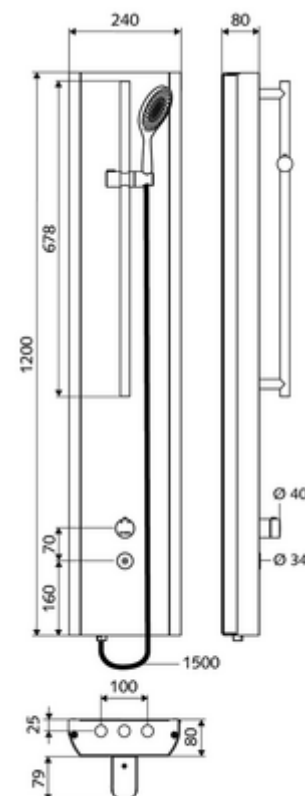

### Leveringsomvang

- Elektronische zelfsluitend opbouw-douchepaneel
  - 2 voorfilters
  - Bedieningstoets voor thermostaat met overschuifhuls, ont-/vergrendelbare temperatuurblokkering 38 °C
  - Magneetventiel 6 V
  - ThermoProtect thermostaat volgens EN 1111, verbrandingsbeveiliging in geval van storing in de koudwatertoevoer
  - CVD-touch-elektronica, programmeerbaar, spat- en spuitwaterdicht IP65
  - 2 terugslagkleppen (EN 1717: EB)
- Handdoucheslang, 3-voudig instelbaar en aansluitslang
- Douchestang
- Aansluittoebehoren met afsluitkraan (afsluitkranen)
- Bevestigingsmateriaal voor wandmontage

### Technische gegevens

- Instelmogelijkheden via SWS/SSC
  - Bedieningskracht (licht / gemiddeld / hard)
  - Manuele programmering (uit / aan)
  - Max. looptijd (1 - 950 s)
  - Stagnatiespoeling (uit/1 - 1000 s, om de 1 - 250 uur na laatste spoeling/om de 1 - 250 uur)
  - Blokkeertijd bediening (uit / 1 - 255 s, time-out 1 - 2000 min)
- Instelmogelijkheden via manuele programmering
  - Max. looptijd (10 - 360 s in 10 programmaniveaus, fabrieksinstelling 20 s)
  - Stagnatiespoeling (uit/20 s, om de 24 uur)
- S\_Durchfluss: max. 9 l/min drukonafhankelijk
- Werkdruk: 1,0 - 5,0 bar
- Max. rustdruk: 8 bar
- Max. werkingstemperatuur: 70 °C kortstondig
- Aansluiting: 2x DN 15 G 1/2 M
- Werkstof: Bediening Messing, Behuizing Roestvrij staal 1.4404, Buizen Kunststof conform de Duitse drinkwaterverordening, Watertraject Messing conform de Duitse drinkwaterverordening
- Oppervlak: Bediening Chroom, Behuizing Roestvrij staal geborsteld
- Afmetingen: B 240 mm x H 1200 mm x D 80 mm
- Lengte doucheslang: 1500 mm
- Lengte douchestang: 678 mm
- Certificaten: Belgaqua