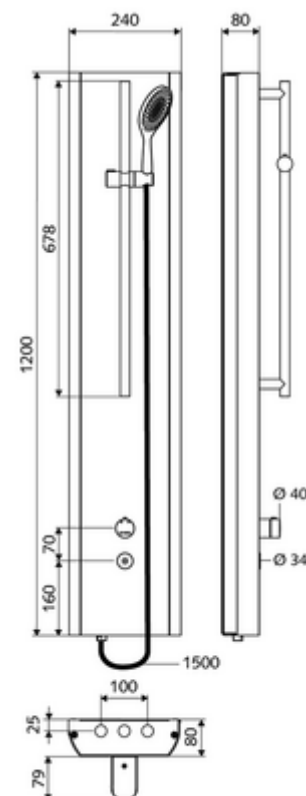

### Leveringsomvang

- Elektronische zelfsluitend opbouw-douchepaneel
  - 2 voorfilters
  - Bedieningstoets voor thermostaat met overschuifhuls, ont-/vergrendelbare temperatuurblokkering 38 °C
  - Magneetventiel 6 V
  - ThermoProtect thermostaat volgens EN 1111, verbrandingsbeveiliging in geval van storing in de koudwatertoevoer
  - CVD-touch-elektronica, programmeerbaar, spat- en spuitwaterdicht IP65
  - 2 terugslagkleppen (EN 1717: EB)
- Handdoucheslang, 3-voudig instelbaar en aansluitslang
- Douchestang
- Aansluittoebehoren met afsluitkraan (afsluitkranen)
- Bevestigingsmateriaal voor wandmontage

### Technische gegevens

- Instelmogelijkheden via SWS/SSC
  - Bedieningskracht (licht / gemiddeld / hard)
  - Manuele programmering (uit / aan)
  - Max. looptijd (1 - 950 s)
  - Stagnatiespoeling (uit/1 - 1000 s, om de 1 - 250 uur na laatste spoeling/om de 1 - 250 uur)
  - Blokkeertijd bediening (uit / 1 - 255 s, time-out 1 - 2000 min)
- Instelmogelijkheden via manuele programmering
  - Max. looptijd (10 - 360 s in 10 programmaniveaus, fabrieksinstelling 20 s)
  - Stagnatiespoeling (uit/20 s, om de 24 uur)
- S\_Durchfluss: max. 9 l/min drukonafhankelijk
- Werkdruk: 1,0 - 5,0 bar
- Max. rustdruk: 8 bar
- Max. werkingstemperatuur: 70 °C kortstondig
- Aansluiting: 2x DN 15 G 1/2 M
- Werkstof: Bediening Messing, Behuizing Roestvrij staal 1.4404, Buizen Kunststof conform de Duitse drinkwaterverordening, Watertraject Messing conform de Duitse drinkwaterverordening
- Oppervlak: Bediening Chroom, Behuizing Roestvrij staal geborsteld
- Afmetingen: B 240 mm x H 1200 mm x D 80 mm
- Lengte doucheslang: 1500 mm
- Lengte douchestang: 678 mm
- Certificaten: Belgaqua