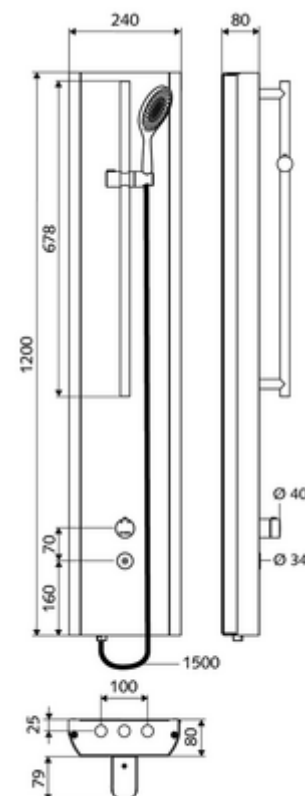

### Leveringsomvang

- Elektronische zelfsluitend opbouw-douchepaneel
  - 2 voorfilters
  - Bedieningstoets voor thermostaat met overschuifhuls, ont-/vergrendelbare temperatuurblokkering 38 °C
  - Magneetventiel 6 V
  - ThermoProtect thermostaat volgens EN 1111, verbrandingsbeveiliging in geval van storing in de koudwatertoevoer
  - CVD-touch-elektronica, programmeerbaar, spat- en spuitwaterdicht IP65
  - 2 terugslagkleppen (EN 1717: EB)
- Handdoucheslang, 3-voudig instelbaar en aansluitslang
- Douchestang
- Aansluittoebehoren met afsluitkraan (afsluitkranen)
- Bevestigingsmateriaal voor wandmontage

### Technische gegevens

- Instelmogelijkheden via SWS/SSC
  - Bedieningskracht (licht / gemiddeld / hard)
  - Manuele programmering (uit / aan)
  - Max. looptijd (1 - 950 s)
  - Stagnatiespoeling (uit/1 - 1000 s, om de 1 - 250 uur na laatste spoeling/om de 1 - 250 uur)
  - Blokkeertijd bediening (uit / 1 - 255 s, time-out 1 - 2000 min)
- Instelmogelijkheden via manuele programmering
  - Max. looptijd (10 - 360 s in 10 programmaniveaus, fabrieksinstelling 20 s)
  - Stagnatiespoeling (uit/20 s, om de 24 uur)
- Debiet: max. 9 l/min drakonafhankelijk
- Werkdruk: 1,0 - 5,0 bar
- Max. rustdruk: 8 bar
- Max. werkingstemperatuur: 70 °C kortstondig
- Aansluiting: 2x DN 15 G 1/2 M
- Werkstof: Bediening Messing, Behuizing Roestvrij staal 1.4404, Buizen Kunststof conform de Duitse drinkwaterverordening, Watertraject Messing conform de Duitse drinkwaterverordening
- Oppervlak: Bediening Chroom, Behuizing Roestvrij staal geborsteld
- Afmetingen: B 240 mm x H 1200 mm x D 80 mm
- Lengte doucheslang: 1500 mm
- Lengte douchestang: 678 mm
- Certificaten: Belgaqua