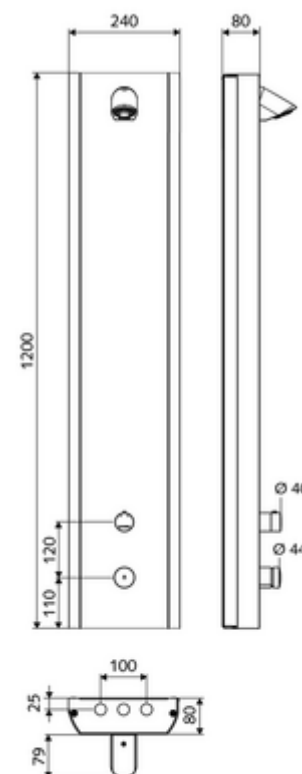

Leveringsomvang

- Zelfsluitend opbouw-douchepaneel
  - Bedieningstoets voor thermostaat met overschuifhuls, ont-/vergrendelbare temperatuurblokkering 38 °C
  - Magneetventiel 12 V voor het uitvoeren van een manuele thermische desinfectie (volgens DVGW-werkblad W 551)
  - Thermostaat volgens EN 1111, ont-/vergrendelbare temperatuurblokkering 38 °C, bescherming tegen verbranding bij uitval van koudwatertoevoer
  - Zelfsluitende cartouche SC II
  - Zelfsluitende knop SC
- 2 terugslagkleppen (EN 1717: EB)
- 2 voorfilters
- Douchekop COMFORT Flex, instelbare hellingshoek 12 - 32, vandalismebestendig, met softstraal en antikalknoppen
- Aansluittoebehoren met afsluitkraan (afsluitkranen)
- Bevestigingsmateriaal voor wandmontage

Technische gegevens

- Looptijd: 5 - 30 s instelbaar (20 s Fabrieksinstelling)
- S_Durchfluss: max. 9 l/min drukonafhankelijk
- Werkdruk: 1,0 - 5,0 bar
- Max. rustdruk: 8 bar
- Max. werkingstemperatuur: 70 °C kortstondig
- Aansluiting: 2x DN 15 G 1/2 M
- Werkstof: Bediening Messing, Behuizing Roestvrij staal 1.4404, Buizen Kunststof conform de Duitse drinkwaterverordening, Watertraject Messing conform de Duitse drinkwaterverordening
- Oppervlak: Bediening Chroom, Behuizing Roestvrij staal geborsteld
- Afmetingen: B 240 mm x H 1200 mm x D 80 mm
- Certificaten: Belgaqua

Leveringsgegevens

- Gewicht: 12,80 kg/Stuks
- Verpakkingseenheid: 1

Noodzakelijke gerelateerde items

Sleutelschakelaar voor thermische desinfectie	Artikelnr.: 01 538 00 99
Inbouw-netvoedingseenheid 12 VDC, 100 - 240 VAC, 50 - 60 Hz	Artikelnr.: 01 566 00 of 99
Netvoedingseenheid 12 VDC, 100 - 240 VAC, 50 - 60 Hz	Artikelnr.: 01 490 00 of 99
Elektrische verdeelkast 12 VDC, 100 - 240 VAC, 50 - 60 Hz	Artikelnr.: 01 537 00 of 99