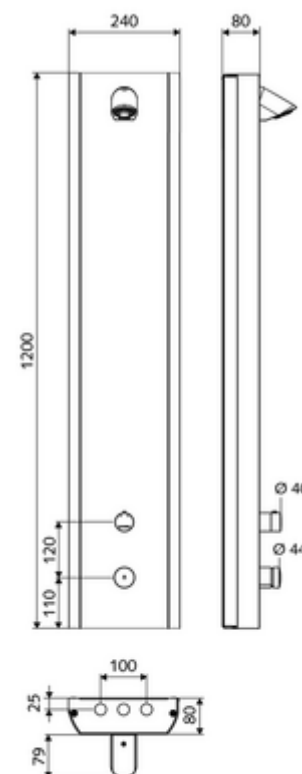

### Leveringsomvang

- Zelfsluitend opbouw-douchepaneel
  - Bedieningstoets voor thermostaat met overschuifhuls, ont-/vergrendelbare temperatuurblokkering 38 °C
  - Magneetventiel 12 V voor het uitvoeren van een manuele thermische desinfectie (volgens DVGW-werkblad W 551)
  - Thermostaat volgens EN 1111, ont-/vergrendelbare temperatuurblokkering 38 °C, bescherming tegen verbranding bij uitval van koudwatertoevoer
  - Zelfsluitende cartouche SC II
  - Zelfsluitende knop SC
- 2 terugslagkleppen (EN 1717: EB)
- 2 voorfilters
- Douchekop COMFORT Flex, instelbare hellingshoek 12 - 32, vandalismebestendig, met softstraal en antikalknoppen
- Aansluittoebehoren met afsluitkraan (afsluitkranen)
- Bevestigingsmateriaal voor wandmontage

### Technische gegevens

- Looptijd: 5 - 30 s instelbaar (20 s Fabrieksinstelling)
- S\_Durchfluss: max. 9 l/min drukonafhankelijk
- Werkdruk: 1,0 - 5,0 bar
- Max. rustdruk: 8 bar
- Max. werkingstemperatuur: 70 °C kortstondig
- Aansluiting: 2x DN 15 G 1/2 M
- Werkstof: Bediening Messing, Behuizing Roestvrij staal 1.4404, Buizen Kunststof conform de Duitse drinkwaterverordening, Watertraject Messing conform de Duitse drinkwaterverordening
- Oppervlak: Bediening Chrom, Behuizing Roestvrij staal geborsteld
- Afmetingen: B 240 mm x H 1200 mm x D 80 mm
- Certificaten: Belgaqua