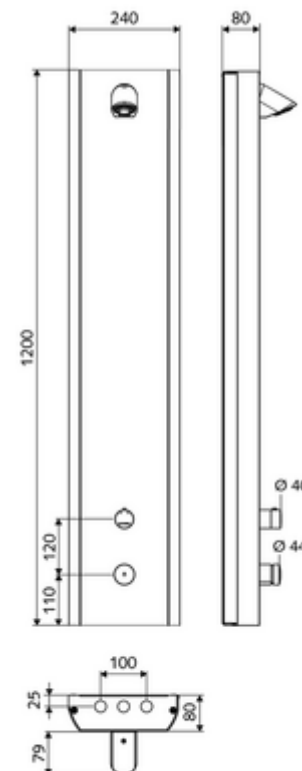

Leveringsomvang

- Zelfsluitend opbouw-douchepaneel
  - Magneetventiel 12 V voor het uitvoeren van een manuele thermische desinfectie (volgens DVGW-werkblad W 551)
  - Bedieningstoets voor thermostaat met overschuifhuls, ont-/vergrendelbare temperatuurblokkering 38 °C
  - Thermostaat volgens EN 1111, ont-/vergrendelbare temperatuurblokkering 38 °C, bescherming tegen verbranding bij uitval van koudwatertoevoer
  - Zelfsluitende cartouche SC II
  - Zelfsluitende knop SC
- 2 terugslagkleppen (EN 1717: EB)
- 2 voorfilters
- Douchekop COMFORT Flex, instelbare hellingshoek 12 - 32, vandalismebestendig, met softstraal en antikalkknoppen
- Aansluittoebehoren met afsluitkraan (afsluitkranen)
- Bevestigingsmateriaal voor wandmontage

Technische gegevens

- Looptijd: 5 - 30 s instelbaar (20 s Fabrieksinstelling)
- Debiet: max. 9 l/min drukonafhankelijk
- Werkdruk: 1,0 - 5,0 bar
- Max. rustdruk: 8 bar
- Max. werkingstemperatuur: 70 °C kortstondig
- Aansluiting: 2x DN 15 G 1/2 M
- Werkstof: Bediening Messing, Behuizing Roestvrij staal 1.4404, Buizen Kunststof conform de Duitse drinkwaterverordening, Watertraject Messing conform de Duitse drinkwaterverordening
- Oppervlak: Bediening Chroom, Behuizing Roestvrij staal geborsteld
- Afmetingen: B 240 mm x H 1200 mm x D 80 mm
- Certificaten: Belgaqua

Leveringsgegevens

- Gewicht: 12,80 kg/Stuks
- Verpakkingseenheid: 1

Noodzakelijke gerelateerde items

Sleutelschakelaar voor thermische desinfectie	Artikelnr.: 01 538 00 99
Inbouw-netvoedingseenheid 12 VDC, 100 - 240 VAC, 50 - 60 Hz	Artikelnr.: 01 566 00 of 99
Netvoedingseenheid 12 VDC, 100 - 240 VAC, 50 - 60 Hz	Artikelnr.: 01 490 00 of 99
Elektrische verdeelkast 12 VDC, 100 - 240 VAC, 50 - 60 Hz	Artikelnr.: 01 537 00 of 99