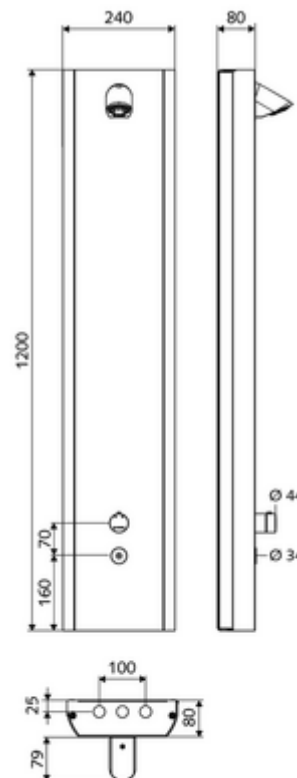

Technische gegevens

- Instelmogelijkheden via SWS/SSC
  - Bedieningskracht (licht / gemiddeld / hard)
  - Manuele programmering (uit / aan)
  - Max. looptijd (1 - 950 s)
  - Stagnatiespoeling (uit/1 - 1000 s, om de 1 - 250 uur na laatste spoeling/om de 1 - 250 uur)
  - Blokkeertijd bediening (uit / 1 - 255 s, time-out 1 - 2000 min)
- Instelmogelijkheden via manuele programmering
  - Max. looptijd (10 - 360 s in 10 programmaniveaus, fabrieksinstelling 20 s)
  - Stagnatiespoeling (uit/20 s, om de 24 uur)
- Debiet: max. 9 l/min drukonafhankelijk
- Werkdruk: 1,0 - 5,0 bar
- Max. rustdruk: 8 bar
- Max. werkingstemperatuur: 70 °C kortstondig
- Aansluiting: 2x DN 15 G 1/2 M
- Werkstof: Bediening Messing, Behuizing Roestvrij staal 1.4404, Buizen Kunststof conform de Duitse drinkwaterverordening, Watertraject Messing conform de Duitse drinkwaterverordening
- Oppervlak: Bediening Chroom, Behuizing Roestvrij staal geborsteld
- Afmetingen: B 240 mm x H 1200 mm x D 80 mm
- Certificaten: Belgaqua

Leveringsgegevens

- Gewicht: 12,80 kg/Stuks