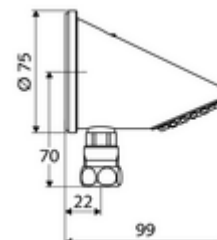

Artikelnummer: 01 846 06 99

Opbouw-douchekop VITUS

Vandalismebestendige douchekop met softstraal en antikalknoppen. Opbouw-douchekop, aansluiting onder.

Leveringsomvang

- Douchekop
- Klenschroefkoppeling
- Bevestigingsmateriaal voor wandmontage

Technische gegevens

- S_Durchfluss: max. 9 l/min drukonafhankelijk
- Oppervlak: Chroom
- Hellingshoek: 23 °
- Aansluiting: Ø 15 (DN 15 G 1/2 M)

Leveringsgegevens

- Gewicht: 1,04 kg/Stuks
- Verpakkingseenheid: 1

Aanbevolen gerelateerde artikelen

Opbouw-buisset VITUS

Artikelnr.: 25 666 06 99