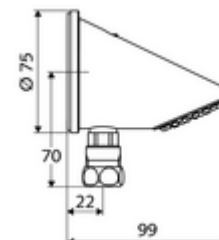

Artikelnummer: 01 846 06 99

Opbouw-douchekop VITUS

Vandalismebestendige douchekop met softstraal en antikalknoppen. Opbouw-douchekop, aansluiting onder.

Leveringsomvang

- Douchekop
- Klenschroefkoppeling
- Bevestigingsmateriaal voor wandmontage

Technische gegevens

- Debiet: max. 9 l/min drukonafhankelijk
- Oppervlak: Chroom
- Hellingshoek: 23 °
- Aansluiting: Ø 15 (DN 15 G 1/2 M)

Leveringsgegevens

- Gewicht: 1,04 kg/Stuks
- Verpakkingseenheid: 1

Aanbevolen gerelateerde artikelen

Opbouw-buisset VITUS

Artikelnr.: 25 666 06 99