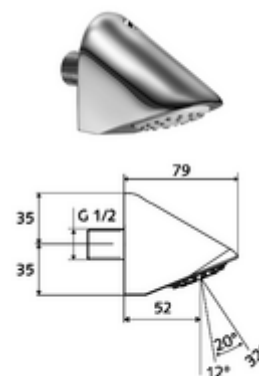

Technische gegevens

- S_Durchfluss: max. 9 l/min drukonafhankelijk
- Werkstof: Behuizing Messing conform de Duitse drinkwaterverordening
- Oppervlak: Chroom
- Hellingshoek: 12 - 32 °
- Aansluiting: DN 15 G 1/2 M
- Certificaten: P-IX 29941/IZ, DIN-DVGW, ACS, WRAS
- Geluidsklasse: I
- Debietsklasse: Z

Leveringsgegevens

- Gewicht: 0,50 kg/Stuks
- Verpakkingseenheid: 1

Aanbevolen gerelateerde artikelen

Staalafname-kraan COMFORT Flex

Artikelnr.: 01 823 00 99

Opmerking

- Straalbeeld 12 °: a 260 mm, b 430 mm, c 690 mm
- Straalbeeld 32 °: a 730 mm, b 480 mm, c 1210 mm