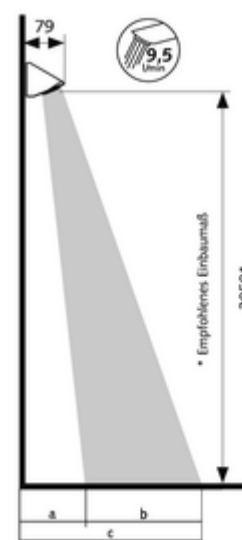

Artikelnummer: 01 821 06 99

Douchekop COMFORT Flex

Instelbare hellingshoek. Vandalismebestendige douchekop met softstraal en antikalknoppen. Afgeronde vorm beperkt risico op zelfmoord.

Leveringsomvang

- Douchekop

Technische gegevens

- Debiet: max. 9 l/min drakonafhankelijk
- Werkstof: Behuizing Messing conform de Duitse drinkwaterverordening
- Oppervlak: Chroom
- Hellingshoek: 12 - 32 °
- Aansluiting: DN 15 G 1/2 M
- Certificaten: P-IX 29941/IZ, DIN-DVGW, ACS, WRAS
- Geluidsklasse: I
- Debietsklasse: Z

Leveringsgegevens

- Gewicht: 0,50 kg/Stuks
- Verpakkingseenheid: 1

Aanbevolen gerelateerde artikelen

Staalafname-kraan COMFORT Flex

Artikelnr.: 01 823 00 99

Opmerking

- Straalbeeld 12 °: a 260 mm, b 430 mm, c 690 mm
- Straalbeeld 32 °: a 730 mm, b 480 mm, c 1210 mm