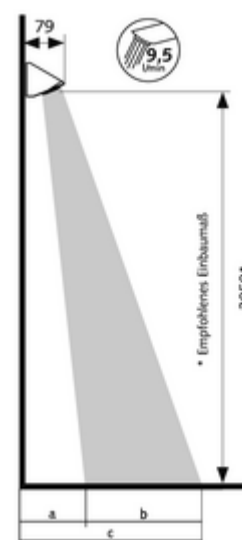

Artikelnummer: 01 821 06 99

Douchekop COMFORT Flex

Instelbare hellingshoek. Vandalismebestendige douchekop met softstraal en antikalkknoppen. Afgeronde vorm beperkt risico op zelfmoord.

Leveringsomvang

- Douchekop

Technische gegevens

- S_Durchfluss: max. 9 l/min drukonafhankelijk
- Werkstof: Behuizing Messing conform de Duitse drinkwaterverordening
- Oppervlak: Chroom
- Hellingshoek: 12 - 32 °
- Aansluiting: DN 15 G 1/2 M
- Certificaten: P-IX 29941/IZ, DIN-DVGW, ACS, WRAS
- Geluidsklasse: I
- Debietsklasse: Z

Leveringsgegevens

- Gewicht: 0,50 kg/Stuks
- Verpakkingseenheid: 1

Aanbevolen gerelateerde artikelen

Staalafname-kraan COMFORT Flex

Artikelnr.: 01 823 00 99

Opmerking

- Straalbeeld 12 °: a 260 mm, b 430 mm, c 690 mm
- Straalbeeld 32 °: a 730 mm, b 480 mm, c 1210 mm