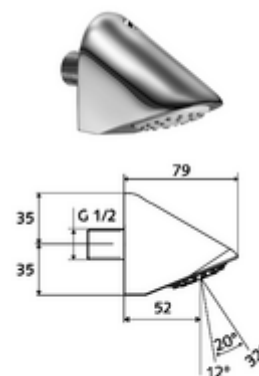

Technische gegevens

- Debiet: max. 9 l/min drakonafhankelijk
- Werkstof: Behuizing Messing conform de Duitse drinkwaterverordening
- Oppervlak: Chroom
- Hellingshoek: 12 - 32 °
- Aansluiting: DN 15 G 1/2 M
- Certificaten: P-IX 29941/IZ, DIN-DVGW, ACS, WRAS
- Geluidsklasse: I
- Debietsklasse: Z

Leveringsgegevens

- Gewicht: 0,50 kg/Stuks
- Verpakkingseenheid: 1

Aanbevolen gerelateerde artikelen

Staalafname-kraan COMFORT Flex

Artikelnr.: 01 823 00 99

Opmerking

- Straalbeeld 12 °: a 260 mm, b 430 mm, c 690 mm
- Straalbeeld 32 °: a 730 mm, b 480 mm, c 1210 mm