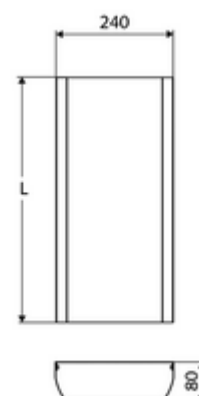

Artikelnummer: 00 851 28 99

Koker douchepaneel LINUS Inox

Aansluitplaat voor afdekking van koud- en warmwatertoevoer in opbouw.

Leveringsomvang

- Aansluitplaat
- Bevestigingsmateriaal

Technische gegevens

- Meting lengte: 451 - 950 mm
- Werkstof: Roestvrij staal 1.4404
- Oppervlak: Roestvrij staal geborsteld

Gecombineerd met

Douchepaneel LINUS Inox DP-C-T	Artikelnr.: 00 841 28 99	of
Douchepaneel LINUS Inox DP-C-T	Artikelnr.: 00 842 28 99	of
Douchepaneel LINUS Inox DP-C-T	Artikelnr.: 00 843 28 99	of
Douchepaneel LINUS Inox DP-SC-T	Artikelnr.: 00 844 28 99	of
Douchepaneel LINUS Inox DP-SC-T	Artikelnr.: 00 845 28 99	of
Douchepaneel LINUS Inox DP-C-T-H	Artikelnr.: 00 846 28 99	of
Douchepaneel LINUS Inox DP-C-T-D-H	Artikelnr.: 00 847 28 99	of

Opmerking

- Lengte volgens metingen ter plaatse. Bestelformulier zie www.schell.eu.
- Door de productie zijn afwijkingen in de kleur van douchepaneel en aansluitplaat mogelijk.