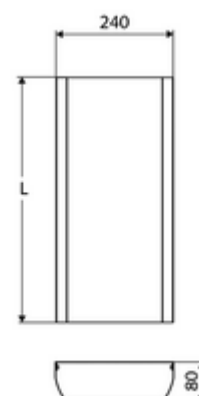

## Koker douchepaneel LINUS Inox

Aansluitplaat voor afdekking van koud- en warmwatertoevoer in opbouw.

### Leveringsomvang

- Aansluitplaat
- Bevestigingsmateriaal

### Technische gegevens

- Meting lengte: 451 - 950 mm
- Werkstof: Roestvrij staal 1.4404
- Oppervlak: Roestvrij staal geborsteld

### Opmerking

- Lengte volgens metingen ter plaatse. Bestelformulier zie [www.schell.eu](http://www.schell.eu).
- Door de productie zijn afwijkingen in de kleur van douchepaneel en aansluitplaat mogelijk.