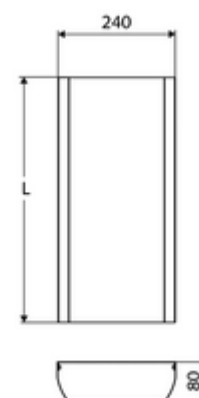

Artikelnummer: 00 849 28 99

Koker douchepaneel LINUS Inox

Aansluitplaat voor afdekking van koud- en warmwatertoevoer in opbouw.

Leveringsomvang

- Aansluitplaat
- Bevestigingsmateriaal

Technische gegevens

- Meting lengte: 150 - 450 mm
- Werkstof: Roestvrij staal 1.4404
- Oppervlak: Roestvrij staal geborsteld

Gecombineerd met

Douchepaneel LINUS Inox DP-C-T	Artikelnr.: 00 841 28 99	of
Douchepaneel LINUS Inox DP-C-T	Artikelnr.: 00 842 28 99	of
Douchepaneel LINUS Inox DP-C-T	Artikelnr.: 00 843 28 99	of
Douchepaneel LINUS Inox DP-SC-T	Artikelnr.: 00 844 28 99	of
Douchepaneel LINUS Inox DP-SC-T	Artikelnr.: 00 845 28 99	of
Douchepaneel LINUS Inox DP-C-T-H	Artikelnr.: 00 846 28 99	of
Douchepaneel LINUS Inox DP-C-T-D-H	Artikelnr.: 00 847 28 99	of

Opmerking

- Lengte volgens metingen ter plaatse. Bestelformulier zie www.schell.eu.
- Door de productie zijn afwijkingen in de kleur van douchepaneel en aansluitplaat mogelijk.