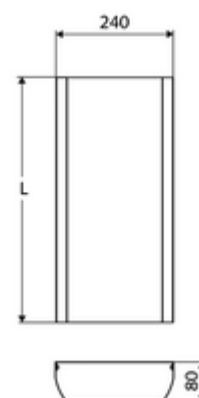

Artikelnummer: 00 849 28 99

Koker douchepaneel LINUS Inox

Aansluitplaat voor afdekking van koud- en warmwatertoevoer in opbouw.

Leveringsomvang

- Aansluitplaat
- Bevestigingsmateriaal

Technische gegevens

- Meting lengte: 150 - 450 mm
- Werkstof: Roestvrij staal 1.4404
- Oppervlak: Roestvrij staal geborsteld

Gecombineerd met

Douchepaneel LINUS Inox DP-C-T	Artikelnr.: 00 841 28 99	of
Douchepaneel LINUS Inox DP-C-T	Artikelnr.: 00 842 28 99	of
Douchepaneel LINUS Inox DP-C-T	Artikelnr.: 00 843 28 99	of
Douchepaneel LINUS Inox DP-SC-T	Artikelnr.: 00 844 28 99	of
Douchepaneel LINUS Inox DP-SC-T	Artikelnr.: 00 845 28 99	of
Douchepaneel LINUS Inox DP-C-T-H	Artikelnr.: 00 846 28 99	of
Douchepaneel LINUS Inox DP-C-T-D-H	Artikelnr.: 00 847 28 99	of

Opmerking

- Lengte volgens metingen ter plaatse. Bestelformulier zie www.schell.eu.
- Door de productie zijn afwijkingen in de kleur van douchepaneel en aansluitplaat mogelijk.