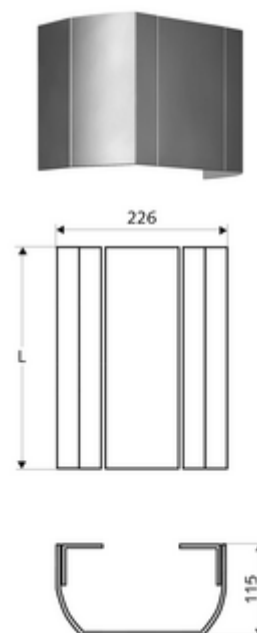

- Aansluitplaat
- Bevestigingsmateriaal

Technische gegevens

- Meting lengte: 150 - 450 mm
- Werkstof: Aluminium
- Oppervlak: Geborsteld, geanodiseerd (productie vanaf 07/2020)

Leveringsgegevens

- Gewicht: 2,00 kg/Stuks
- Verpakkingseenheid: 1