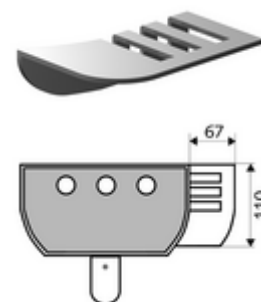

Artikelnummer: 00 809 08 99

Zeehouder douchepaneel LINUS

Zeehouder voor alle SCHELL-douchepanelen LINUS (aluminium) voor latere montage.

Leveringsomvang

- Bevestigingsmateriaal
- Zeehouder

Technische gegevens

- Werkstof: Aluminium
- Oppervlak: Aluminium geanodiseerd

Leveringsgegevens

- Gewicht: 0,18 kg/Stuks
- Verpakkingseenheid: 1