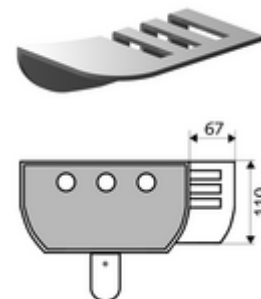

## Zeephouder douchepaneel LINUS

Zeephouder voor alle SCHELL-douchepanelen LINUS (aluminium) voor latere montage.

### Technische gegevens

- Werkstof: Aluminium
- Oppervlak: Aluminium geanodiseerd