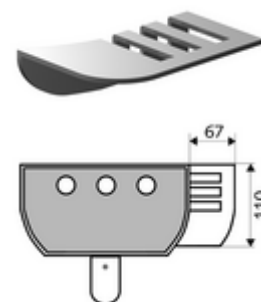

Artikelnummer: 00 809 08 99

Zeephouder douchepaneel LINUS

Zeephouder voor alle SCHELL-douchepanelen LINUS (aluminium) voor latere montage.

Leveringsomvang

- Bevestigingsmateriaal
- Zeephouder

Technische gegevens

- Werkstof: Aluminium
- Oppervlak: Aluminium geanodiseerd

Leveringsgegevens

- Gewicht: 0,18 kg/Stuks
- Verpakkingseenheid: 1