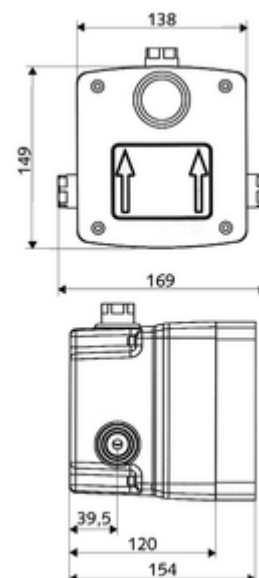

Leveringsomvang

- Masterbox
 - Inbouw-douchekraan met afsluitkraan
 - Ruwbouwdoo
 - Terugslagklep (EN 1717: EB)
 - Zelfsluitende cartouche SC II
 - Voorfilter
- Spoelnippel
- Werfdeksel

Technische gegevens

- Looptijd: 5 - 30 s instelbaar
- Debiet bij 3 bar: 10 l/min
- Werkdruk: 1,0 - 5,0 bar
- Max. rustdruk: 8 bar
- Inbouwdiepte: 80 - 104 mm
- Aansluiting: G 1/2 V
- Uitgang: G 1/2 V
- Werkstof: Behuizing Kunststof, Watertraject Ontzinkingsbestendig messing conform de Duitse drinkwaterverordening
- Afmetingen: B 138 mm x H 149 mm x D 120 mm
- Certificaten: P-IX 19960/IB, DIN-DVGW, Belgaqua
- Geluidsklasse: I
- Debietsklasse: B

Leveringsgegevens

- Gewicht: 1,70 kg/Stuks
- Verpakkingseenheid: 1

Noodzakelijke gerelateerde items

Inbouw-douchekraan LINUS D-SC-V	Artikelnr.: 01 833 06 99	of
Inbouw-douchekraan LINUS D-SC-V	Artikelnr.: 01 833 28 99	of
<u>Voor afdichtingen van constructies volgens DIN 18534</u>		
Dilatatiemanchet	Artikelnr.: 00 919 00 99	