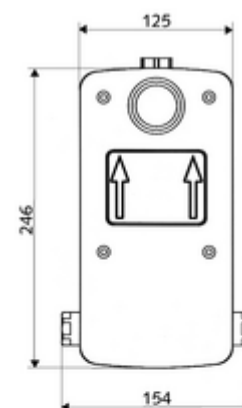

Artikelnummer: 01 802 00 99

Inbouw-Masterbox WBD-E-T Mengwater, ThermoProtect thermostaat

Voor Inbouw-douche kranen LINUS / LINUS Basic D-C-T. Elektronische activering. Met afgedichte doosdoorvoeringen en afsluitkraan binnenin. Extra bevestiging van een magneetventiel voor thermische desinfectie mogelijk.

Leveringsomvang

- Masterbox
  - 2 voorfilters
  - Ruwbouwdoo
  - Magneetventiel 6 V
  - Inbouw-douchekraan met 2 afsluitkranen
  - ThermoProtect thermostaat volgens EN 1111, verbrandingsbeveiliging in geval van storing in de koudwatertoevoer
  - 2 terugslagkleppen (EN 1717: EB)
- Spoelnippel
- Werfdeksel

Technische gegevens

- Debiet bij 3 bar: 15 l/min
- Werkdruk: 1,0 - 5,0 bar
- Max. rustdruk: 8 bar
- Max. werkingstemperatuur: 70 °C (voor thermische desinfectie 80 °C max. 10 min./dag)
- Inbouwdiepte: 88 - 112 mm
- Aansluiting: 2x G 1/2 V
- Uitgang: G 1/2 V
- Werkstof: Behuizing Kunststof, Watertraject Ontzinkingsbestendig messing conform de Duitse drinkwaterverordening
- Afmetingen: B 125 mm x H 246 mm x D 158 mm
- Certificaten: P-IX 18001/IA, Belgaqua
- Geluidsklasse: I
- Debietsklasse: A

Leveringsgegevens

- Gewicht: 3,08 kg/Stuks
- Verpakkingseenheid: 1

Noodzakelijke gerelateerde items

Inbouw-douchekraan LINUS D-C-T	Artikelnr.: 01 918 06 99	of
Inbouw-douchekraan LINUS D-C-T	Artikelnr.: 01 918 28 99	of
Inbouw-douchekraan LINUS Basic D-C-T	Artikelnr.: 01 909 28 99	of
<u>Voor afdichtingen van constructies volgens DIN 18534</u>		
Dilatatiemanchet	Artikelnr.: 00 920 00 99	

Aanbevolen gerelateerde artikelen

Douche-Module MONTUS	Artikelnr.: 03 091 00 99