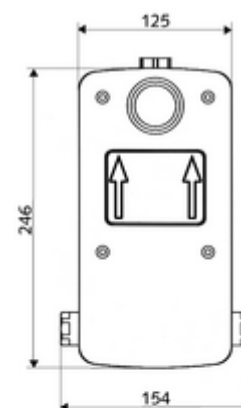

Leveringsgegevens

- Gewicht: 3,08 kg/Stuks
- Verpakkingseenheid: 1

Noodzakelijke gerelateerde items

Inbouw-douchekraan LINUS D-C-T	Artikelnr.: 01 918 06 99	of
Inbouw-douchekraan LINUS D-C-T	Artikelnr.: 01 918 28 99	of
Inbouw-douchekraan LINUS Basic D-C-T	Artikelnr.: 01 909 28 99	of
<u>Voor afdichtingen van constructies volgens DIN 18534</u>		
Dilatatiemanchet	Artikelnr.: 00 920 00 99	

Aanbevolen gerelateerde artikelen

Douche-Module MONTUS	Artikelnr.: 03 091 00 99