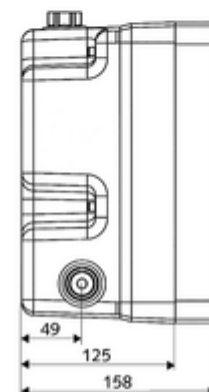

Leveringsgegevens

- Gewicht: 3,08 kg/Stuks
- Verpakkingseenheid: 1

Noodzakelijke gerelateerde items

Inbouw-douchekraan LINUS D-SC-T	Artikelnr.: 01 809 06 99	of
Inbouw-douchekraan LINUS D-SC-T	Artikelnr.: 01 809 28 99	of
Inbouw-douchekraan LINUS Basic D-SC-T	Artikelnr.: 01 900 28 99	of
<u>Voor afdichtingen van constructies volgens DIN 18534</u>		
Dilatatiemanchet	Artikelnr.: 00 920 00 99	

Aanbevolen gerelateerde artikelen

Douche-Module MONTUS	Artikelnr.: 03 091 00 99