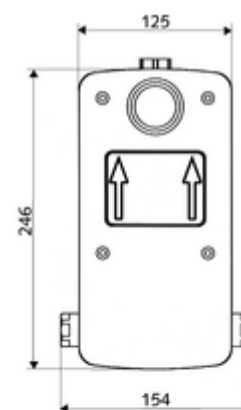

Leveringsgegevens

- Gewicht: 3,08 kg/Stuks
- Verpakkingseenheid: 1

Noodzakelijke gerelateerde items

Inbouw-douchekraan LINUS D-SC-T	Artikelnr.: 01 809 06 99	of
Inbouw-douchekraan LINUS D-SC-T	Artikelnr.: 01 809 28 99	of
Inbouw-douchekraan LINUS Basic D-SC-T	Artikelnr.: 01 900 28 99	of
<u>Voor afdichtingen van constructies volgens DIN 18534</u>		
Dilatatiemanchet	Artikelnr.: 00 920 00 99	

Aanbevolen gerelateerde artikelen

Douche-Module MONTUS	Artikelnr.: 03 091 00 99