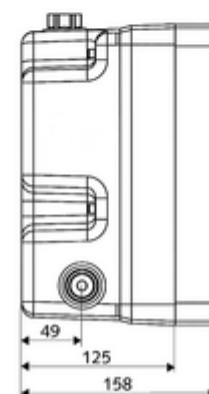

Artikelnummer: 01 800 00 99

Inbouw-Masterbox WBD-SC-T Mengwater, ThermoProtect thermostaat

Voor Inbouw-douche kranen LINUS / LINUS Basic D-SC-T. Manuele activering met automatische sluiting. Met afgedichte doosdoorvoeringen en afsluitkraan binnenin. Extra bevestiging van een magneetventiel voor thermische desinfectie mogelijk.

Leveringsomvang

- Masterbox
  - 2 voorfilters
  - Ruwbouwdoo
  - Inbouw-douchekraan met 2 afsluitkranen
  - Zelfsluitende cartouche SC II
  - ThermoProtect thermostaat volgens EN 1111, verbrandingsbeveiliging in geval van storing in de koudwatertoevoer
  - 2 terugslagkleppen (EN 1717: EB)
- Spoelnippel
- Werfdeksel

Technische gegevens

- Looptijd: 5 - 30 s instelbaar
- Debiet bij 3 bar: 10 l/min
- Werkdruk: 1,0 - 5,0 bar
- Max. rustdruk: 8 bar
- Max. werkingstemperatuur: 70 °C (voor thermische desinfectie 80 °C max. 10 min./dag)
- Inbouwdiepte: 88 - 112 mm
- Aansluiting: 2x G 1/2 V
- Uitgang: G 1/2 V
- Werkstof: Behuizing Kunststof, Watertraject Ontzinkingsbestendig messing conform de Duitse drinkwaterverordening
- Afmetingen: B 125 mm x H 246 mm x D 158 mm
- Certificaten: P-IX 18001/IA, DIN-DVGW, Belgaqua
- Geluidsklasse: I
- Debietsklasse: A

Leveringsgegevens

- Gewicht: 3,08 kg/Stuks
- Verpakkingseenheid: 1

Noodzakelijke gerelateerde items

Inbouw-douchekraan LINUS D-SC-T	Artikelnr.: 01 809 06 99	of
Inbouw-douchekraan LINUS D-SC-T	Artikelnr.: 01 809 28 99	of
Inbouw-douchekraan LINUS Basic D-SC-T	Artikelnr.: 01 900 28 99	of
<u>Voor afdichtingen van constructies volgens DIN 18534</u>		
Dilatatiemanchet	Artikelnr.: 00 920 00 99	

Aanbevolen gerelateerde artikelen

Douche-Module MONTUS	Artikelnr.: 03 091 00 99