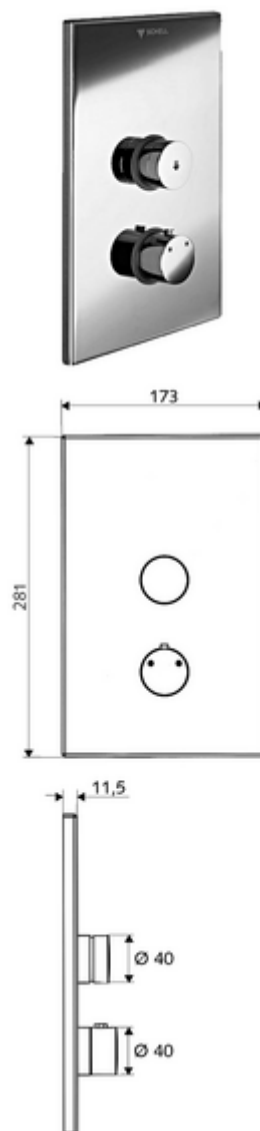

Artikelnummer: 01 809 28 99

Inbouw-douchekraan LINUS D-SC-T Mengwater, ThermoProtect thermostaat

Voor Inbouw-Masterbox WBD-SC-T. Manuele activering met automatische sluiting.

Leveringsomvang

- Frontplaat
 - Zelfsluitende knop SC-V met overschuifhuls
 - Bedieningstoets voor thermostaat met overschuifhuls, ont-/vergrendelbare temperatuurblokkering 38 °C
- Montageframe
- Bevestigingsmateriaal

Technische gegevens

- Werkstof: Bediening Messing, Frontplaat Roestvrij staal
- Oppervlak: Bediening Chroom, Frontplaat Roestvrij staal geborsteld
- Afmetingen frontplaat: B 173 mm x H 281 mm x D 11,5 mm

Leveringsgegevens

- Gewicht: 1,96 kg/Stuks
- Verpakkingseenheid: 1

Noodzakelijke gerelateerde items

Inbouw-Masterbox WBD-SC-T Artikelnr.: 01 800 00 99

Aanbevolen gerelateerde artikelen

Thermostaatgreep EasyGrip	Artikelnr.: 29 192 06 99
Douchekop COMFORT Flex	Artikelnr.: 01 821 06 99 of
Douchekop Aerosolarm	Artikelnr.: 01 814 06 99 of
Wandaansluitbocht PURIS	Artikelnr.: 06 469 06 99 of
Wandaansluitbocht	Artikelnr.: 06 463 06 99 of