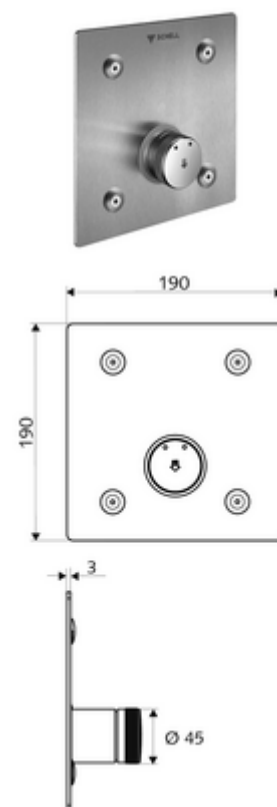

Artikelnummer: 01 902 28 99

Inbouw-douchekraan LINUS Basic D-SC-M Mengwater

Voor Inbouw-Masterbox WBD-SC-M. Manuele activering met automatische sluiting.

Leveringsomvang

- Frontplaat
  - Zelfsluitende knop SC-M met overschuifhuls
- Bevestigingsmateriaal

Technische gegevens

- Werkstof: Bediening Messing, Frontplaat Roestvrij staal
- Oppervlak: Bediening Chroom, Frontplaat Roestvrij staal geborsteld
- Afmetingen frontplaat: B 190 mm x H 190 mm x D 3 mm

Leveringsgegevens

- Gewicht: 1,40 kg/Stuks
- Verpakkingseenheid: 1

Noodzakelijke gerelateerde items

Inbouw-Masterbox WBD-SC-M

Artikelnr.: 01 867 00 99

Aanbevolen gerelateerde artikelen

Douchekop COMFORT Flex	Artikelnr.: 01 821 06 99	of
Douchekop Aerosolarm	Artikelnr.: 01 814 06 99	of
Wandaansluitbocht PURIS	Artikelnr.: 06 469 06 99	of
Wandaansluitbocht	Artikelnr.: 06 463 06 99	of
<u>Bij een te diepe inbouw van de Masterbox</u>		
Verlengingscartouche D-SC-M	Artikelnr.: 29 648 06 99	of
Verlengingscartouche D-SC-M	Artikelnr.: 29 649 06 99	of