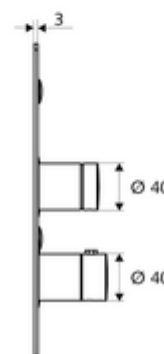

Artikelnummer: 01 900 28 99

Inbouw-douchekraan LINUS Basic D-SC-T Mengwater, ThermoProtect thermostaat

Voor Inbouw-Masterbox WBD-SC-T. Manuele activering met automatische sluiting.

Leveringsomvang

- Frontplaat
  - Zelfsluitende knop SC-V met overschuifhuls
  - Bedieningstoets voor thermostaat met overschuifhuls, ont-/vergrendelbare temperatuurblokkering 38 °C
- Bevestigingsmateriaal

Technische gegevens

- Werkstof: Bediening Messing, Frontplaat Roestvrij staal
- Oppervlak: Bediening Chroom, Frontplaat Roestvrij staal geborsteld
- Afmetingen frontplaat: B 183 mm x H 283 mm x D 3 mm

Leveringsgegevens

- Gewicht: 1,78 kg/Stuks
- Verpakkingseenheid: 1

Noodzakelijke gerelateerde items

Inbouw-Masterbox WBD-SC-T Artikelnr.: 01 800 00 99

Aanbevolen gerelateerde artikelen

Thermostaatgreep EasyGrip	Artikelnr.: 29 192 06 99
Douchekop COMFORT Flex	Artikelnr.: 01 821 06 99 of
Douchekop Aerosolarm	Artikelnr.: 01 814 06 99 of
Wandaansluitbocht PURIS	Artikelnr.: 06 469 06 99 of
Wandaansluitbocht	Artikelnr.: 06 463 06 99 of

Voor manuele thermische desinfectie

Magneetventiel thermische desinfectie	Artikelnr.: 01 875 00 99
Sleutelschakelaar voor thermische desinfectie	Artikelnr.: 01 538 00 99
Inbouw-netvoedingseenheid 12 VDC, 100 - 240 VAC, 50 - 60 Hz	Artikelnr.: 01 566 00 99 of
Netvoedingseenheid 12 VDC, 100 - 240 VAC, 50 - 60 Hz	Artikelnr.: 01 490 00 99 of
Elektrische verdeelkast 12 VDC, 100 - 240 VAC, 50 - 60 Hz	Artikelnr.: 01 537 00 99 of

Bij een te diepe inbouw van de Masterbox

Verlengingsset D-SC-T 25 mm	Artikelnr.: 01 859 06 99 of
Verlengingsset D-C-M D-SC-T 50 mm	Artikelnr.: 01 863 06 99 of