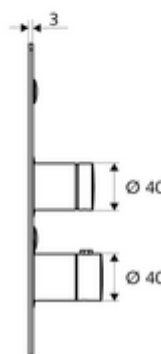

Artikelnummer: 01 900 28 99

Inbouw-douchekraan LINUS Basic D-SC-T Mengwater, ThermoProtect thermostaat

Voor Inbouw-Masterbox WBD-SC-T. Manuele activering met automatische sluiting.

Leveringsomvang

- Frontplaat
 - Zelfsluitende knop SC-V met overschuifhuls
 - Bedieningstoets voor thermostaat met overschuifhuls, ont-/vergrendelbare temperatuurblokkering 38 °C
- Bevestigingsmateriaal

Technische gegevens

- Werkstof: Bediening Messing, Frontplaat Roestvrij staal
- Oppervlak: Bediening Chroom, Frontplaat Roestvrij staal geborsteld
- Afmetingen frontplaat: B 183 mm x H 283 mm x D 3 mm

Leveringsgegevens

- Gewicht: 1,78 kg/Stuks
- Verpakkingseenheid: 1

Noodzakelijke gerelateerde items

Inbouw-Masterbox WBD-SC-T Artikelnr.: 01 800 00 99

Aanbevolen gerelateerde artikelen

Thermostaatgreep EasyGrip	Artikelnr.: 29 192 06 99
Douchekop COMFORT Flex	Artikelnr.: 01 821 06 99 of
Douchekop Aerosolarm	Artikelnr.: 01 814 06 99 of
Wandaansluitbocht PURIS	Artikelnr.: 06 469 06 99 of
Wandaansluitbocht	Artikelnr.: 06 463 06 99 of