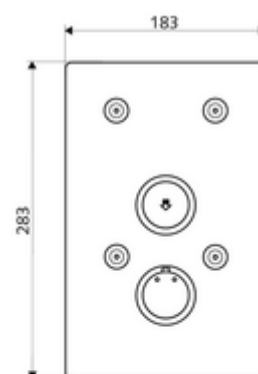

Artikelnummer: 01 900 28 99

Inbouw-douchekraan LINUS Basic D-SC-T Mengwater, ThermoProtect thermostaat

Voor Inbouw-Masterbox WBD-SC-T. Manuele activering met automatische sluiting.

Leveringsomvang

- Frontplaat
  - Zelfsluitende knop SC-V met overschuifhuls
  - Bedieningstoets voor thermostaat met overschuifhuls, ont-/vergrendelbare temperatuurblokkering 38 °C
- Bevestigingsmateriaal

Technische gegevens

- Werkstof: Bediening Messing, Frontplaat Roestvrij staal
- Oppervlak: Bediening Chroom, Frontplaat Roestvrij staal geborsteld
- Afmetingen frontplaat: B 183 mm x H 283 mm x D 3 mm

Leveringsgegevens

- Gewicht: 1,78 kg/Stuks
- Verpakkingseenheid: 1

Noodzakelijke gerelateerde items

Inbouw-Masterbox WBD-SC-T Artikelnr.: 01 800 00 99

Aanbevolen gerelateerde artikelen

Thermostaatgreep EasyGrip Artikelnr.: 29 192 06 99
Douchekop COMFORT Flex Artikelnr.: 01 821 06 99 of
Douchekop Aerosolarm Artikelnr.: 01 814 06 99 of
Wandaansluitbocht PURIS Artikelnr.: 06 469 06 99 of
Wandaansluitbocht Artikelnr.: 06 463 06 99 of

Voor manuele thermische desinfectie

Magneetventiel thermische desinfectie Artikelnr.: 01 875 00 99
Sleutelschakelaar voor thermische desinfectie Artikelnr.: 01 538 00 99
Inbouw-netvoedingseenheid 12 VDC, 100 - 240 VAC, 50 - 60 Hz Artikelnr.: 01 566 00 99 of
Netvoedingseenheid 12 VDC, 100 - 240 VAC, 50 - 60 Hz Artikelnr.: 01 490 00 99 of
Elektrische verdeelkast 12 VDC, 100 - 240 VAC, 50 - 60 Hz Artikelnr.: 01 537 00 99 of

Bij een te diepe inbouw van de Masterbox

Verlengingsset D-SC-T 25 mm Artikelnr.: 01 859 06 99 of
Verlengingsset D-C-M D-SC-T 50 mm Artikelnr.: 01 863 06 99 of