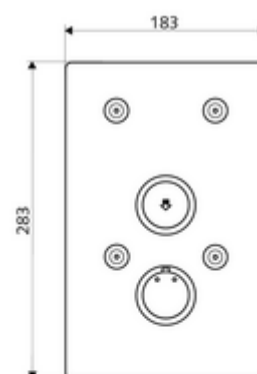

Artikelnummer: 01 900 28 99

Inbouw-douchekraan LINUS Basic D-SC-T Mengwater, ThermoProtect thermostaat

Voor Inbouw-Masterbox WBD-SC-T. Manuele activering met automatische sluiting.

Leveringsomvang

- Frontplaat
  - Zelfsluitende knop SC-V met overschuifhuls
  - Bedieningstoets voor thermostaat met overschuifhuls, ont-/vergrendelbare temperatuurblokkering 38 °C
- Bevestigingsmateriaal

Technische gegevens

- Werkstof: Bediening Messing, Frontplaat Roestvrij staal
- Oppervlak: Bediening Chroom, Frontplaat Roestvrij staal geborsteld
- Afmetingen frontplaat: B 183 mm x H 283 mm x D 3 mm

Leveringsgegevens

- Gewicht: 1,78 kg/Stuks
- Verpakkingseenheid: 1

Noodzakelijke gerelateerde items

Inbouw-Masterbox WBD-SC-T Artikelnr.: 01 800 00 99

Aanbevolen gerelateerde artikelen

Thermostaatgreep EasyGrip	Artikelnr.: 29 192 06 99
Douchekop COMFORT Flex	Artikelnr.: 01 821 06 99 of
Douchekop Aerosolarm	Artikelnr.: 01 814 06 99 of
Wandaansluitbocht PURIS	Artikelnr.: 06 469 06 99 of
Wandaansluitbocht	Artikelnr.: 06 463 06 99 of

Voor manuele thermische desinfectie

Magneetventiel thermische desinfectie	Artikelnr.: 01 875 00 99
Sleutelschakelaar voor thermische desinfectie	Artikelnr.: 01 538 00 99
Inbouw-netvoedingseenheid 12 VDC, 100 - 240 VAC, 50 - 60 Hz	Artikelnr.: 01 566 00 99 of
Netvoedingseenheid 12 VDC, 100 - 240 VAC, 50 - 60 Hz	Artikelnr.: 01 490 00 99 of
Elektrische verdeelkast 12 VDC, 100 - 240 VAC, 50 - 60 Hz	Artikelnr.: 01 537 00 99 of

Bij een te diepe inbouw van de Masterbox

Verlengingsset D-SC-T 25 mm	Artikelnr.: 01 859 06 99 of
Verlengingsset D-C-M D-SC-T 50 mm	Artikelnr.: 01 863 06 99 of