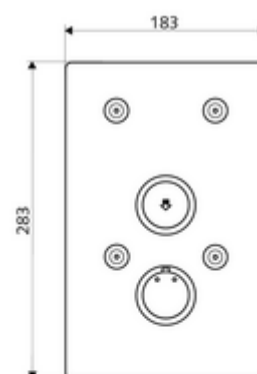

Artikelnummer: 01 900 28 99

Inbouw-douchekraan LINUS Basic D-SC-T Mengwater, ThermoProtect thermostaat

Voor Inbouw-Masterbox WBD-SC-T. Manuele activering met automatische sluiting.

Leveringsomvang

- Frontplaat
  - Zelfsluitende knop SC-V met overschuifhuls
  - Bedieningstoets voor thermostaat met overschuifhuls, ont-/vergrendelbare temperatuurblokkering 38 °C
- Bevestigingsmateriaal

Technische gegevens

- Werkstof: Bediening Messing, Frontplaat Roestvrij staal
- Oppervlak: Bediening Chroom, Frontplaat Roestvrij staal geborsteld
- Afmetingen frontplaat: B 183 mm x H 283 mm x D 3 mm

Leveringsgegevens

- Gewicht: 1,78 kg/Stuks
- Verpakkingseenheid: 1

Noodzakelijke gerelateerde items

Inbouw-Masterbox WBD-SC-T Artikelnr.: 01 800 00 99

Aanbevolen gerelateerde artikelen

Douchekop COMFORT Flex	Artikelnr.: 29 192 06 99
	Artikelnr.: 01 821 06 99 of
	Artikelnr.: 01 814 06 99 of
	Artikelnr.: 06 469 06 99 of
	Artikelnr.: 06 463 06 99 of
Wandaansluitbocht	
<u>Voor manuele thermische desinfectie</u>	
Magneetventiel thermische desinfectie	Artikelnr.: 01 875 00 99
Sleutelschakelaar voor thermische desinfectie	Artikelnr.: 01 538 00 99
Inbouw-netvoedingseenheid 12 VDC, 100 - 240 VAC, 50 - 60 Hz	Artikelnr.: 01 566 00 99 of
Netvoedingseenheid 12 VDC, 100 - 240 VAC, 50 - 60 Hz	Artikelnr.: 01 490 00 99 of
Elektrische verdeelkast 12 VDC, 100 - 240 VAC, 50 - 60 Hz	Artikelnr.: 01 537 00 99 of
<u>Bij een te diepe inbouw van de Masterbox</u>	
Verlengingsset D-SC-T 25 mm	Artikelnr.: 01 859 06 99 of
Verlengingsset D-C-M D-SC-T 50 mm	Artikelnr.: 01 863 06 99 of