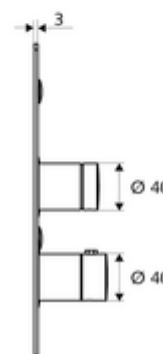

Artikelnummer: 01 900 28 99

Inbouw-douchekraan LINUS Basic D-SC-T Mengwater, ThermoProtect thermostaat

Voor Inbouw-Masterbox WBD-SC-T. Manuele activering met automatische sluiting.

Leveringsomvang

- Frontplaat
  - Zelfsluitende knop SC-V met overschuifhuls
  - Bedieningstoets voor thermostaat met overschuifhuls, ont-/vergrendelbare temperatuurblokkering 38 °C
- Bevestigingsmateriaal

Technische gegevens

- Werkstof: Bediening Messing, Frontplaat Roestvrij staal
- Oppervlak: Bediening Chroom, Frontplaat Roestvrij staal geborsteld
- Afmetingen frontplaat: B 183 mm x H 283 mm x D 3 mm

Leveringsgegevens

- Gewicht: 1,78 kg/Stuks
- Verpakkingseenheid: 1

Noodzakelijke gerelateerde items

Inbouw-Masterbox WBD-SC-T Artikelnr.: 01 800 00 99

Aanbevolen gerelateerde artikelen

Douchekop COMFORT Flex	Artikelnr.: 29 192 06 99
	Artikelnr.: 01 821 06 99 of
	Artikelnr.: 01 814 06 99 of
	Artikelnr.: 06 469 06 99 of
	Artikelnr.: 06 463 06 99 of
Wandaansluitbocht	
<u>Voor manuele thermische desinfectie</u>	
Magneetventiel thermische desinfectie	Artikelnr.: 01 875 00 99
Sleutelschakelaar voor thermische desinfectie	Artikelnr.: 01 538 00 99
Inbouw-netvoedingseenheid 12 VDC, 100 - 240 VAC, 50 - 60 Hz	Artikelnr.: 01 566 00 99 of
Netvoedingseenheid 12 VDC, 100 - 240 VAC, 50 - 60 Hz	Artikelnr.: 01 490 00 99 of
Elektrische verdeelkast 12 VDC, 100 - 240 VAC, 50 - 60 Hz	Artikelnr.: 01 537 00 99 of
<u>Bij een te diepe inbouw van de Masterbox</u>	
Verlengingsset D-SC-T 25 mm	Artikelnr.: 01 859 06 99 of
Verlengingsset D-C-M D-SC-T 50 mm	Artikelnr.: 01 863 06 99 of